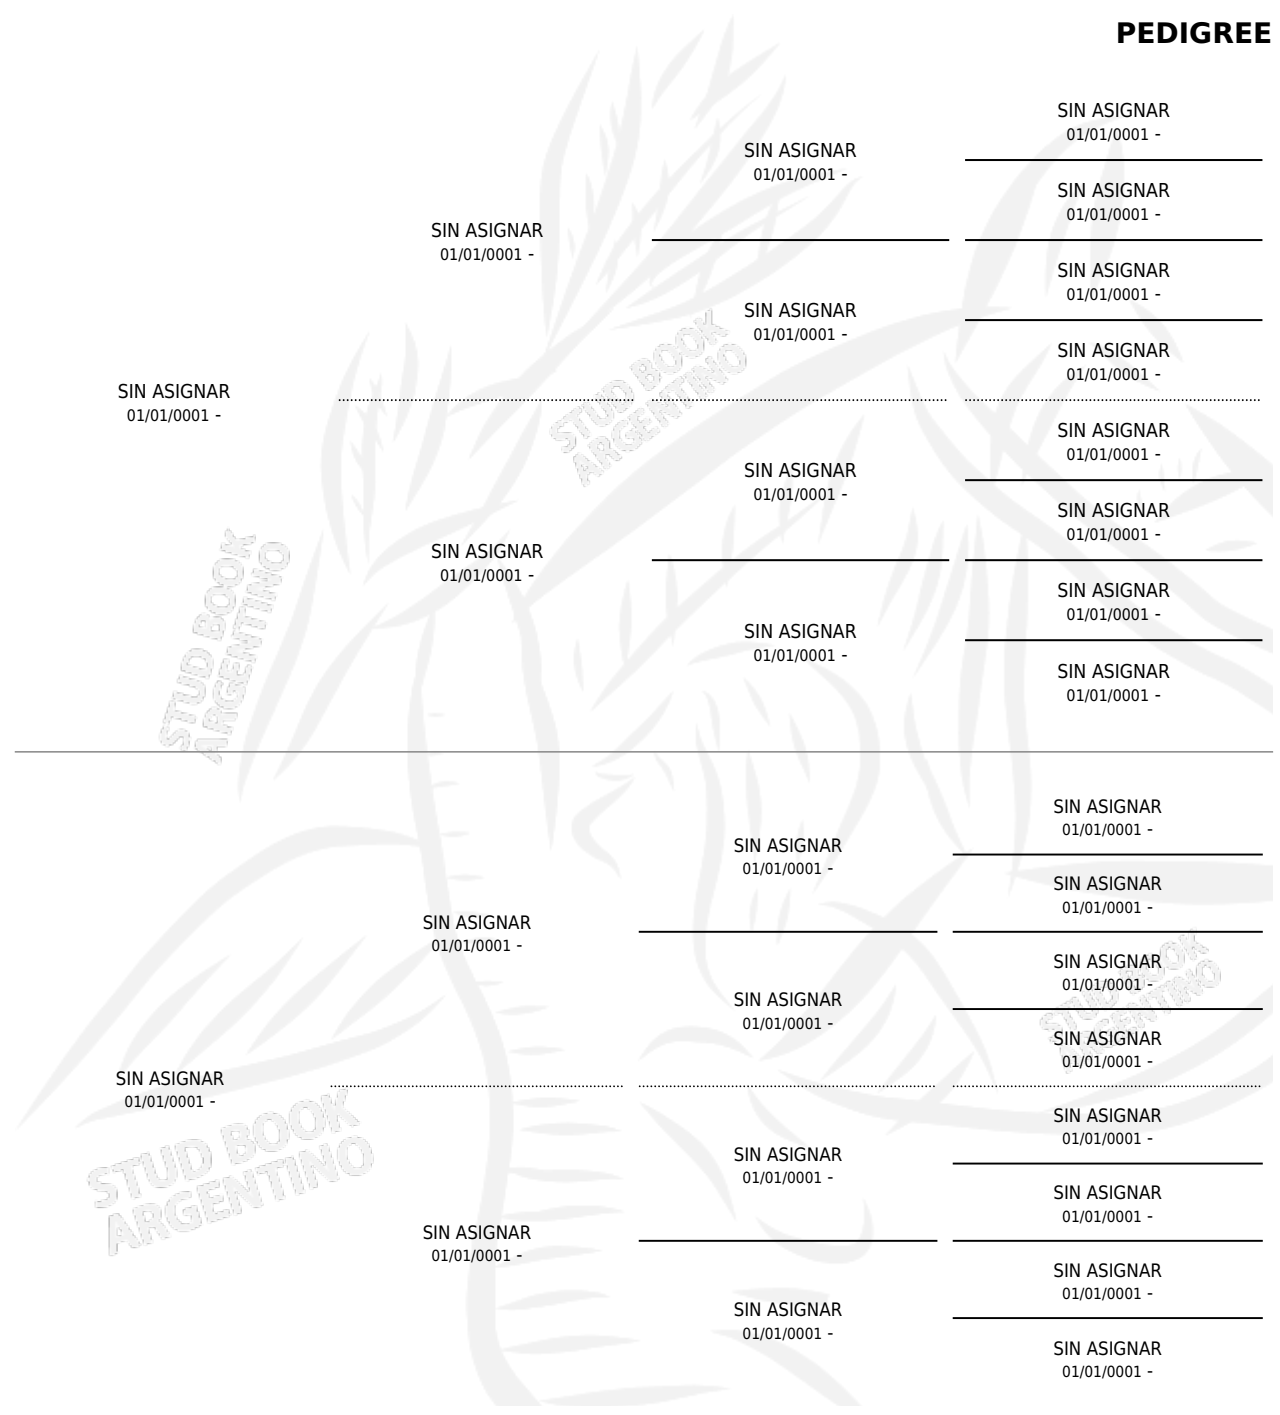

O'DONNELL

PEDIGREE

por SIN ASIGNAR y SIN ASIGNAR por SIN ASIGNAR

Argentina · Hembra · Alazan · · 01/01/1941
Familia 2 · Volumen 17

ESTADO

TIPIFICACIÓN SANGUÍNEA	X
TIPIFICACIÓN POR ADN	X
PASAPORTE	X
IDENTIFICACIÓN POR MICROCHIP	X
REPRODUCTOR	X

Lugar de nacimiento: Campo Particular

Criador: Sin dato

~

HIJOS

	MACHOS	HEMBRAS
1 NACIERON	1	0

SIN ACTUACIONES

O'DONNELL

Datos oficiales del Stud Book Argentino