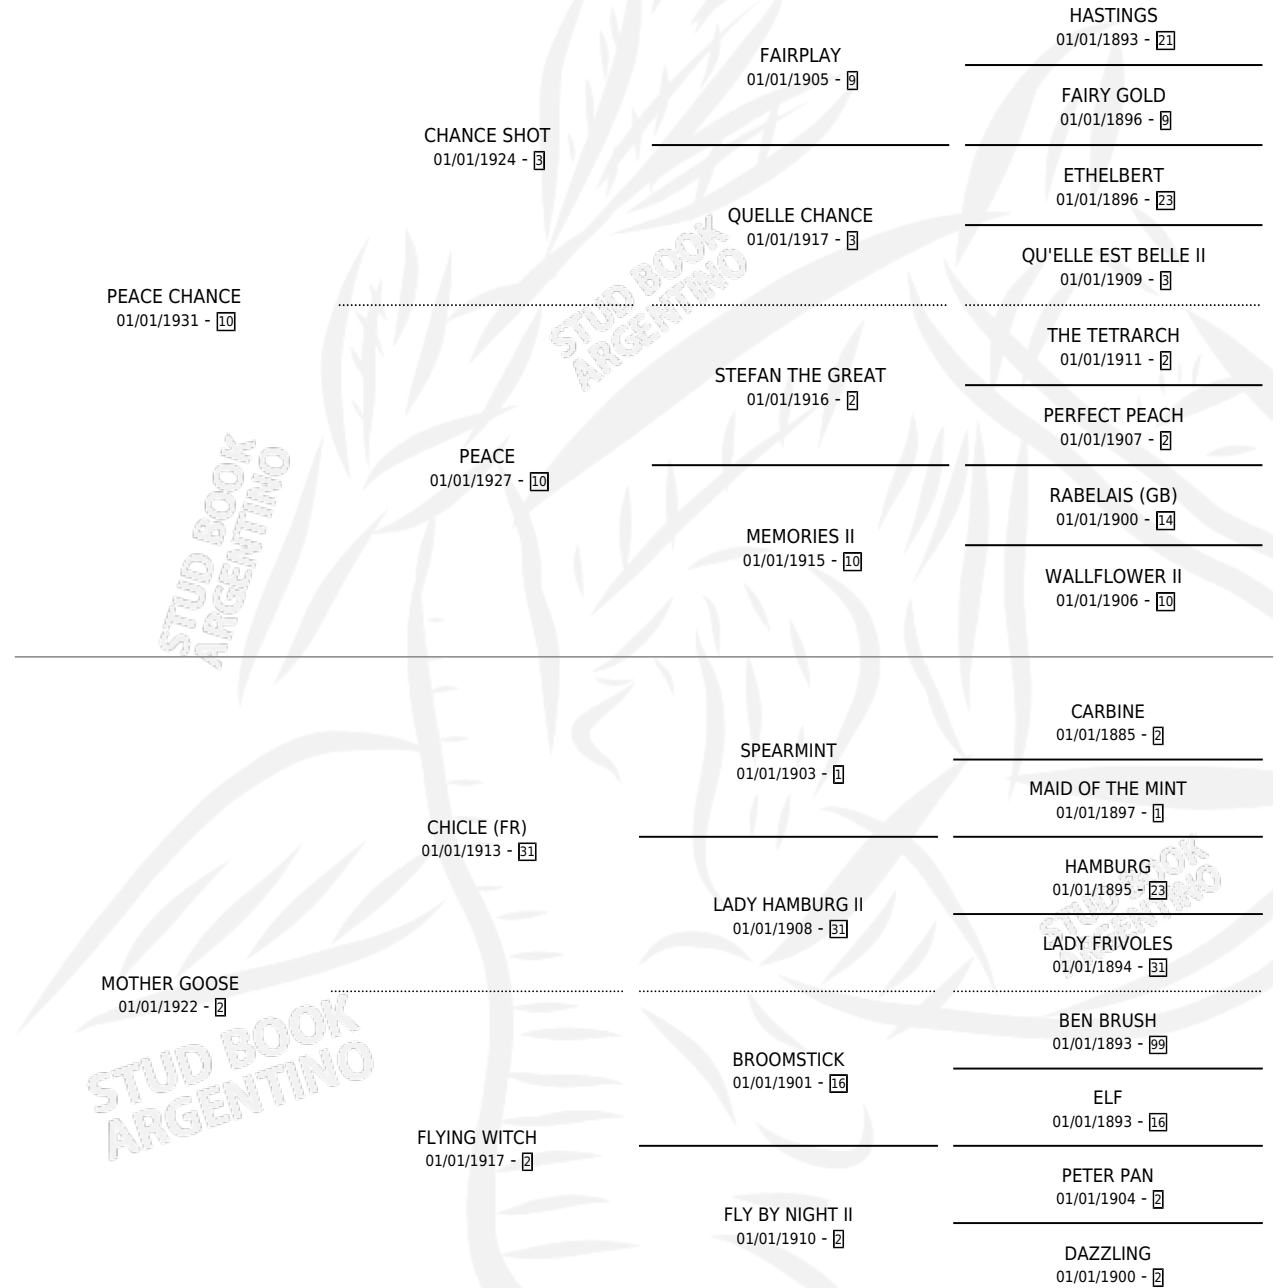

ARBITRATOR

por PEACE CHANCE y MOTHER GOOSE por CHICLE (FR)

Argentina · Hembra · Alazan · SP · 01/01/1937
Familia 2-d · Volumen 16

ESTADO

TIPIFICACIÓN SANGUÍNEA	X
TIPIFICACIÓN POR ADN	X
PASAPORTE	X
IDENTIFICACIÓN POR MICROCHIP	X
REPRODUCTOR	X

Lugar de nacimiento: Campo particular

Criador: Sin dato

~

HIJOS

	MACHOS	HEMBRAS
2 NACIERON	0	2

SIN ACTUACIONES

PEDIGREE

ARBITRATOR