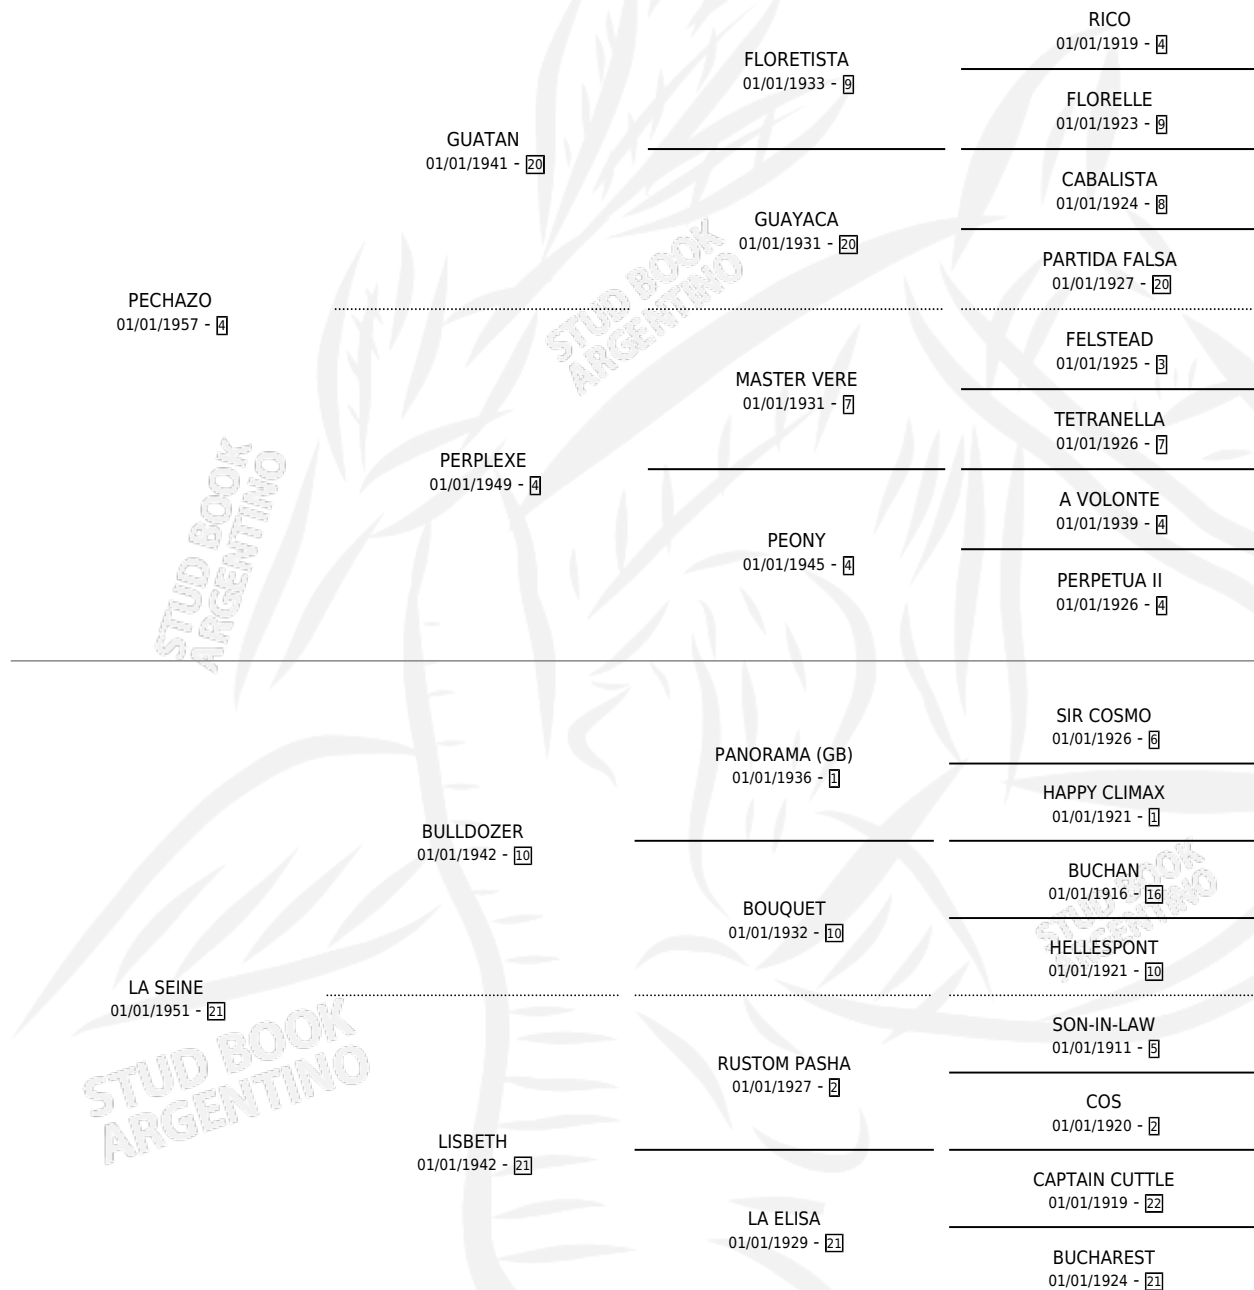

LARGADA

por PECHAZO y LA SEINE por BULLDOZER

Argentina · Hembra · Zaino · SP · 01/01/1965
Familia 21 · Volumen 25

ESTADO

TIPIFICACIÓN SANGUÍNEA	X
TIPIFICACIÓN POR ADN	X
PASAPORTE	X
IDENTIFICACIÓN POR MICROCHIP	X
REPRODUCTOR	X

Lugar de nacimiento: Campo particular

Criador: Sin dato

~

HIJOS

	MACHOS	HEMBRAS
3 NACIERON	0	3
1 CORRIERON	0	1
1 GANARON	0	1
0 GANADORES CL	0 GANADORES GR	0 GANADORES G1

PEDIGREE

LARGADA

Datos oficiales del Stud Book Argentino