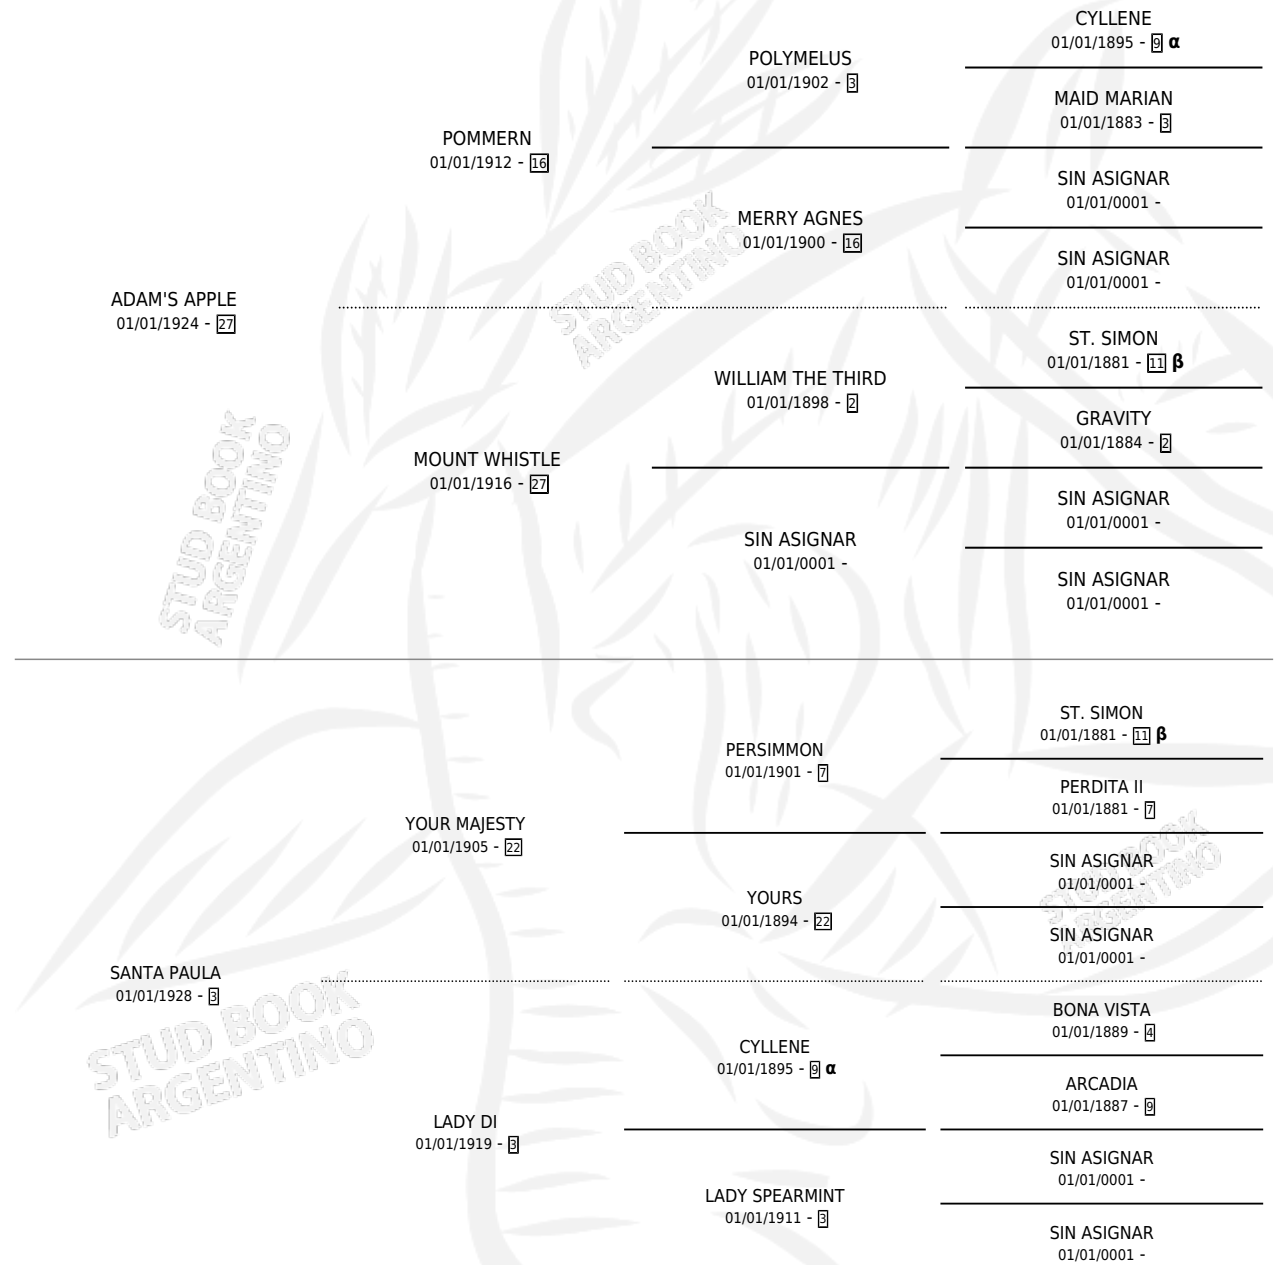

SANTA INES

por ADAM'S APPLE y SANTA PAULA por YOUR MAJESTY

Argentina · Hembra · Zaino Colorado · SP · 01/01/1936
Familia 3-f · Volumen 16

ESTADO

TIPIFICACIÓN SANGUÍNEA	X
TIPIFICACIÓN POR ADN	X
PASAPORTE	X
IDENTIFICACIÓN POR MICROCHIP	X
REPRODUCTOR	X

Lugar de nacimiento: Campo particular

Criador: Sin dato

~

HIJOS

	MACHOS	HEMBRAS
4 NACIERON	0	4
SIN ACTUACIONES		

PEDIGREE

INBREEDING : α, β

SANTA INES