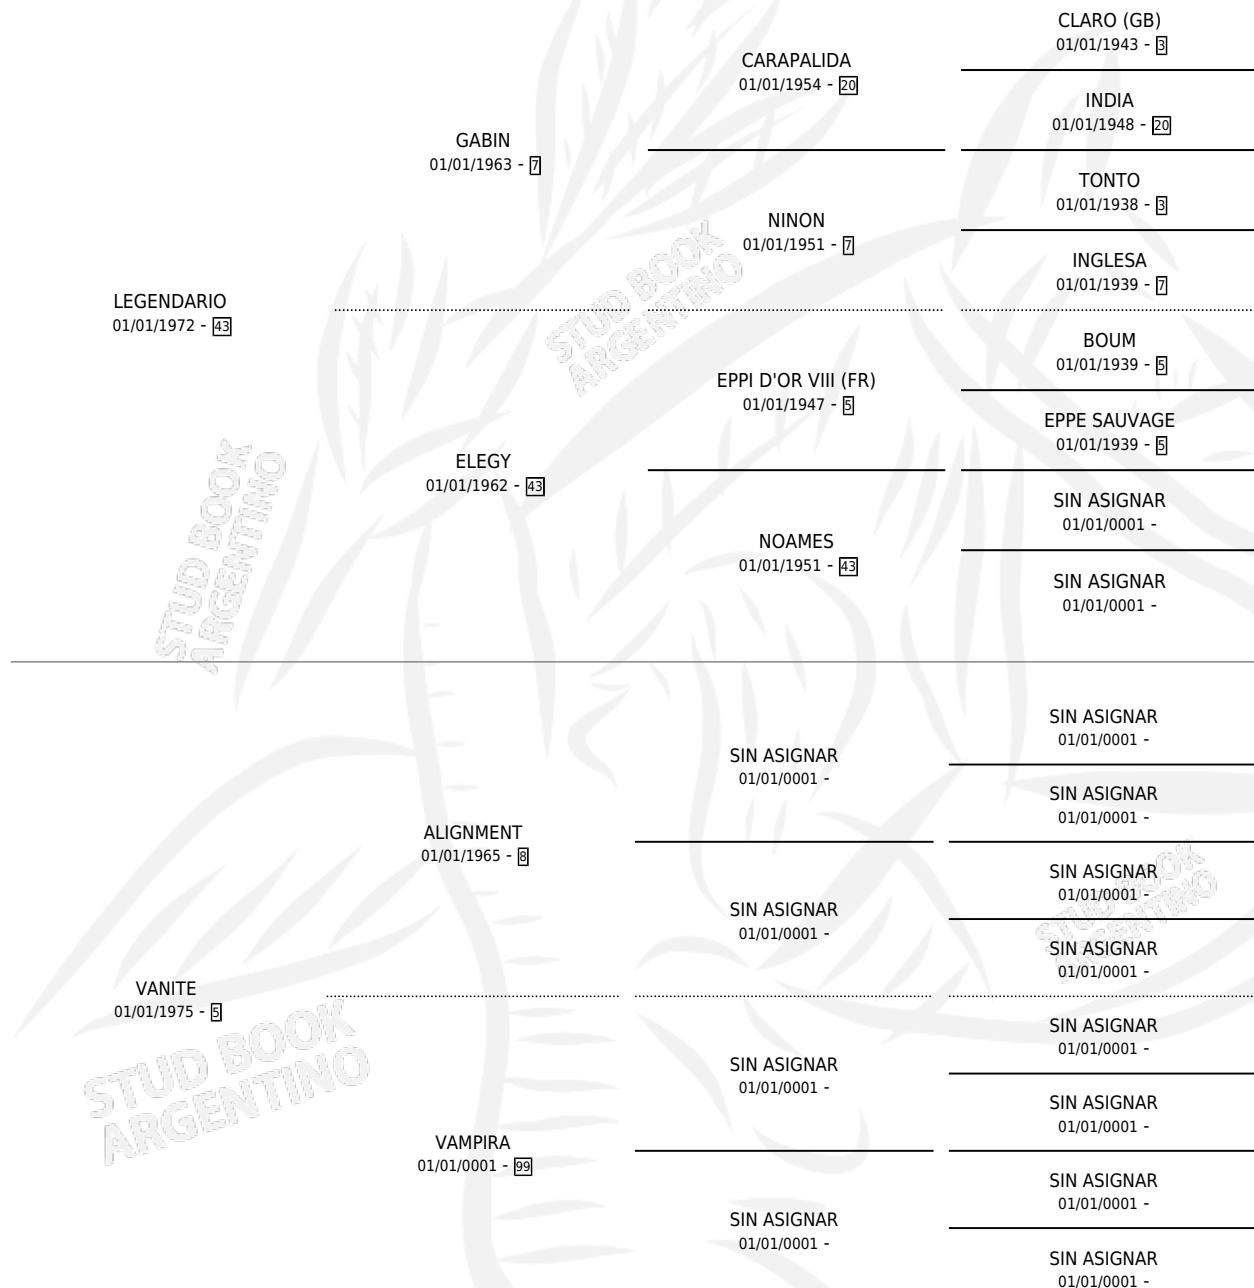

LEONASA

por **LEGENDARIO** y **VANITE** por **ALIGNMENT**

Argentina · Hembra · Tordillo · · 01/01/1983
Familia 99 · Volumen 31

ESTADO

TIPIFICACIÓN SANGUÍNEA	X
TIPIFICACIÓN POR ADN	X
PASAPORTE	X
IDENTIFICACIÓN POR MICROCHIP	X
REPRODUCTOR	X

Lugar de nacimiento: Campo particular

Criador: Sin dato

~

HIJOS

	MACHOS	HEMBRAS
1 NACIERON	1	0
1 CORRIERON	1	0

SIN ACTUACIONES

PEDIGREE

LEONASA