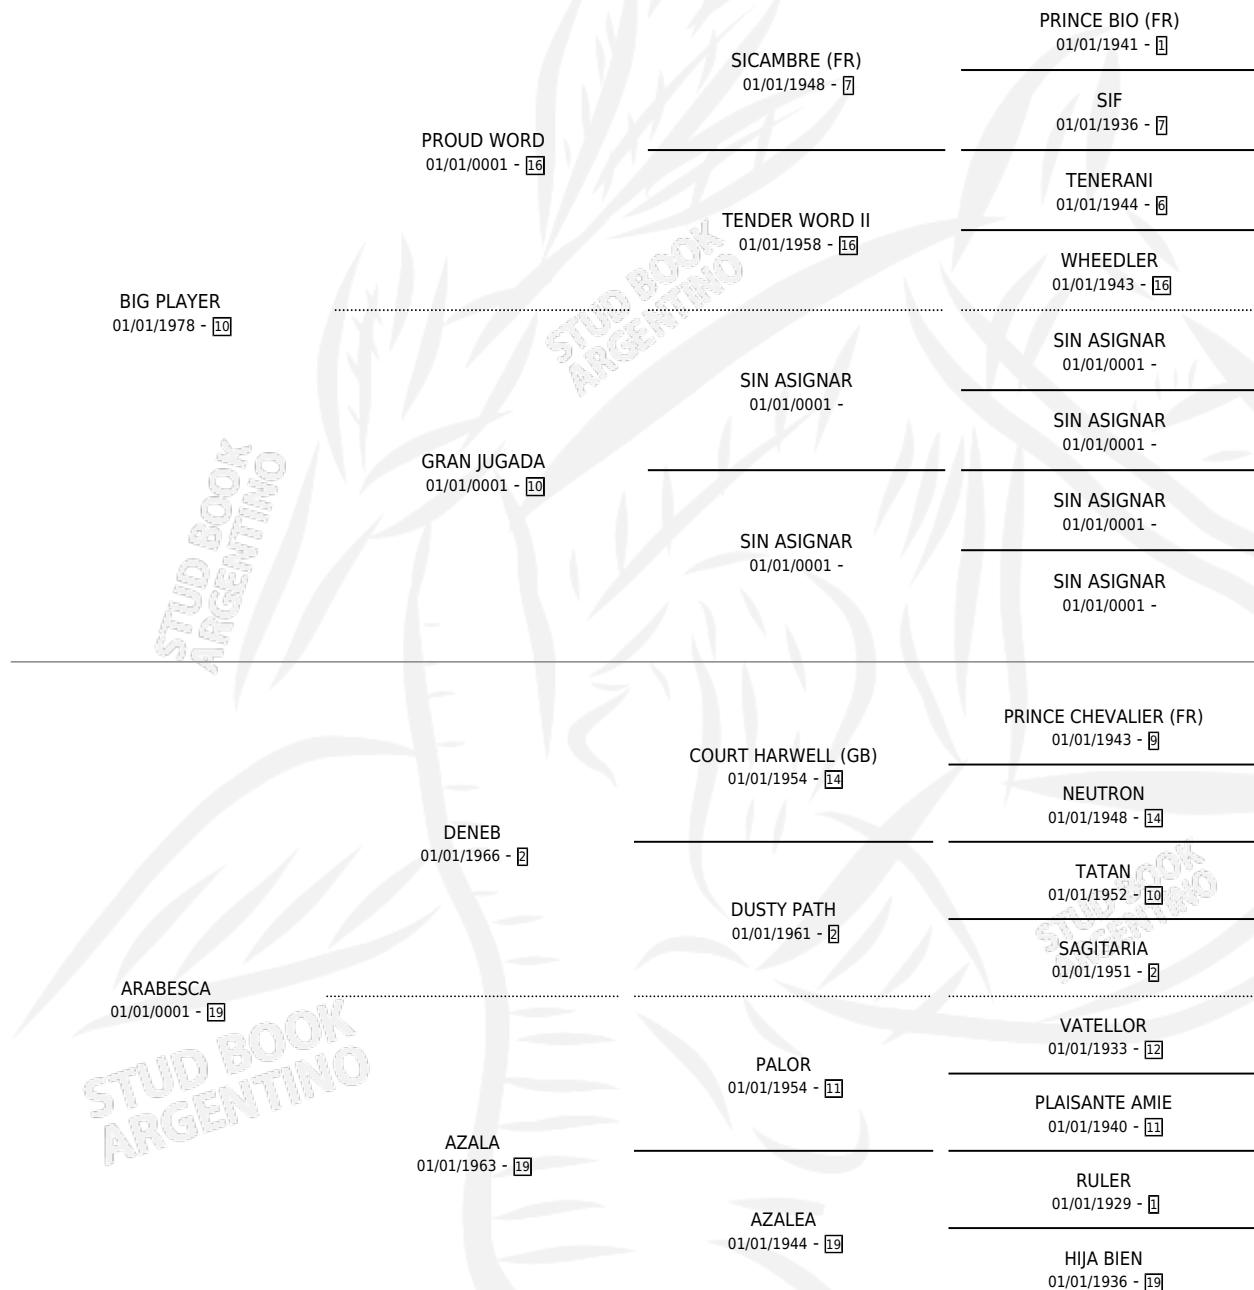

AISHA

por **BIG PLAYER** y **ARABESCA** por **DENEB**

Argentina · Hembra · Alazan Tostado · · 01/01/1986
Familia 19-a · Volumen 32

ESTADO

TIPIFICACIÓN SANGUÍNEA	X
TIPIFICACIÓN POR ADN	X
PASAPORTE	X
IDENTIFICACIÓN POR MICROCHIP	X
REPRODUCTOR	X

Lugar de nacimiento: Campo particular

Criador: Sin dato

~

HIJOS

	MACHOS	HEMBRAS
1 NACIERON	1	0
1 CORRIERON	1	0
1 GANARON	1	0
0 GANADORES CL	0 GANADORES GR	0 GANADORES G1

PEDIGREE

AISHA

Datos oficiales del Stud Book Argentino