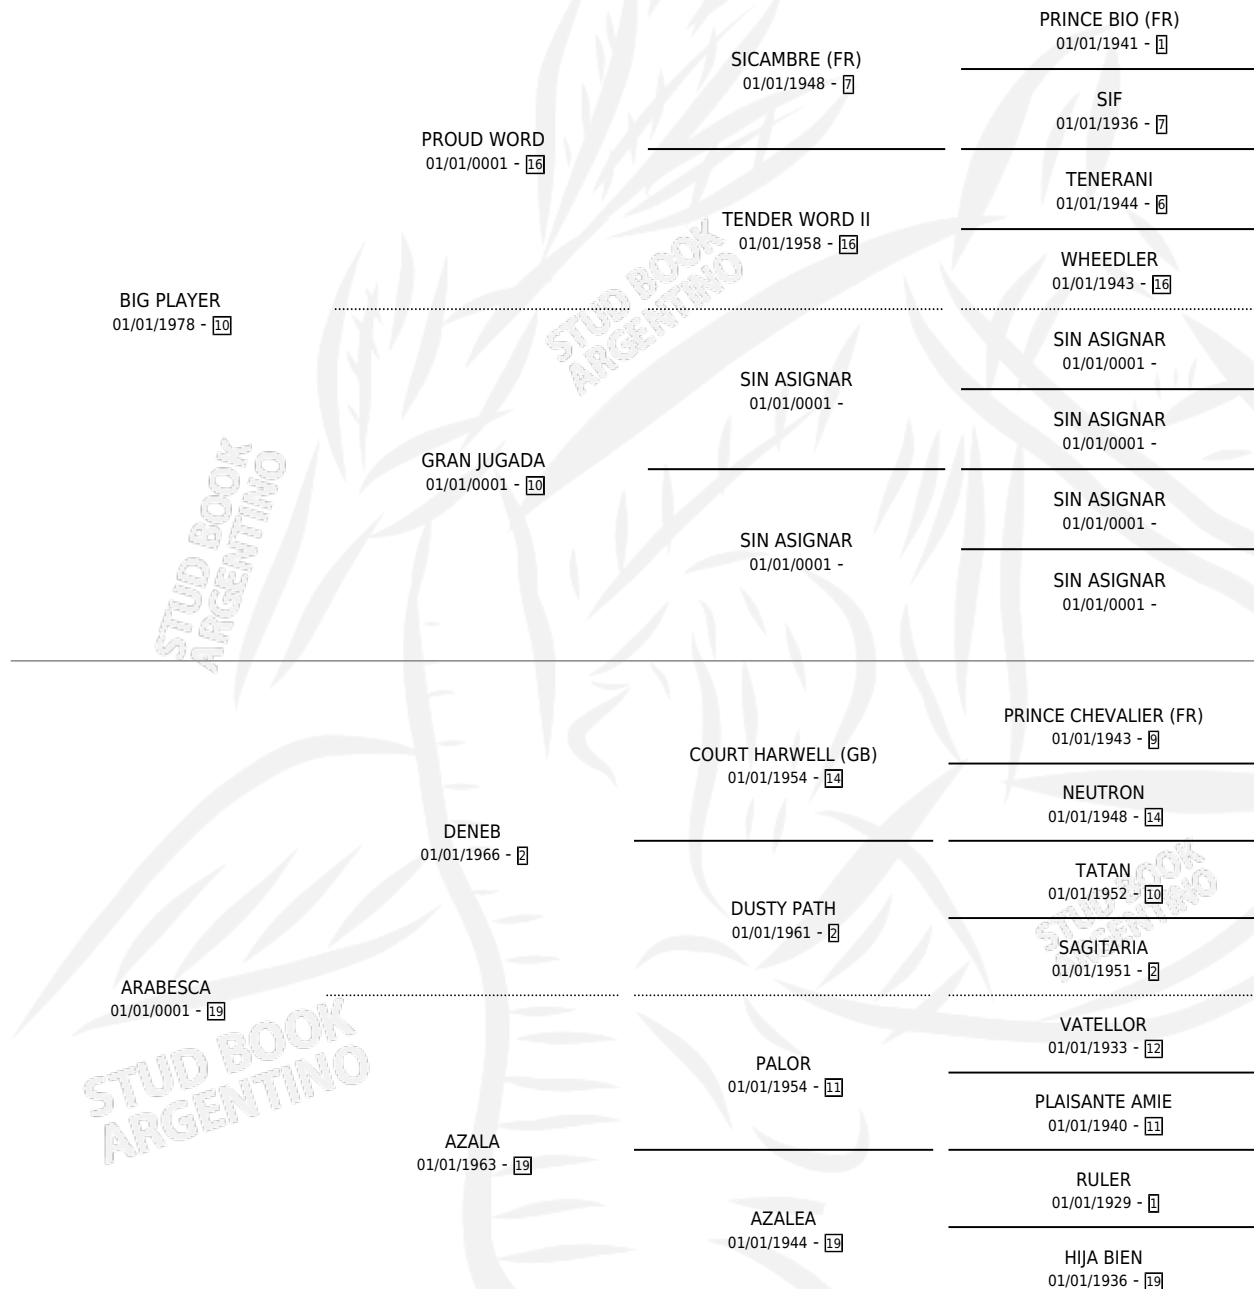

AISHA

por **BIG PLAYER** y **ARABESCA** por **DENEB**

Argentina · Hembra · Alazan Tostado · · 01/01/1986
Familia 19-a · Volumen 32

ESTADO

TIPIFICACIÓN SANGUÍNEA	X
TIPIFICACIÓN POR ADN	X
PASAPORTE	X
IDENTIFICACIÓN POR MICROCHIP	X
REPRODUCTOR	X

Lugar de nacimiento: Campo particular

Criador: Sin dato

~

HIJOS

	MACHOS	HEMBRAS
1 NACIERON	1	0
1 CORRIERON	1	0
1 GANARON	1	0
0 GANADORES CL	0 GANADORES GR	0 GANADORES G1

PEDIGREE

AISHA

Datos oficiales del Stud Book Argentino