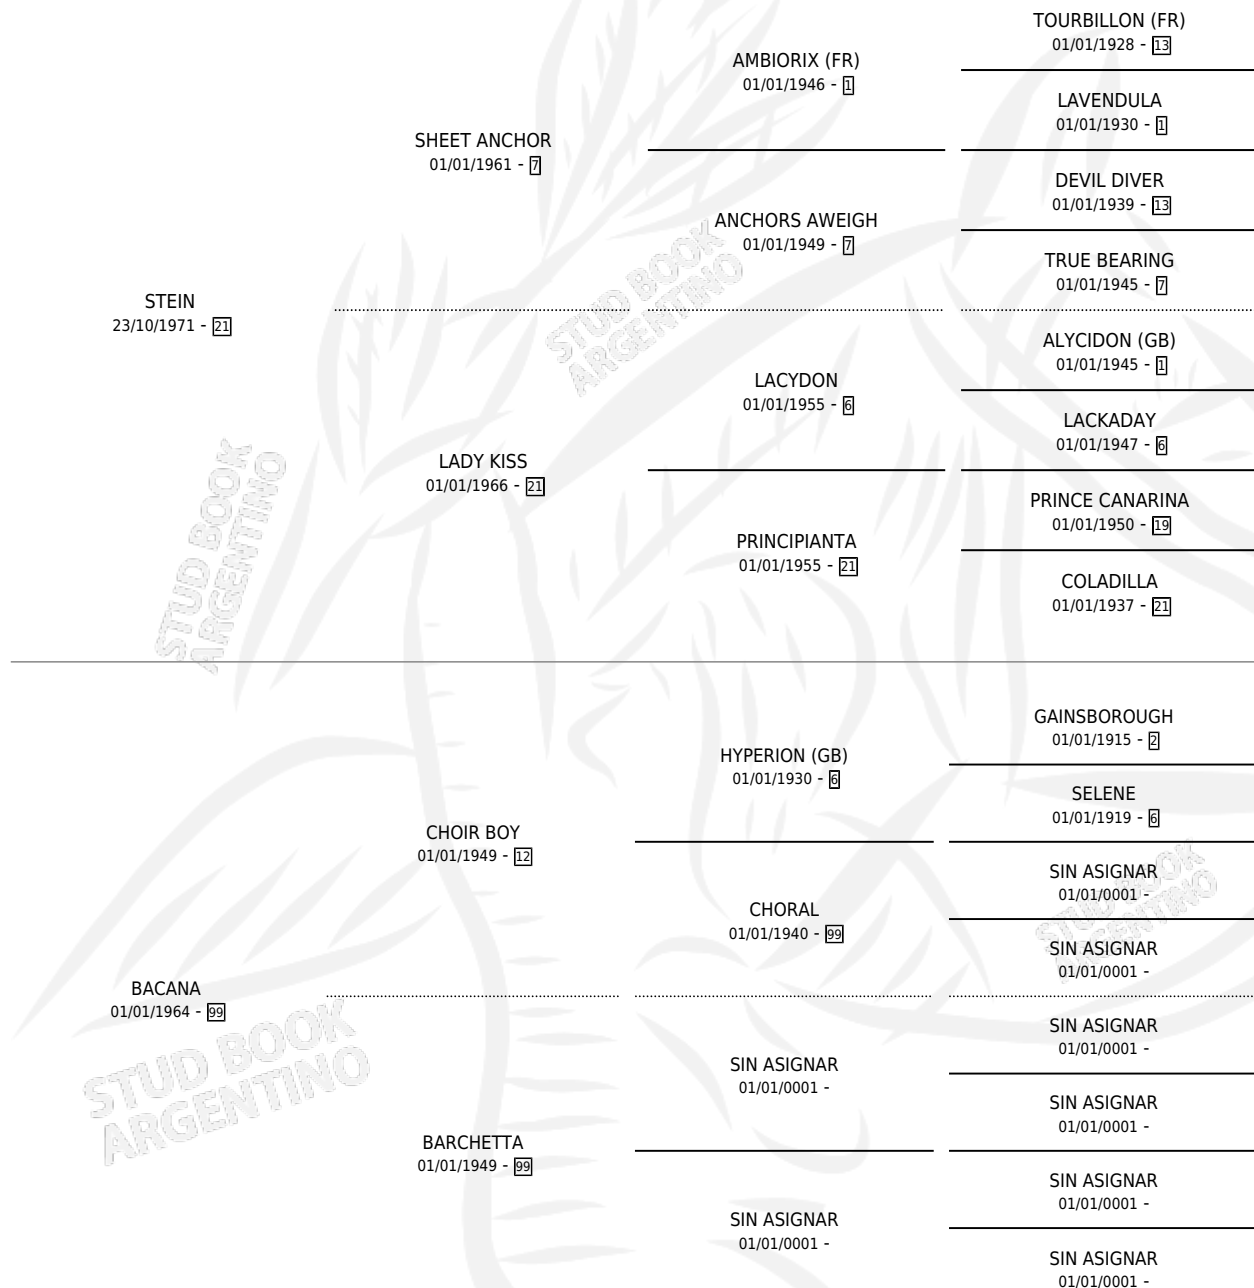

NUBE NEGRA

por **STEIN** y **BACANA** por **CHOIR BOY**

Argentina · Hembra · Zaino · · 01/01/1978
Familia 10 · Volumen 30

ESTADO

TIPIFICACIÓN SANGUÍNEA	X
TIPIFICACIÓN POR ADN	X
PASAPORTE	X
IDENTIFICACIÓN POR MICROCHIP	X
REPRODUCTOR	X

Lugar de nacimiento: Campo particular

Criador: Sin dato

~

HIJOS

	MACHOS	HEMBRAS
2 NACIERON	1	1
1 CORRIERON	0	1

SIN ACTUACIONES

PEDIGREE

NUBE NEGRA