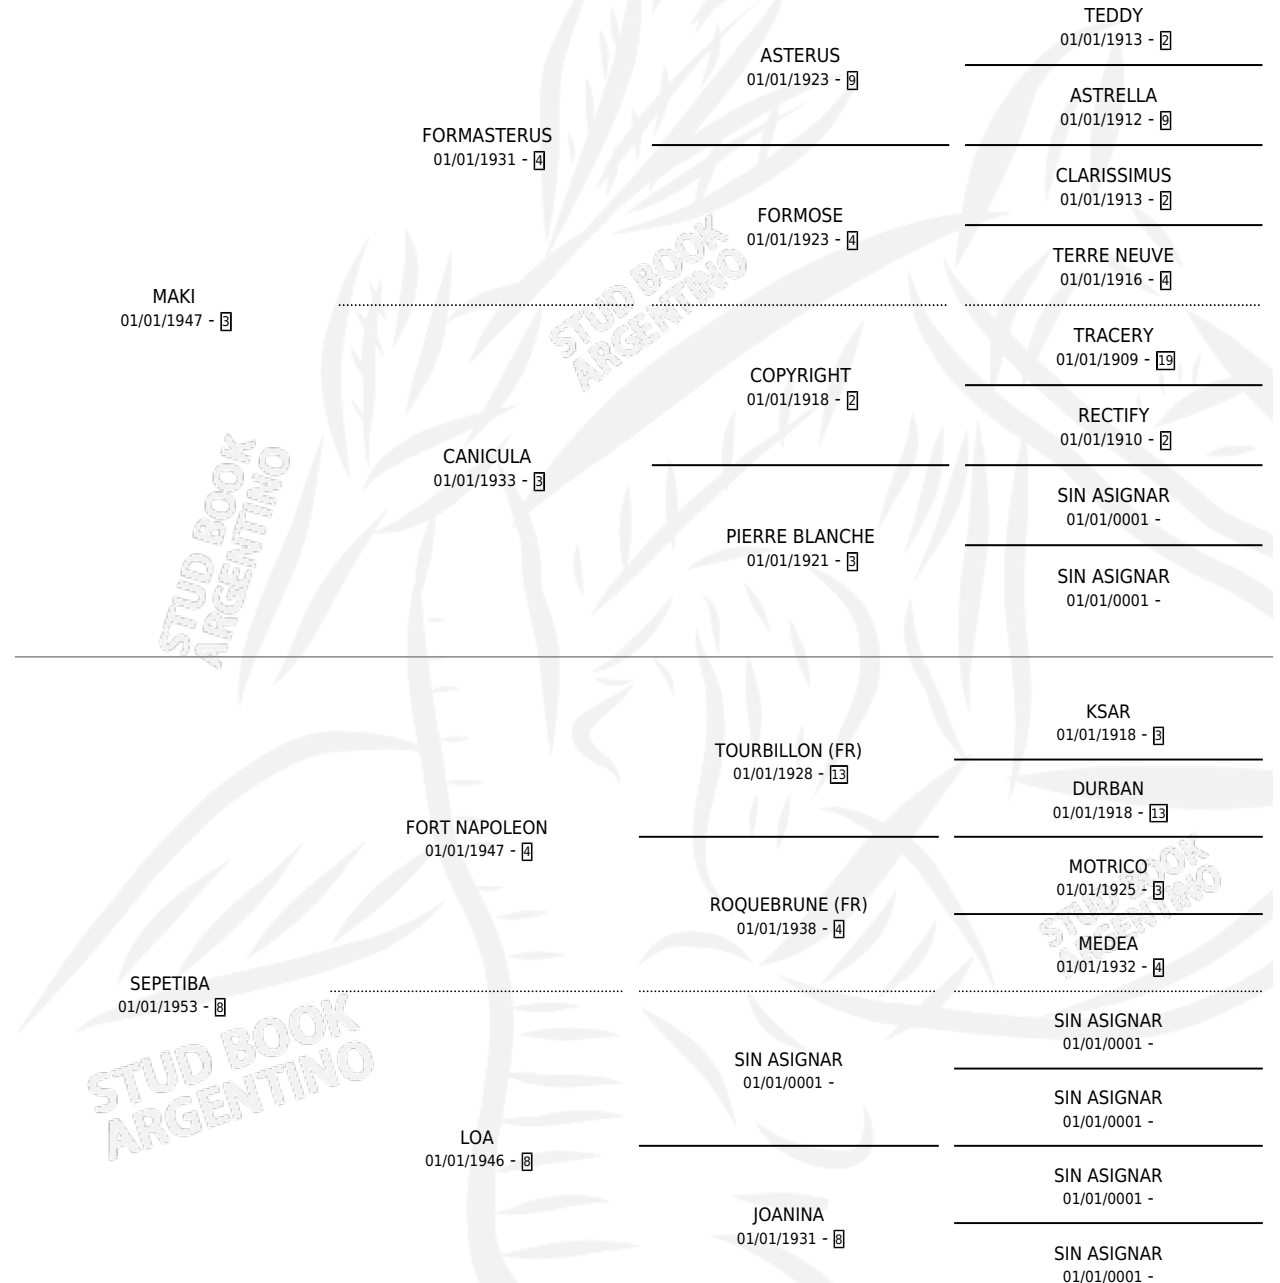

Lugar de nacimiento: Campo particular

Criador: Sin dato

~

HIJOS

	MACHOS	HEMBRAS
1 NACIERON	0	1
SIN ACTUACIONES		

PEDIGREE

MALFAIA

Datos oficiales del Stud Book Argentino