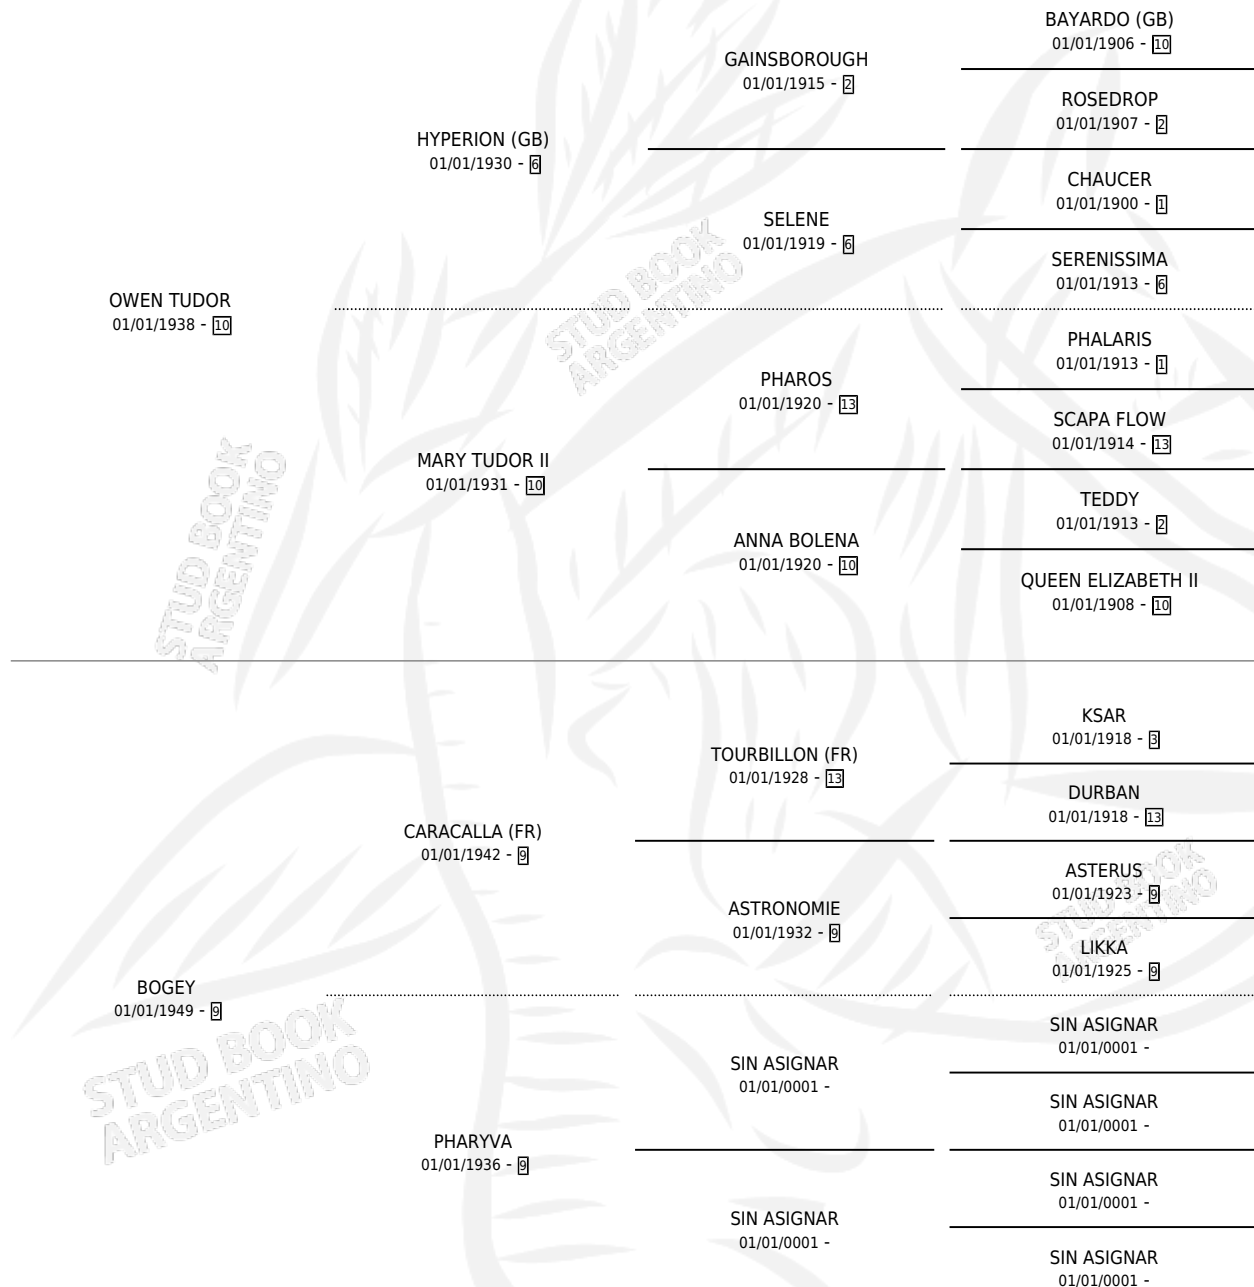

Lugar de nacimiento: Campo particular

Criador: Sin dato

~

HIJOS

	MACHOS	HEMBRAS
1 NACIERON	0	1
1 CORRIERON	0	1
1 GANARON	0	1
0 GANADORES CL	0 GANADORES GR	0 GANADORES G1

PEDIGREE

DORMY

Datos oficiales del Stud Book Argentino