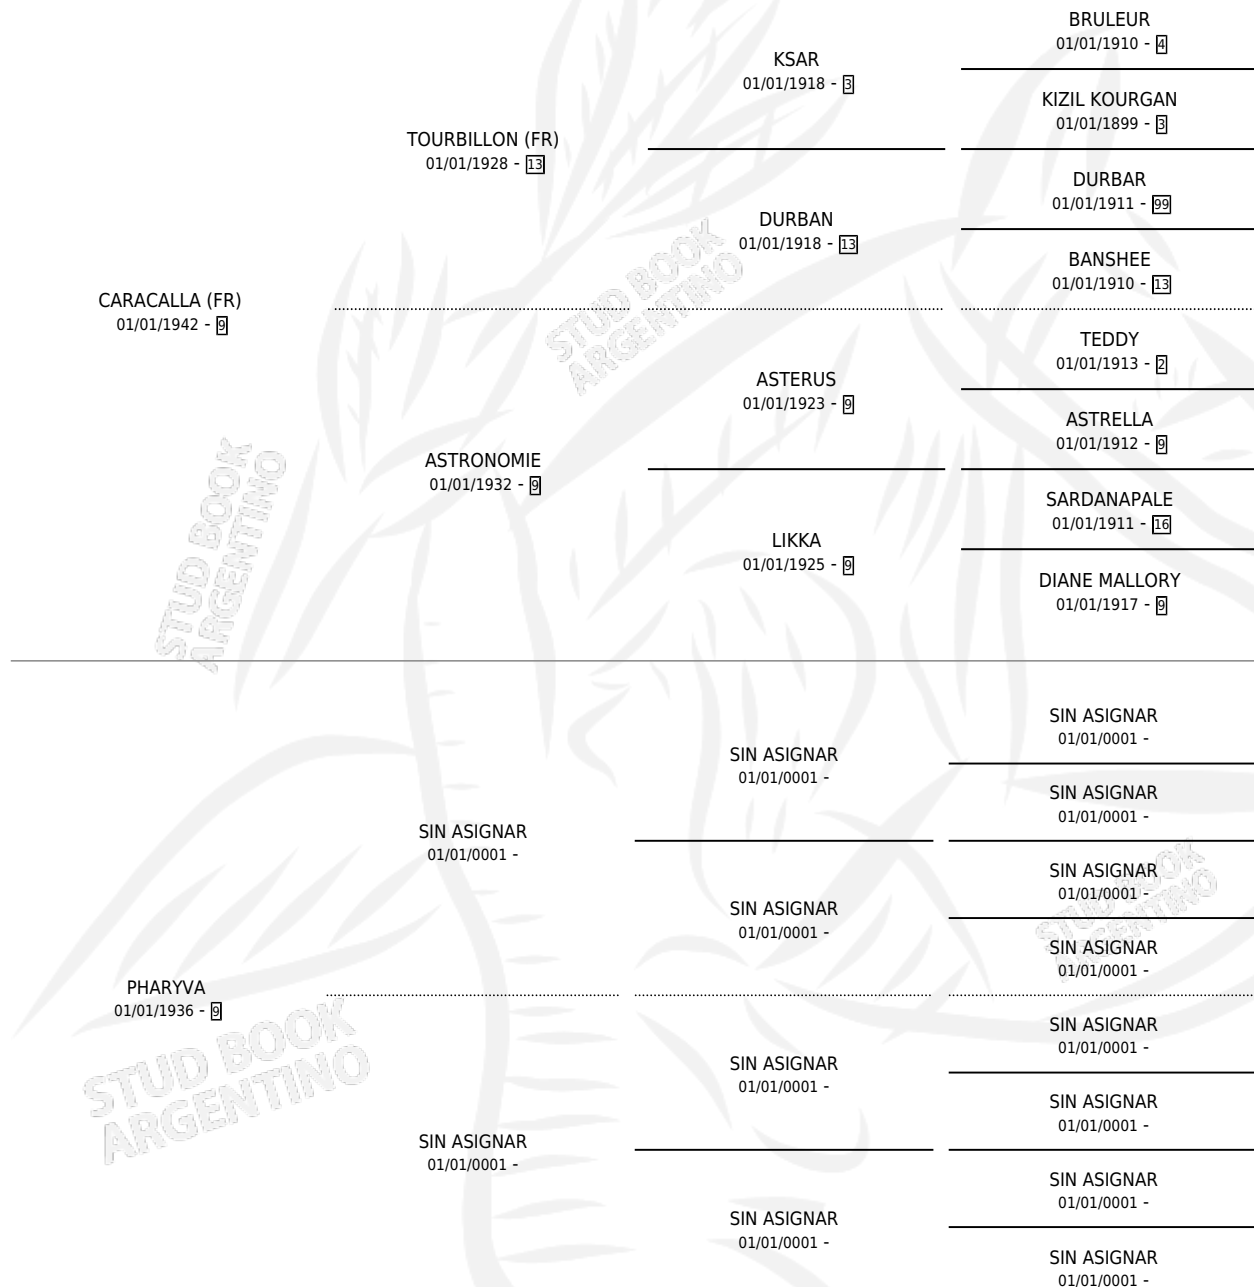

BOGEY

PEDIGREE

por **CARACALLA (FR)** y **PHARYVA** por **SIN ASIGNAR**

Argentina · Hembra · Alazan · SP · 01/01/1949
Familia 9-e · Volumen 20

ESTADO

TIPIFICACIÓN SANGUÍNEA	X
TIPIFICACIÓN POR ADN	X
PASAPORTE	X
IDENTIFICACIÓN POR MICROCHIP	X
REPRODUCTOR	X

Lugar de nacimiento: Campo particular

Criador: Sin dato

~

HIJOS

	MACHOS	HEMBRAS
1 NACIERON	0	1
SIN ACTUACIONES		

BOGEY

Datos oficiales del Stud Book Argentino

Documento generado el 27/04/2026