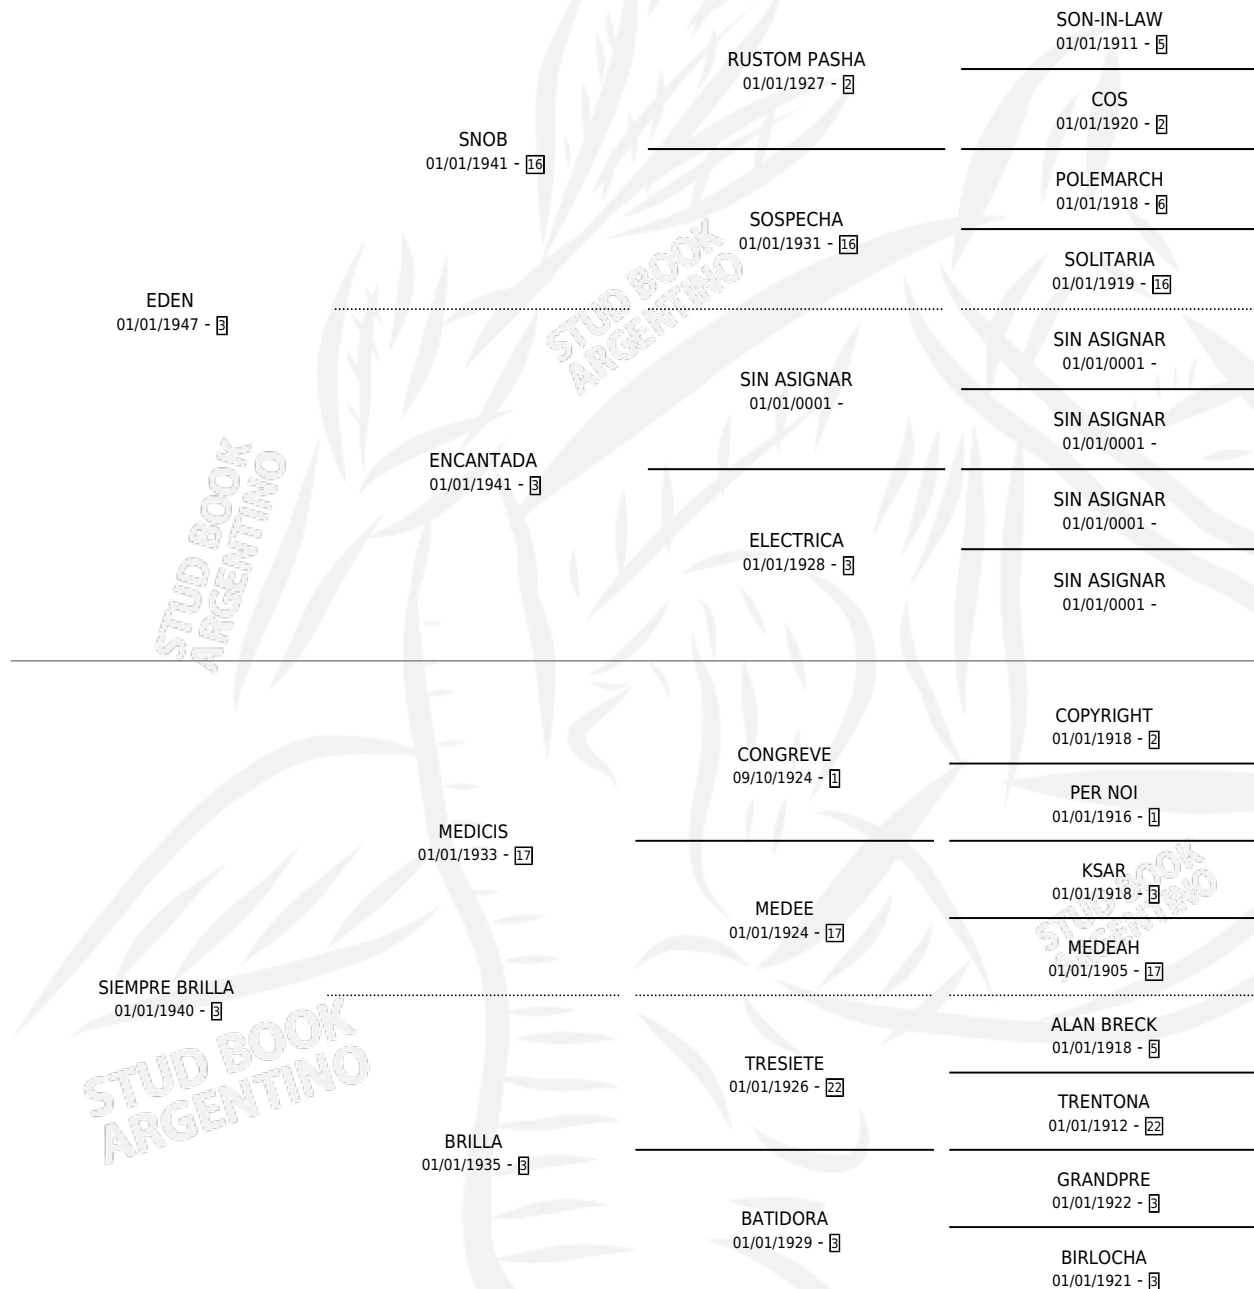

Lugar de nacimiento: Campo particular

Criador: Sin dato

~

HIJOS

	MACHOS	HEMBRAS
2 NACIERON	1	1
SIN ACTUACIONES		

PEDIGREE

SIEMPRE LUCE

Datos oficiales del Stud Book Argentino