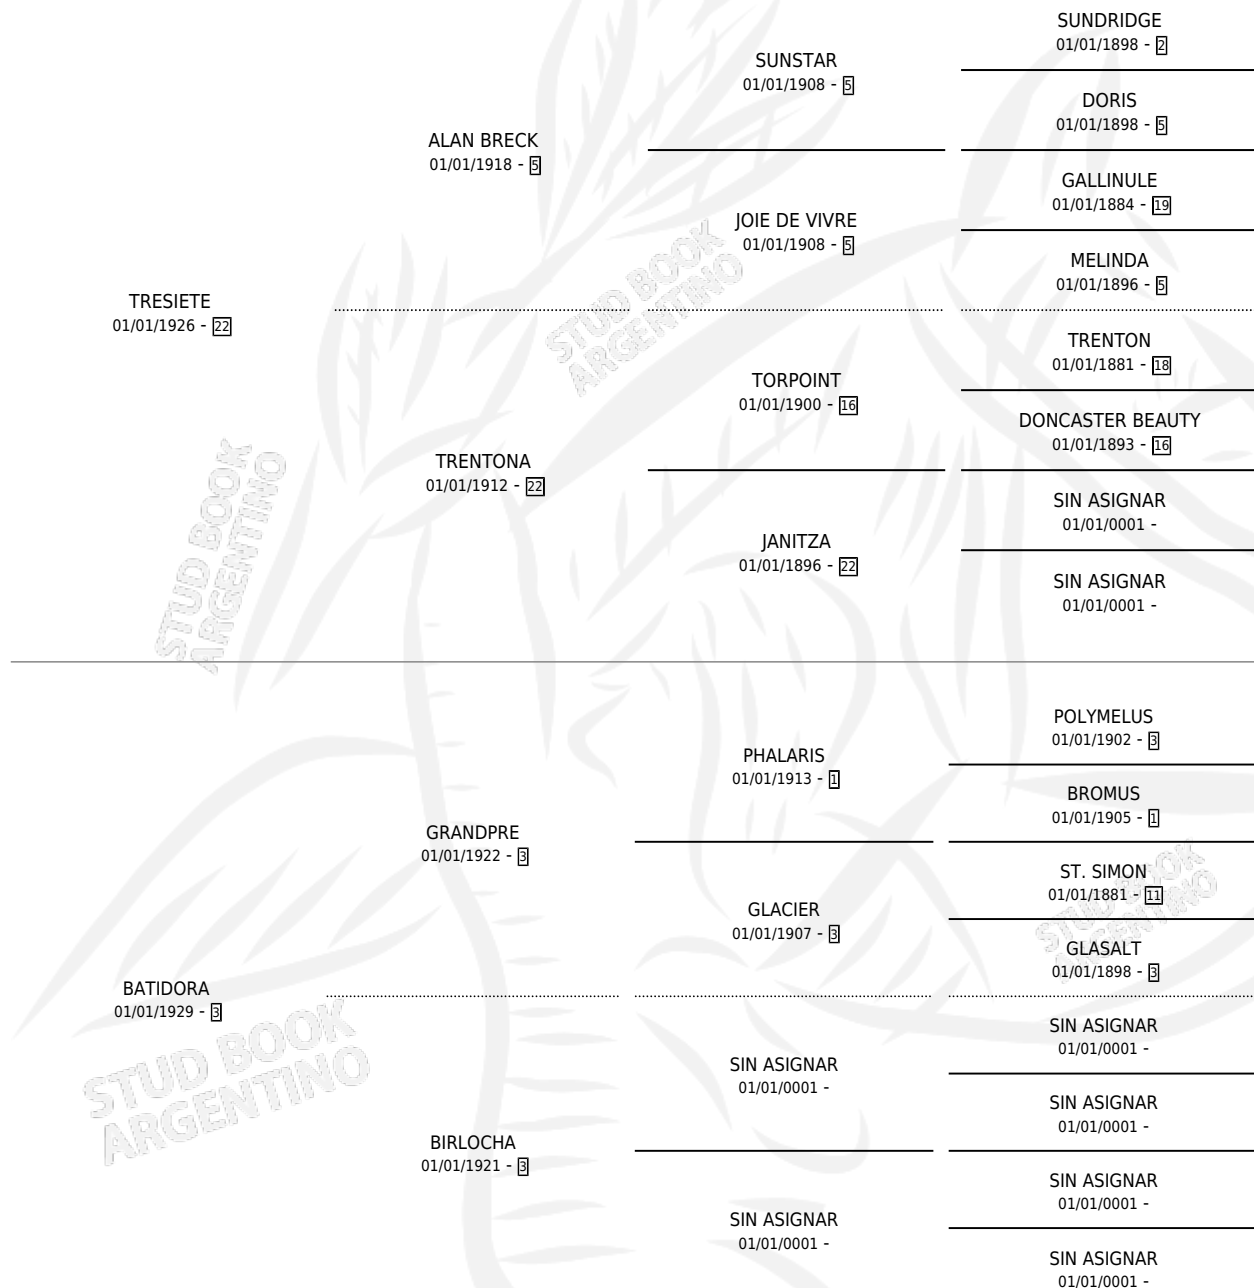

BRILLA

por TRESIETE y BATIDORA por GRANDPRE

Argentina · Hembra · Alazan · · 01/01/1935
Familia 3-n · Volumen 15

ESTADO

TIPIFICACIÓN SANGUÍNEA	X
TIPIFICACIÓN POR ADN	X
PASAPORTE	X
IDENTIFICACIÓN POR MICROCHIP	X
REPRODUCTOR	X

Lugar de nacimiento: Campo particular

Criador: Sin dato

~

HIJOS

	MACHOS	HEMBRAS
1 NACIERON	0	1

SIN ACTUACIONES

PEDIGREE

BRILLA