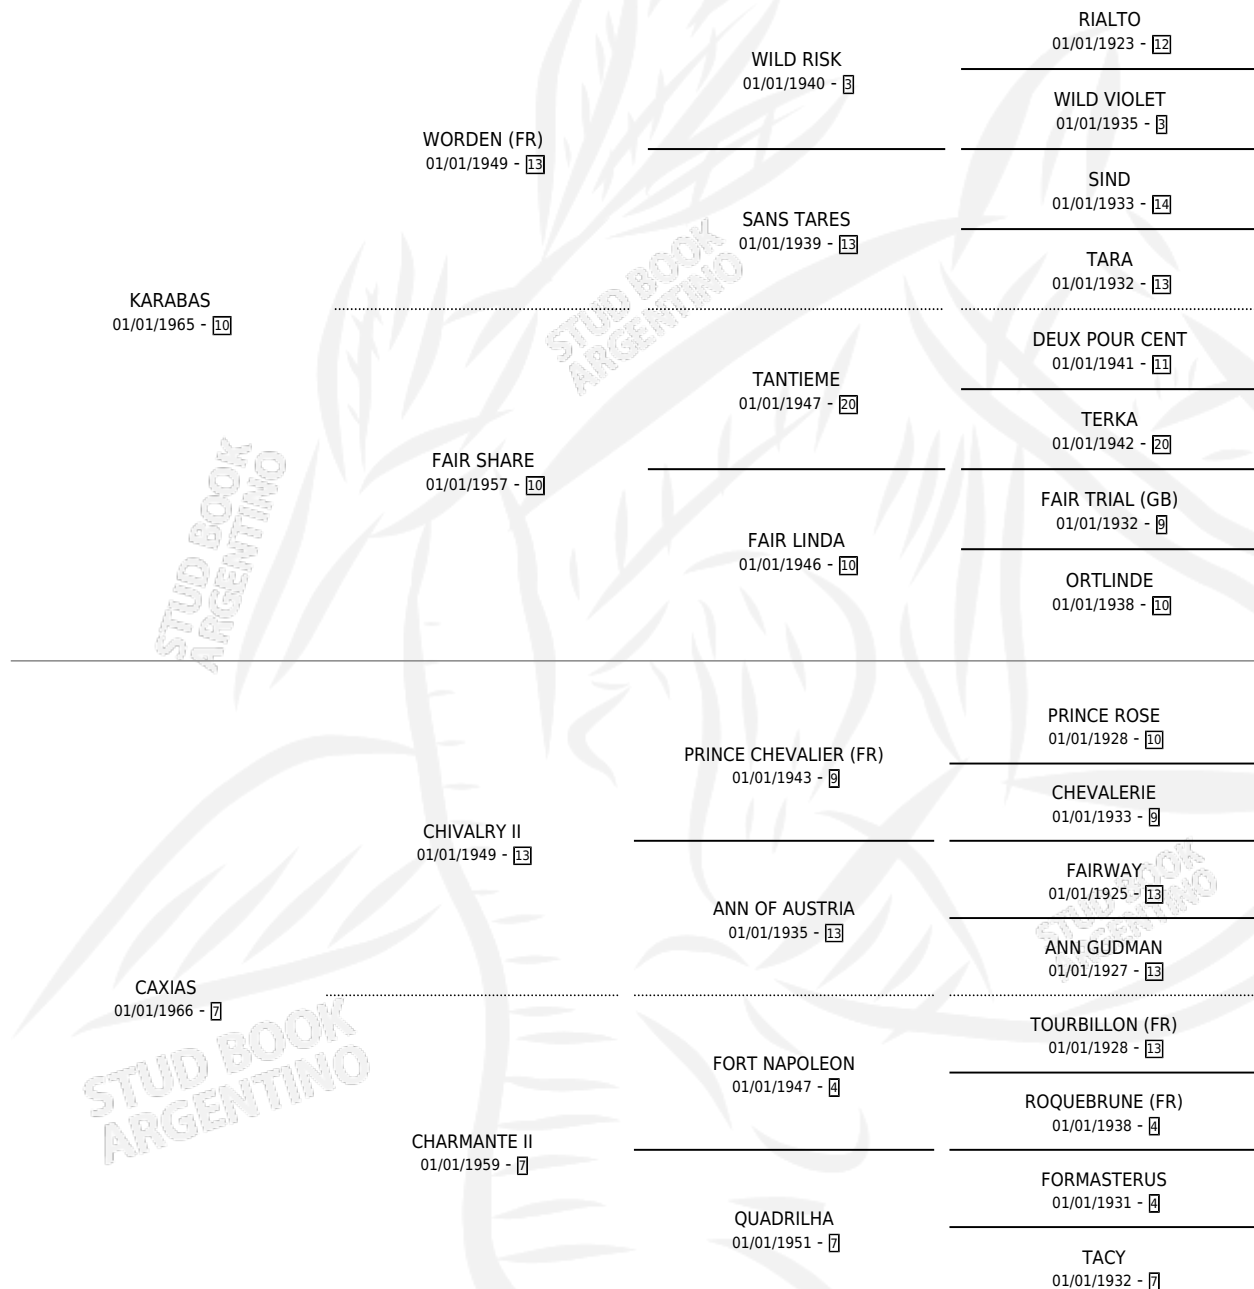

FORTINA

por **KARABAS** y **CAXIAS** por **CHIVALRY II**

Argentina · Hembra · Zaino · SP · 01/01/1980
Familia 7-a · Volumen 30

ESTADO

TIPIFICACIÓN SANGUÍNEA	X
TIPIFICACIÓN POR ADN	X
PASAPORTE	X
IDENTIFICACIÓN POR MICROCHIP	X
REPRODUCTOR	X

Lugar de nacimiento: Campo particular

Criador: Sin dato

~

HIJOS

	MACHOS	HEMBRAS
1 NACIERON	1	0
1 CORRIERON	1	0
1 GANARON	1	0
0 GANADORES CL	0 GANADORES GR	0 GANADORES G1

PEDIGREE

FORTINA

Datos oficiales del Stud Book Argentino