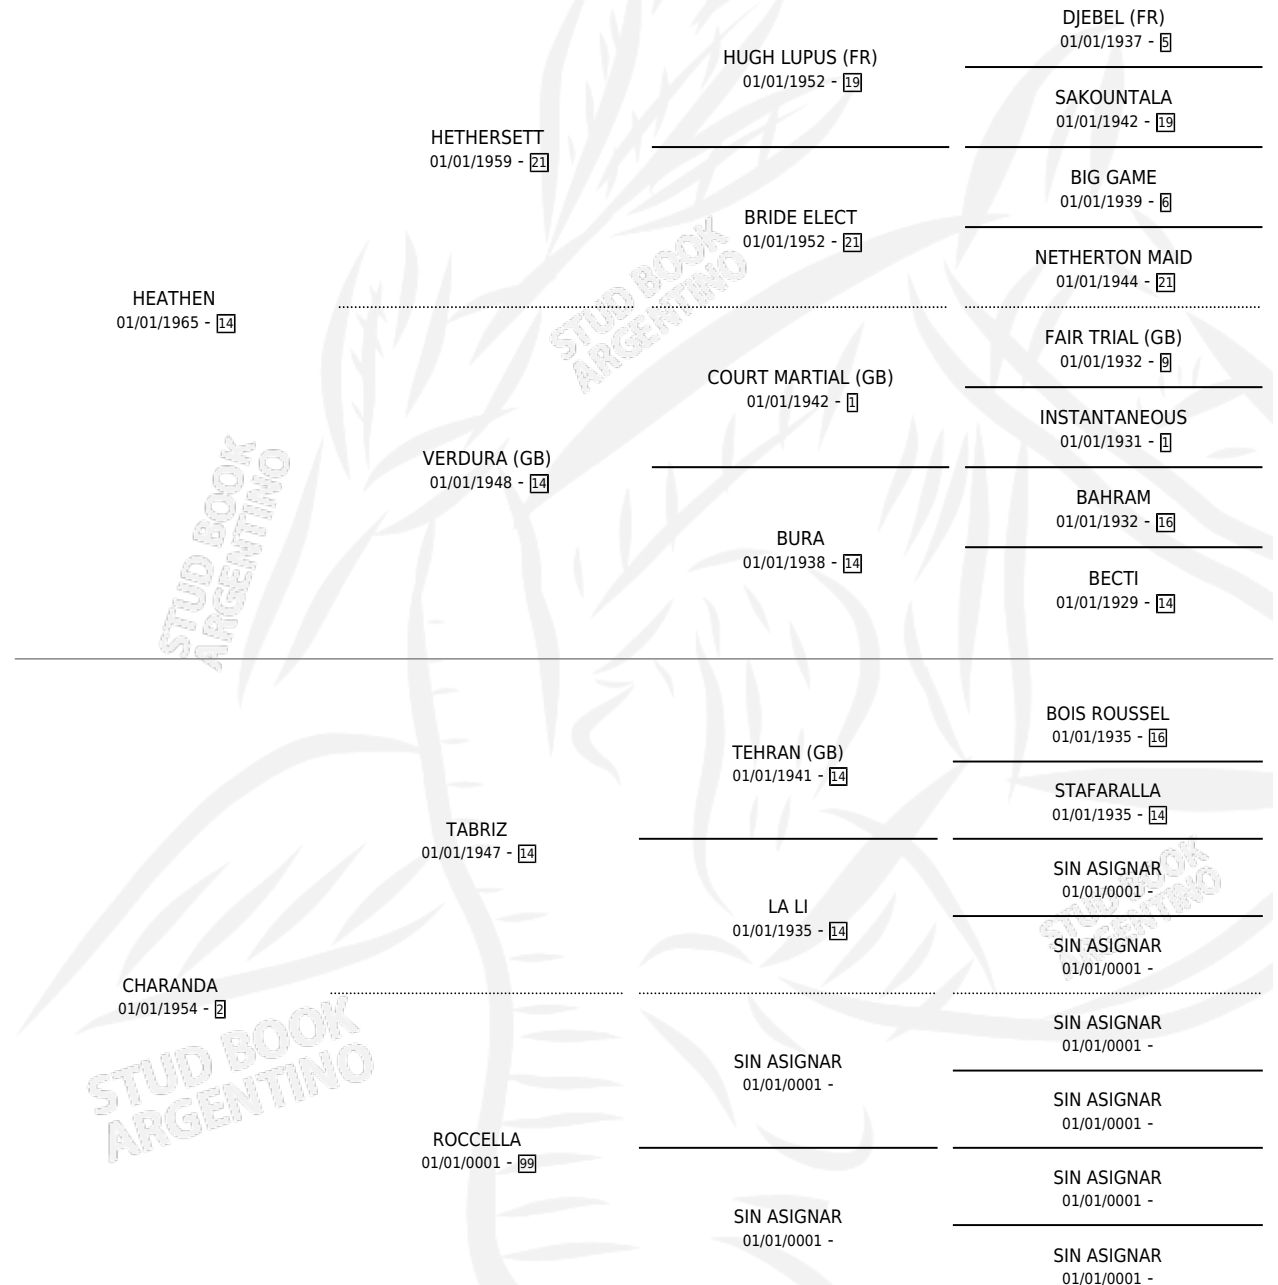

CHARIOCA

por HEATHEN y CHARANDA por TABRIZ

Argentina · Hembra · Tordillo · · 01/01/1974
Familia 2 · Volumen 28

ESTADO

TIPIFICACIÓN SANGUÍNEA	X
TIPIFICACIÓN POR ADN	X
PASAPORTE	X
IDENTIFICACIÓN POR MICROCHIP	X
REPRODUCTOR	X

Lugar de nacimiento: Campo particular

Criador: Sin dato

~

HIJOS

	MACHOS	HEMBRAS
1 NACIERON	0	1
SIN ACTUACIONES		

PEDIGREE