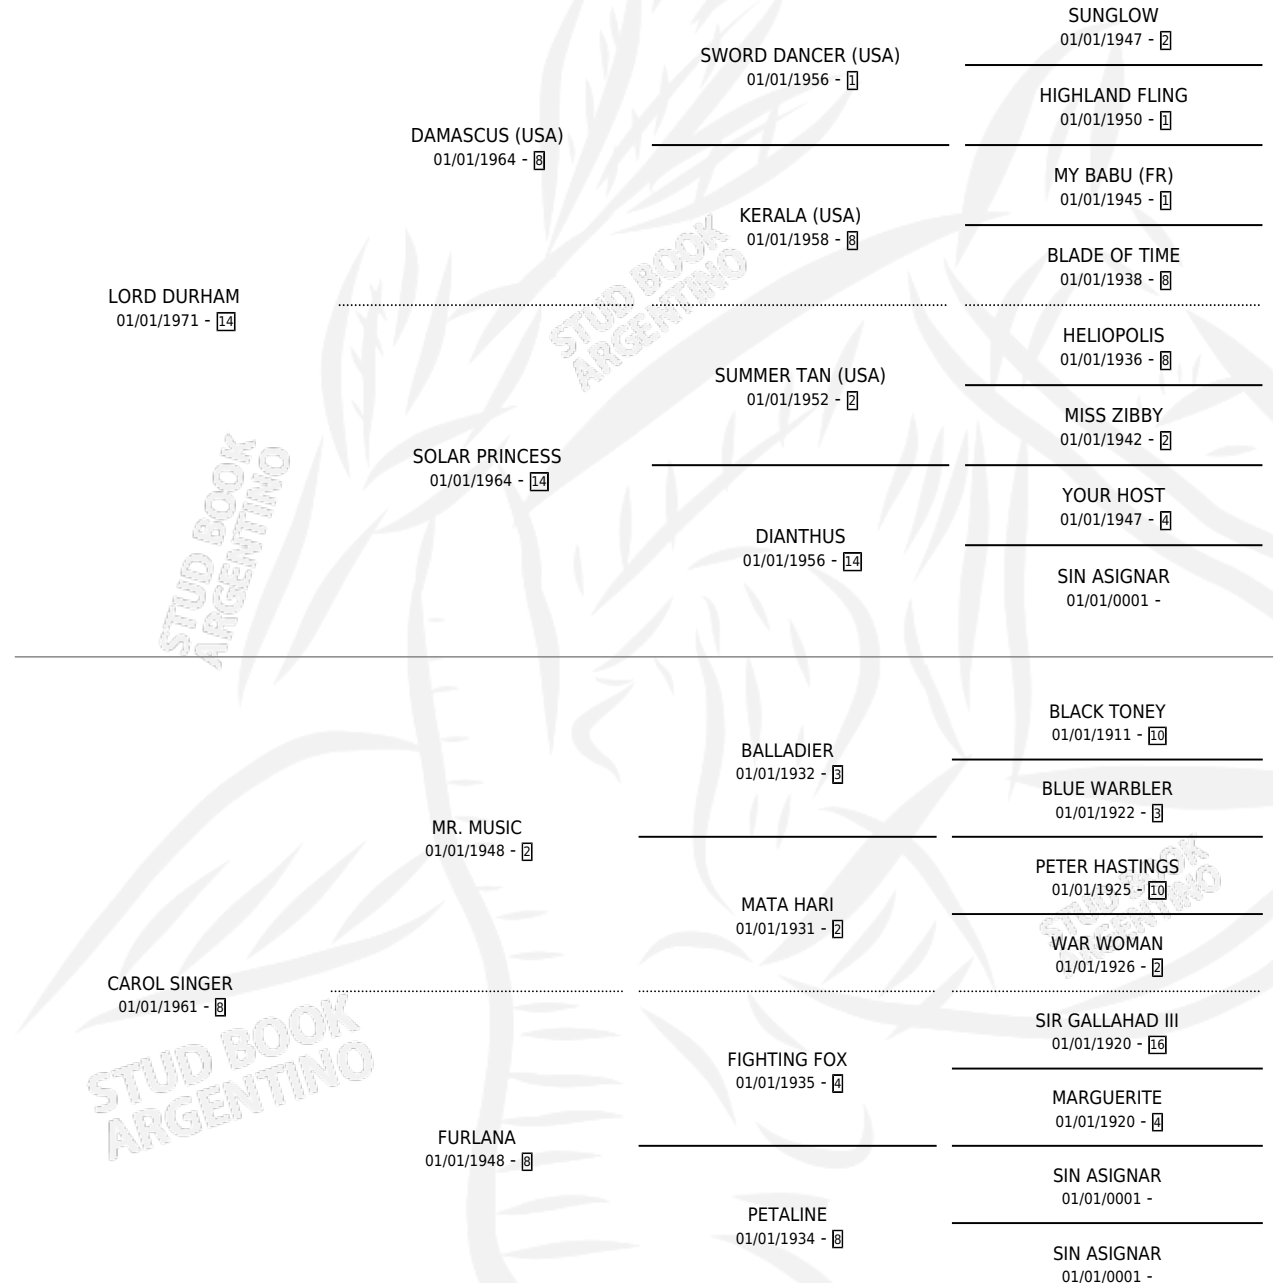

Lugar de nacimiento: Campo particular

Criador: Sin dato

~

HIJOS

	MACHOS	HEMBRAS
2 NACIERON	1	1

SIN ACTUACIONES

PEDIGREE

CHORAL GROUP