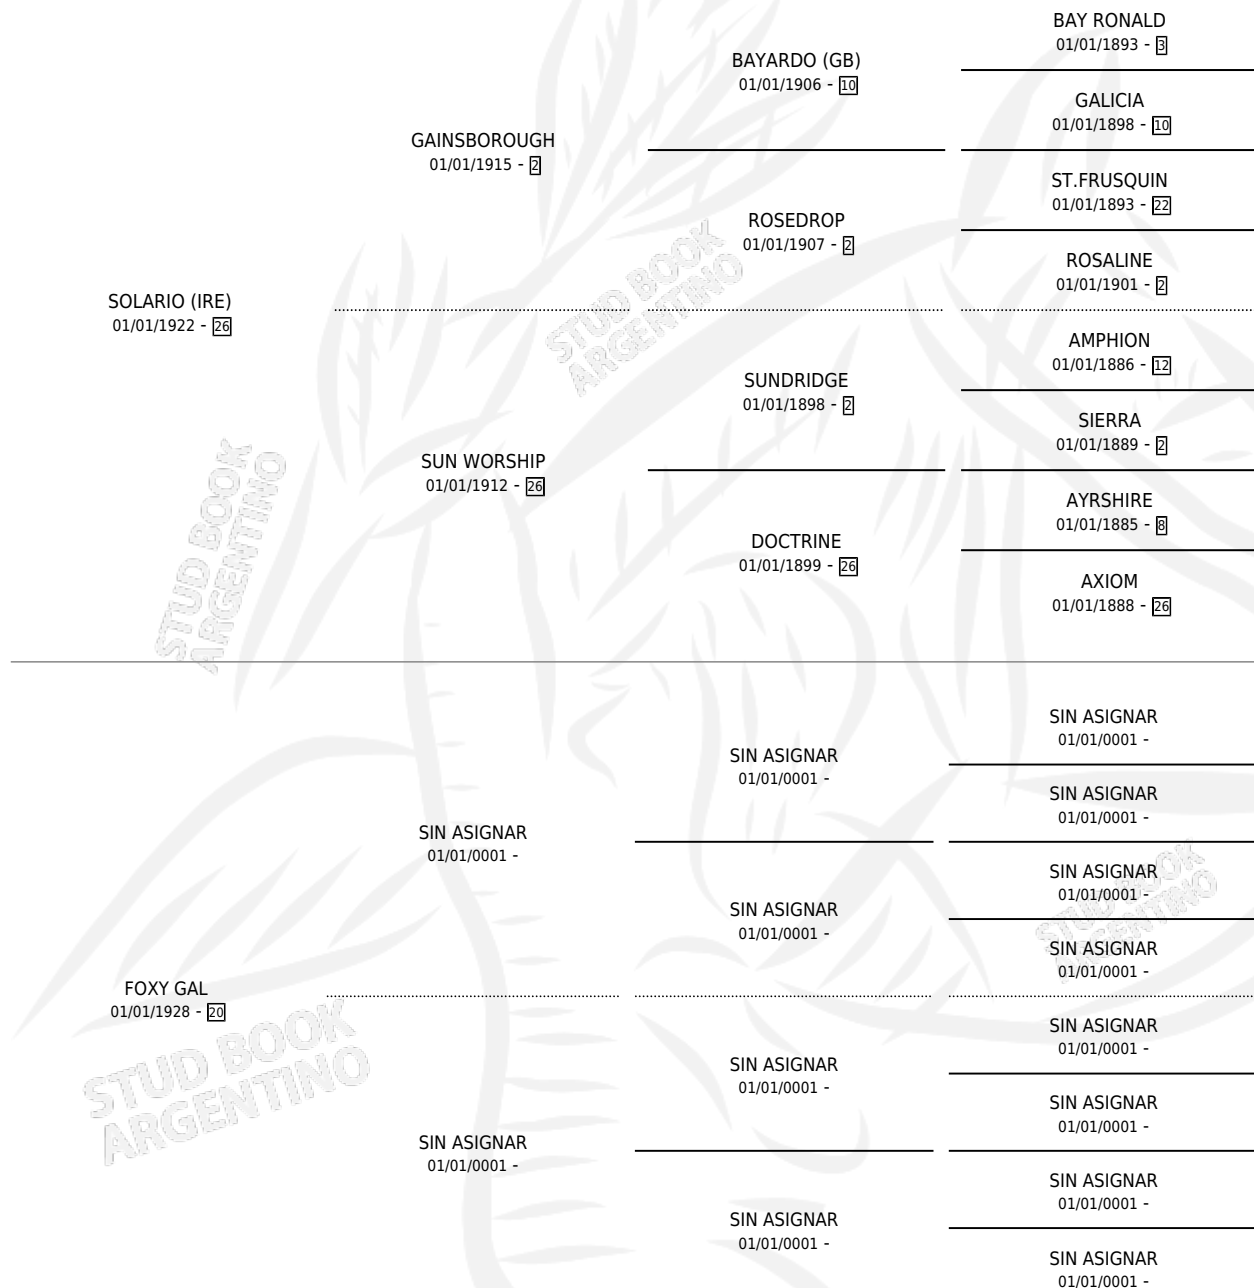

THE LADY IN RED

por SOLARIO (IRE) y FOXY GAL por SIN ASIGNAR

Argentina · Hembra · Zaino · · 01/01/1944
Familia 20 · Volumen 18

ESTADO

TIPIFICACIÓN SANGUÍNEA	X
TIPIFICACIÓN POR ADN	X
PASAPORTE	X
IDENTIFICACIÓN POR MICROCHIP	X
REPRODUCTOR	X

Lugar de nacimiento: Campo particular

Criador: Sin dato

~

HIJOS

	MACHOS	HEMBRAS
2 NACIERON	1	1
SIN ACTUACIONES		

PEDIGREE

THE LADY IN RED

Datos oficiales del Stud Book Argentino