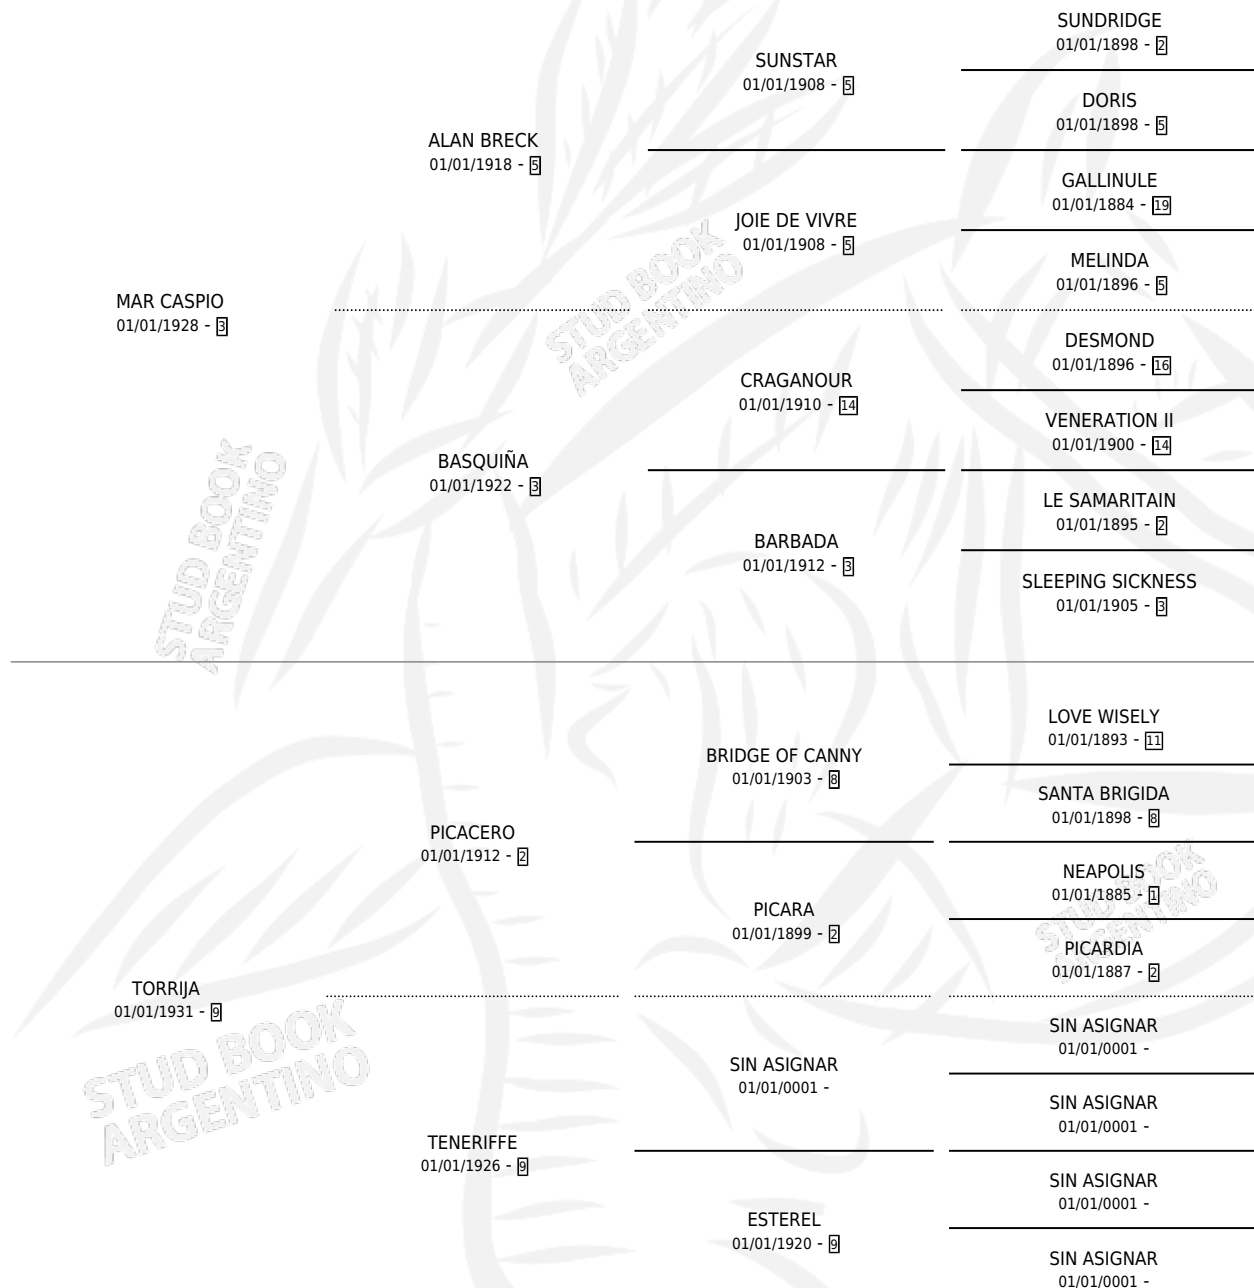

TALLADA

por **MAR CASPIO** y **TORRIJA** por **PICACERO**

Argentina · Hembra · Zaino Colorado · SP · 01/01/1948
Familia 9-h · Volumen 20

ESTADO

TIPIFICACIÓN SANGUÍNEA	X
TIPIFICACIÓN POR ADN	X
PASAPORTE	X
IDENTIFICACIÓN POR MICROCHIP	X
REPRODUCTOR	X

Lugar de nacimiento: Campo particular

Criador: Sin dato

~

HIJOS

	MACHOS	HEMBRAS
3 NACIERON	0	3
SIN ACTUACIONES		

PEDIGREE

TALLADA

Datos oficiales del Stud Book Argentino