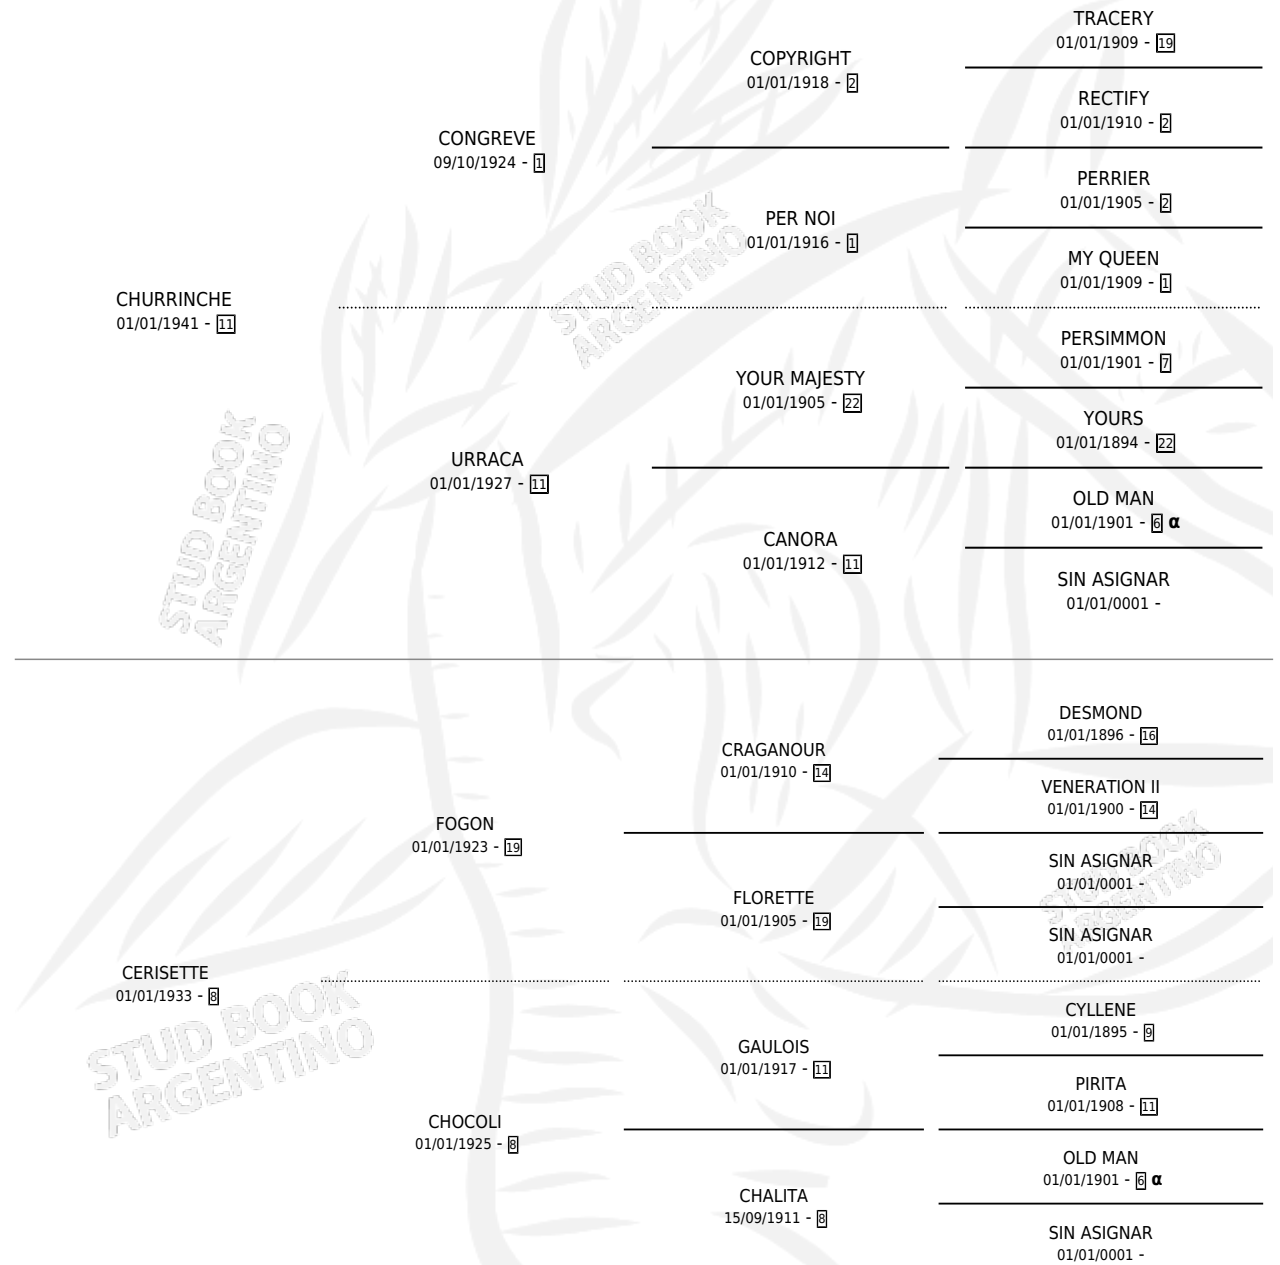

BIGARREAU

por CHURRINCHE y CERISETTE por FOGON

Argentina · Macho · Zaino · · 01/01/1948
Familia 8-j · Volumen 20

ESTADO

TIPIFICACIÓN SANGUÍNEA	X
TIPIFICACIÓN POR ADN	X
PASAPORTE	X
IDENTIFICACIÓN POR MICROCHIP	X
REPRODUCTOR	X

Lugar de nacimiento: Campo particular

Criador: Sin dato

~

HIJOS

	MACHOS	HEMBRAS
1 NACIERON	1	0
SIN ACTUACIONES		

PEDIGREE

INBREEDING : α

BIGARREAU