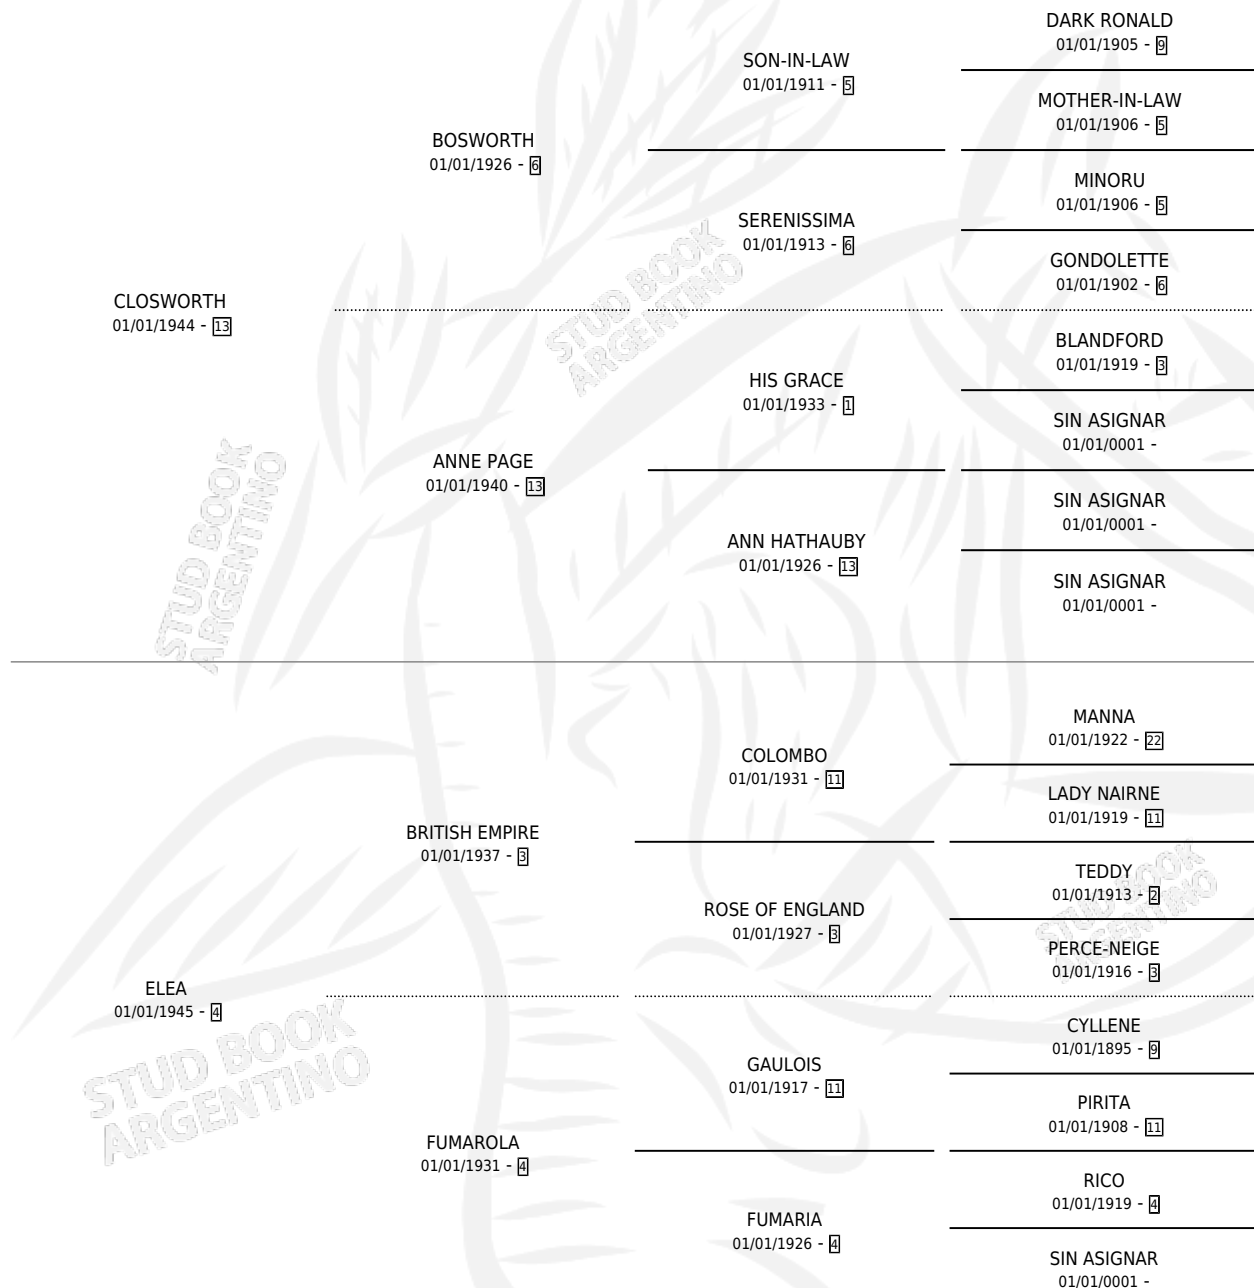

ELEATICA

por CLOSWORTH y ELEA por BRITISH EMPIRE

Argentina · Hembra · Zaino · SP · 01/01/1959
Familia 4-h · Volumen 23

ESTADO

TIPIFICACIÓN SANGUÍNEA	X
TIPIFICACIÓN POR ADN	X
PASAPORTE	X
IDENTIFICACIÓN POR MICROCHIP	X
REPRODUCTOR	X

Lugar de nacimiento: Campo particular

Criador: Sin dato

~

HIJOS

	MACHOS	HEMBRAS
2 NACIERON	0	2

SIN ACTUACIONES

PEDIGREE

ELEATICA