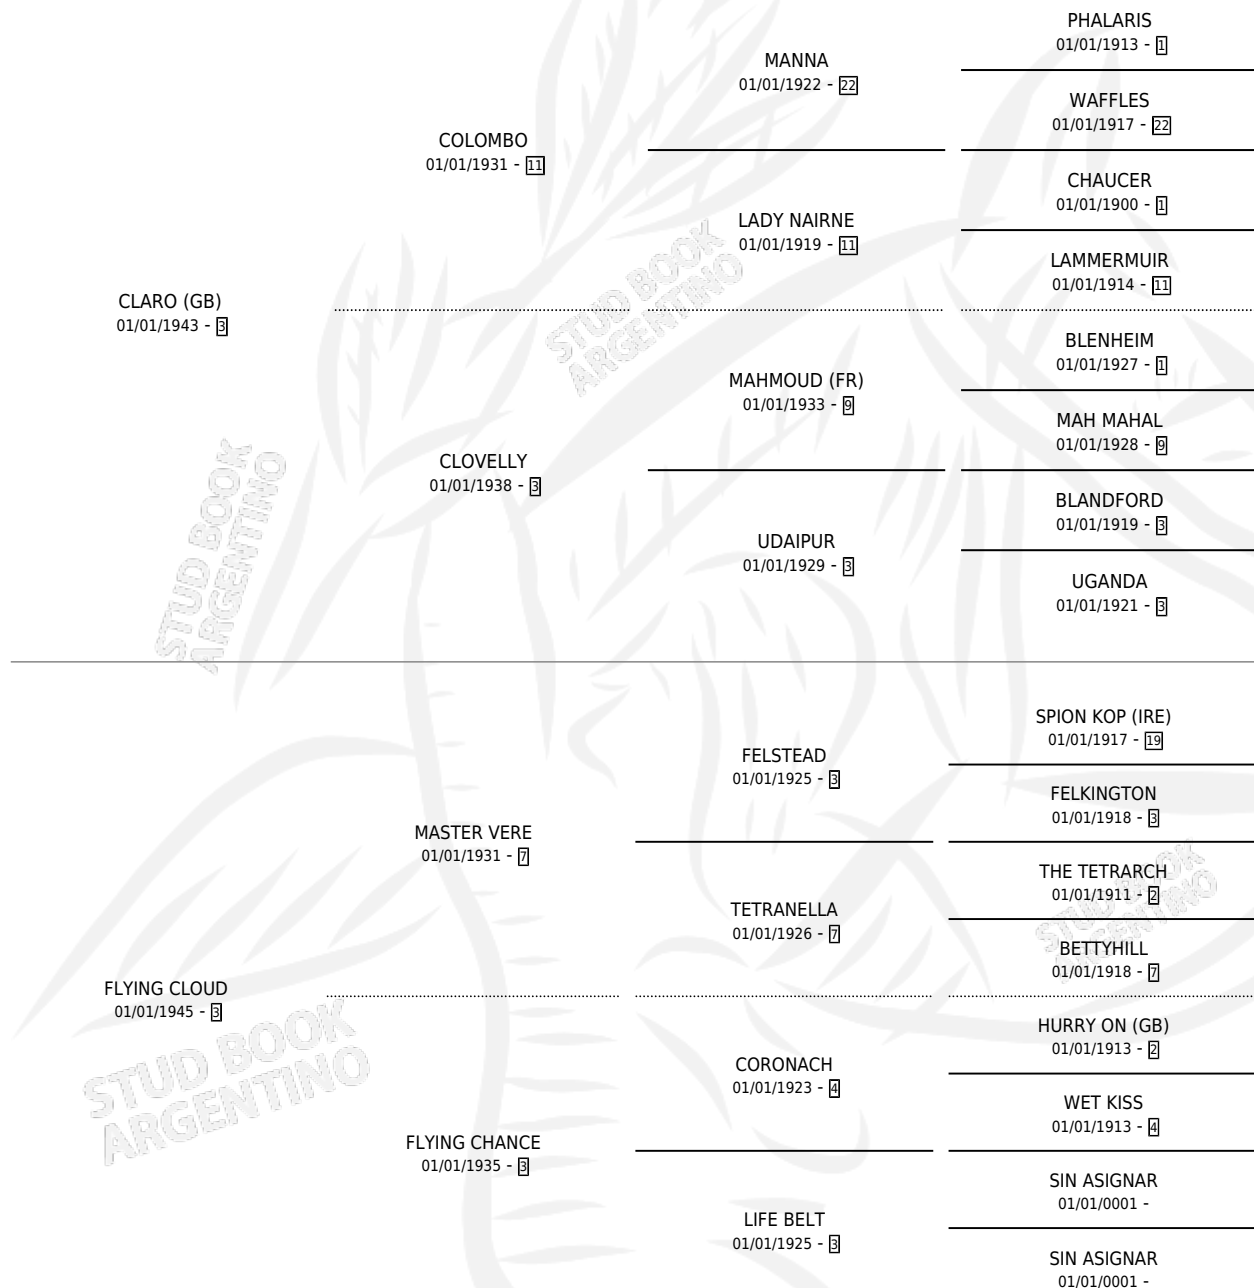

LLOVIZNOSA

por CLARO (GB) y FLYING CLOUD por MASTER VERE

Argentina · Hembra · Zaino Doradillo · · 01/01/1958
Familia 3-e · Volumen 23

ESTADO

TIPIFICACIÓN SANGUÍNEA	X
TIPIFICACIÓN POR ADN	X
PASAPORTE	X
IDENTIFICACIÓN POR MICROCHIP	X
REPRODUCTOR	X

Lugar de nacimiento: Campo particular

Criador: Sin dato

~

HIJOS

	MACHOS	HEMBRAS
1 NACIERON	0	1

SIN ACTUACIONES

PEDIGREE