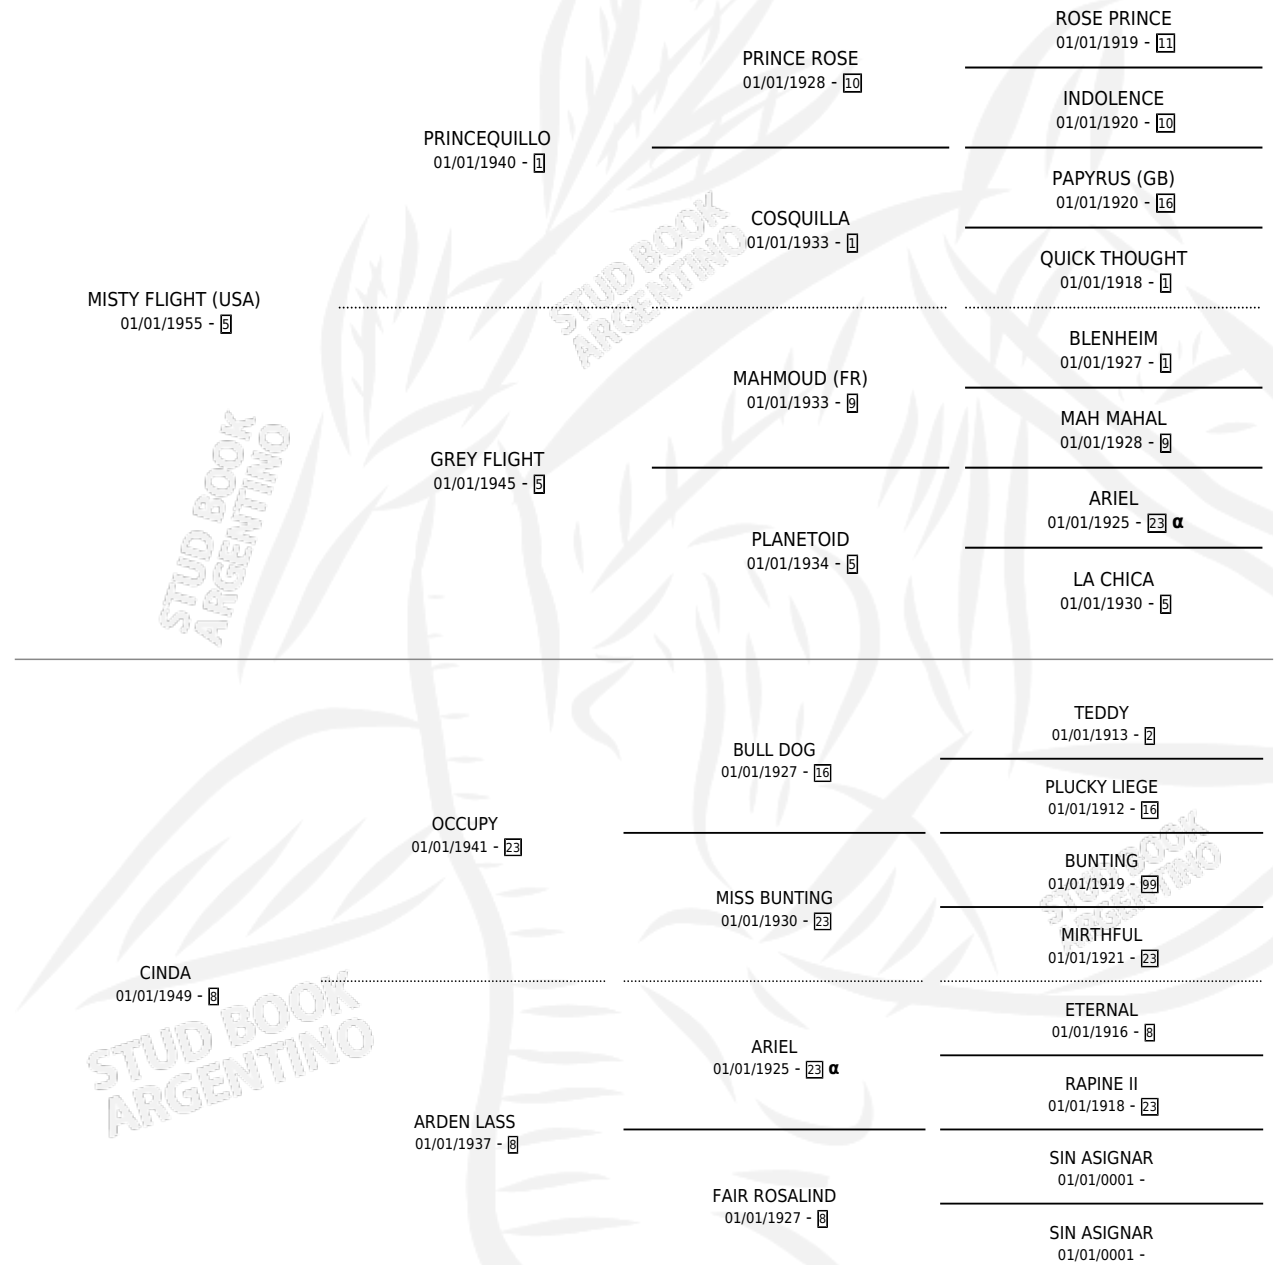

CINDAGAGE

por **MISTY FLIGHT (USA)** y **CINDA** por **OCCUPY**

Argentina · Hembra · Zaino · · 01/01/1962
Familia 8 · Volumen 24

ESTADO

TIPIFICACIÓN SANGUÍNEA	X
TIPIFICACIÓN POR ADN	X
PASAPORTE	X
IDENTIFICACIÓN POR MICROCHIP	X
REPRODUCTOR	X

Lugar de nacimiento: Campo particular

Criador: Sin dato

~

HIJOS

	MACHOS	HEMBRAS
1 NACIERON	0	1
SIN ACTUACIONES		

PEDIGREE

INBREEDING : α

CINDAGAGE