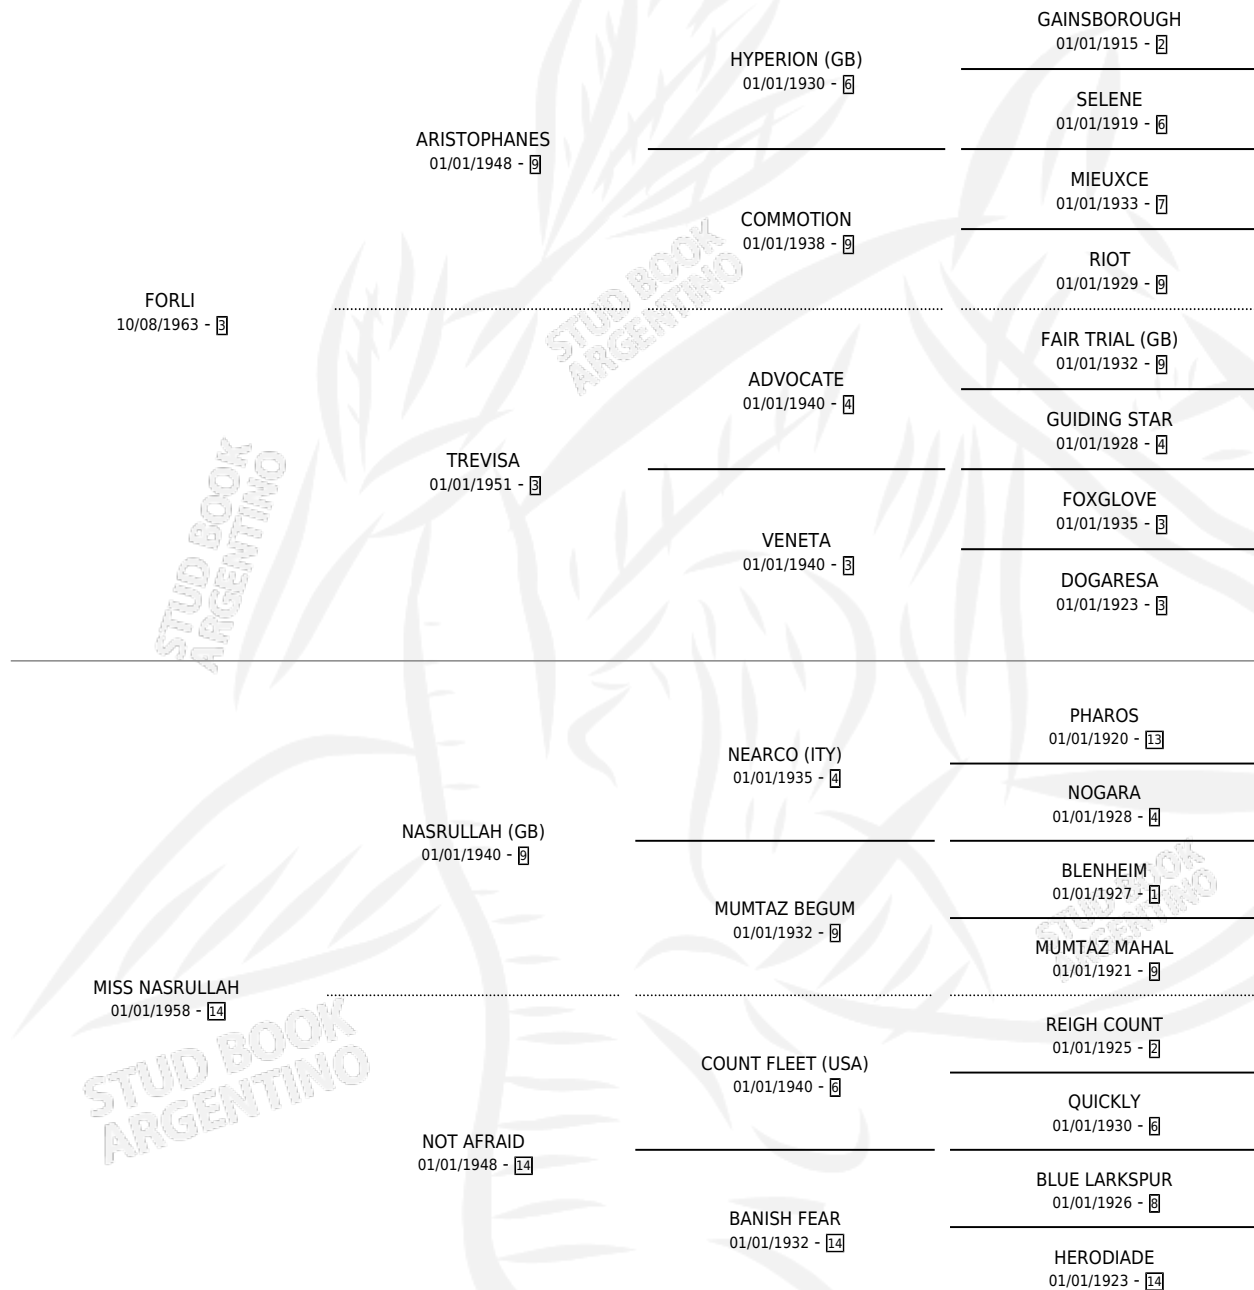

RULE FORMI

por FORLI y MISS NASRULLAH por NASRULLAH (GB)

Argentina · Hembra · Alazan · SP · 01/01/1969
Familia 14-f · Volumen 27

ESTADO

TIPIFICACIÓN SANGUÍNEA	X
TIPIFICACIÓN POR ADN	X
PASAPORTE	X
IDENTIFICACIÓN POR MICROCHIP	X
REPRODUCTOR	X

Lugar de nacimiento: Campo particular

Criador: Sin dato

~

HIJOS

	MACHOS	HEMBRAS
2 NACIERON	2	0
SIN ACTUACIONES		

PEDIGREE

RULE FORMI

Datos oficiales del Stud Book Argentino