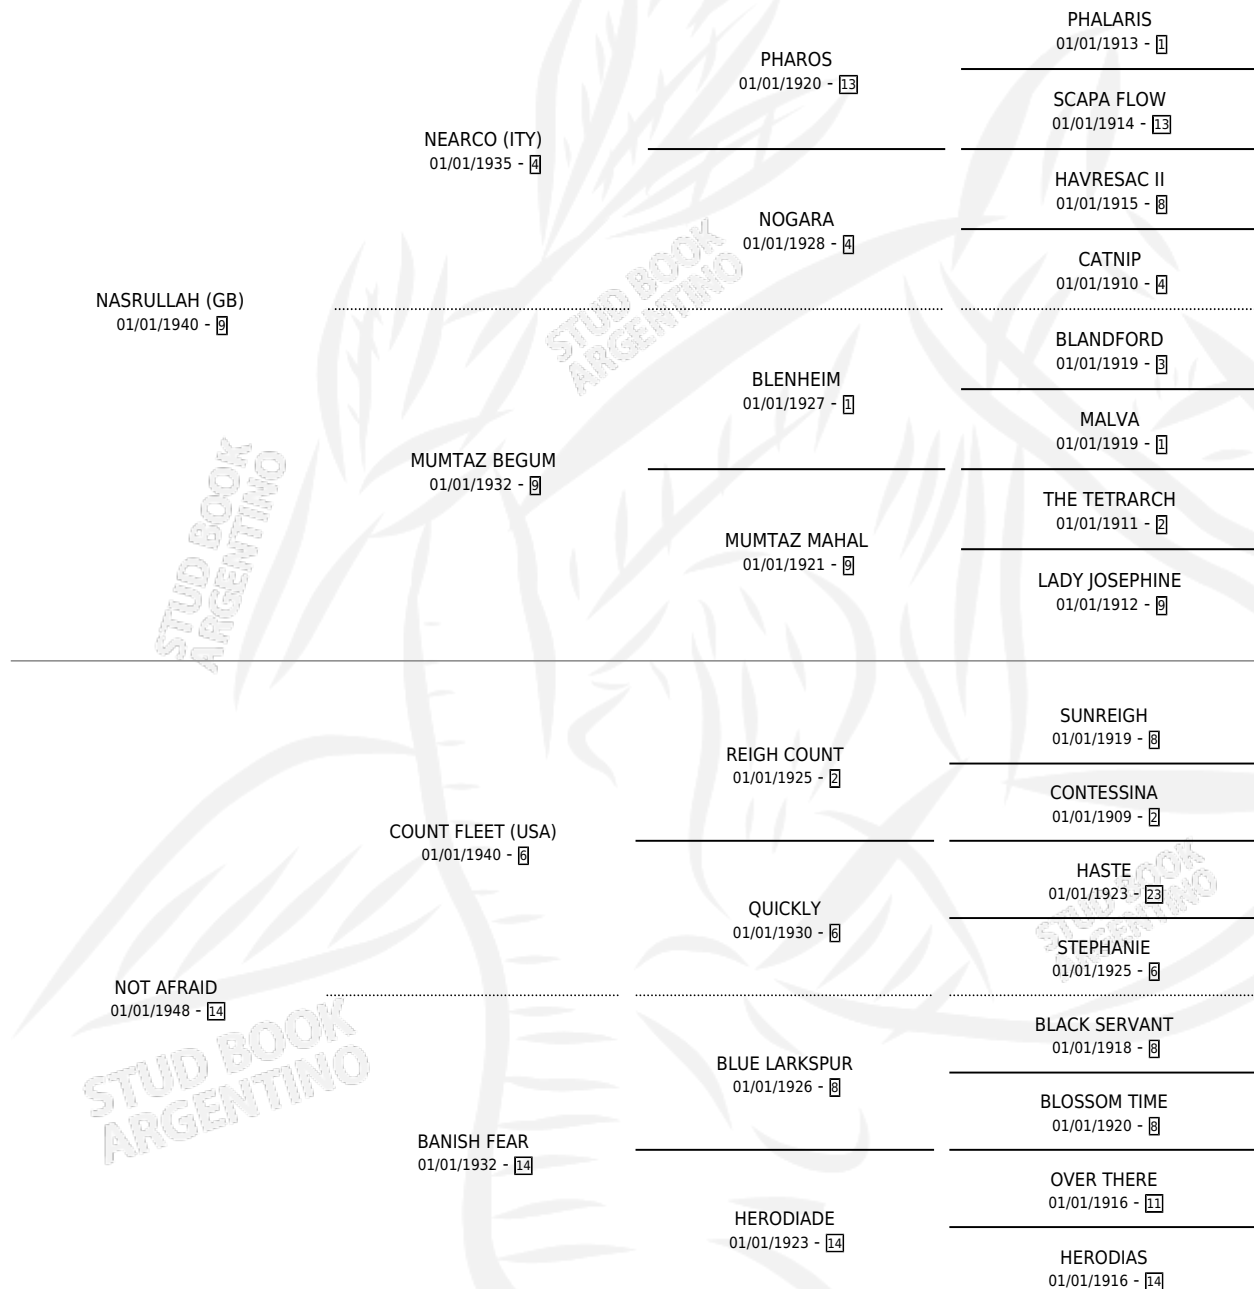

MISS NASRULLAH

por **NASRULLAH (GB)** y **NOT AFRAID** por **COUNT FLEET (USA)**

Argentina · Hembra · Alazan · · 01/01/1958
Familia 14-f · Volumen 23

ESTADO

TIPIFICACIÓN SANGUÍNEA	X
TIPIFICACIÓN POR ADN	X
PASAPORTE	X
IDENTIFICACIÓN POR MICROCHIP	X
REPRODUCTOR	X

Lugar de nacimiento: Campo particular
Criador: Sin dato

~

HIJOS

	MACHOS	HEMBRAS
1 NACIERON	0	1
SIN ACTUACIONES		

PEDIGREE

MISS NASRULLAH

Datos oficiales del Stud Book Argentino

Documento generado el 08/05/2026