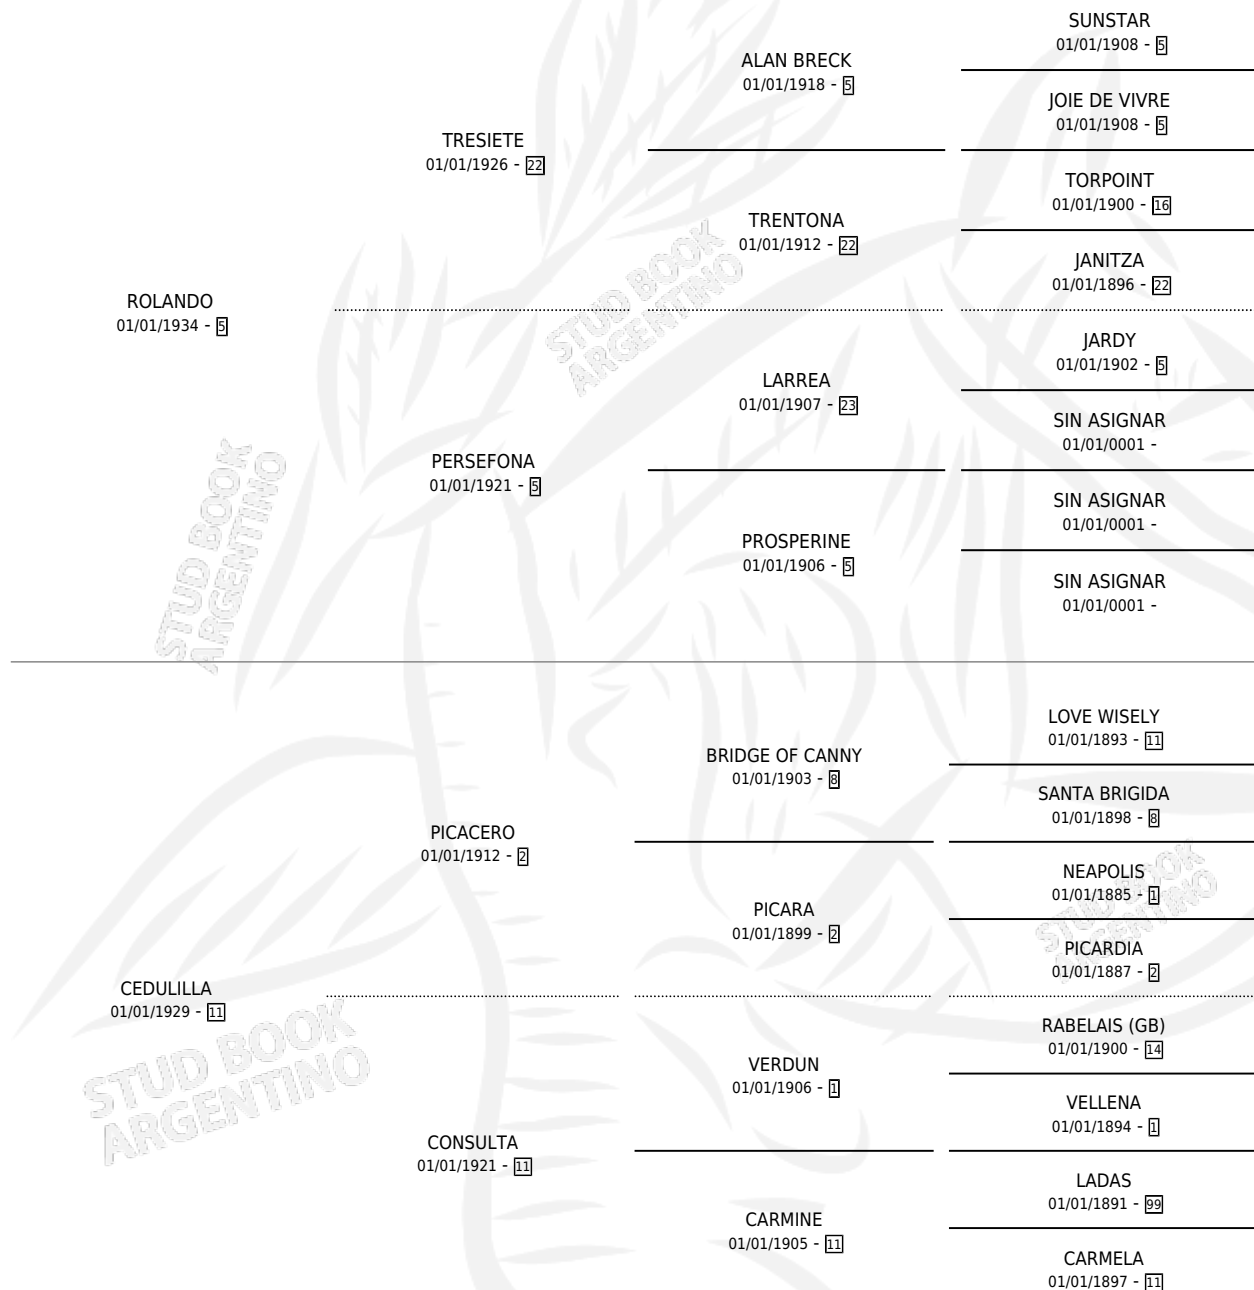

REMBRANDT

por **ROLANDO** y **CEDULILLA** por **PICACERO**

Argentina · Macho · Alazan · · 01/01/1943
Familia 11-f · Volumen 18

ESTADO

TIPIFICACIÓN SANGUÍNEA	X
TIPIFICACIÓN POR ADN	X
PASAPORTE	X
IDENTIFICACIÓN POR MICROCHIP	X
REPRODUCTOR	X

Lugar de nacimiento: Campo particular

Criador: Sin dato

~

HIJOS

	MACHOS	HEMBRAS
2 NACIERON	0	2
SIN ACTUACIONES		

PEDIGREE

REMBRANDT

Datos oficiales del Stud Book Argentino