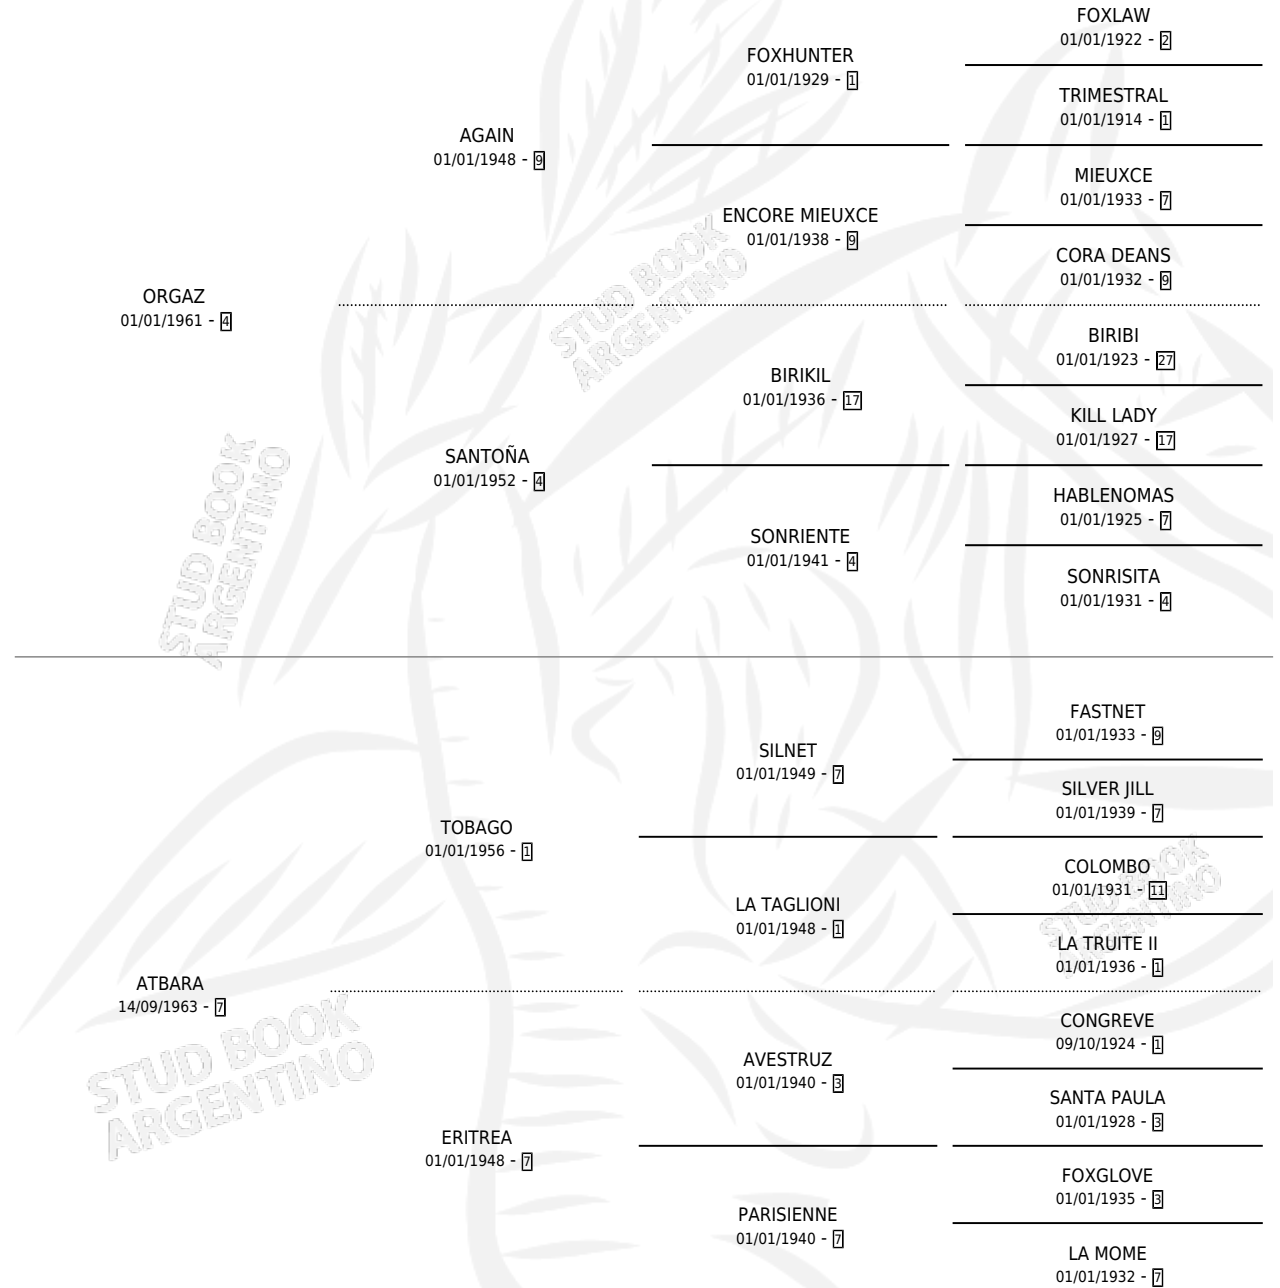

LUSAKA

por ORGAZ y ATBARA por TOBAGO

Argentina · Hembra · Alazan · SP · 06/09/1970
Familia 7 · Volumen 27

ESTADO

TIPIFICACIÓN SANGUÍNEA	X
TIPIFICACIÓN POR ADN	X
PASAPORTE	X
IDENTIFICACIÓN POR MICROCHIP	X
REPRODUCTOR	X

Lugar de nacimiento: Campo particular

Criador: Sin dato

~

HIJOS

	MACHOS	HEMBRAS
2 NACIERON	1	1
SIN ACTUACIONES		

PEDIGREE

LUSAKA

Datos oficiales del Stud Book Argentino