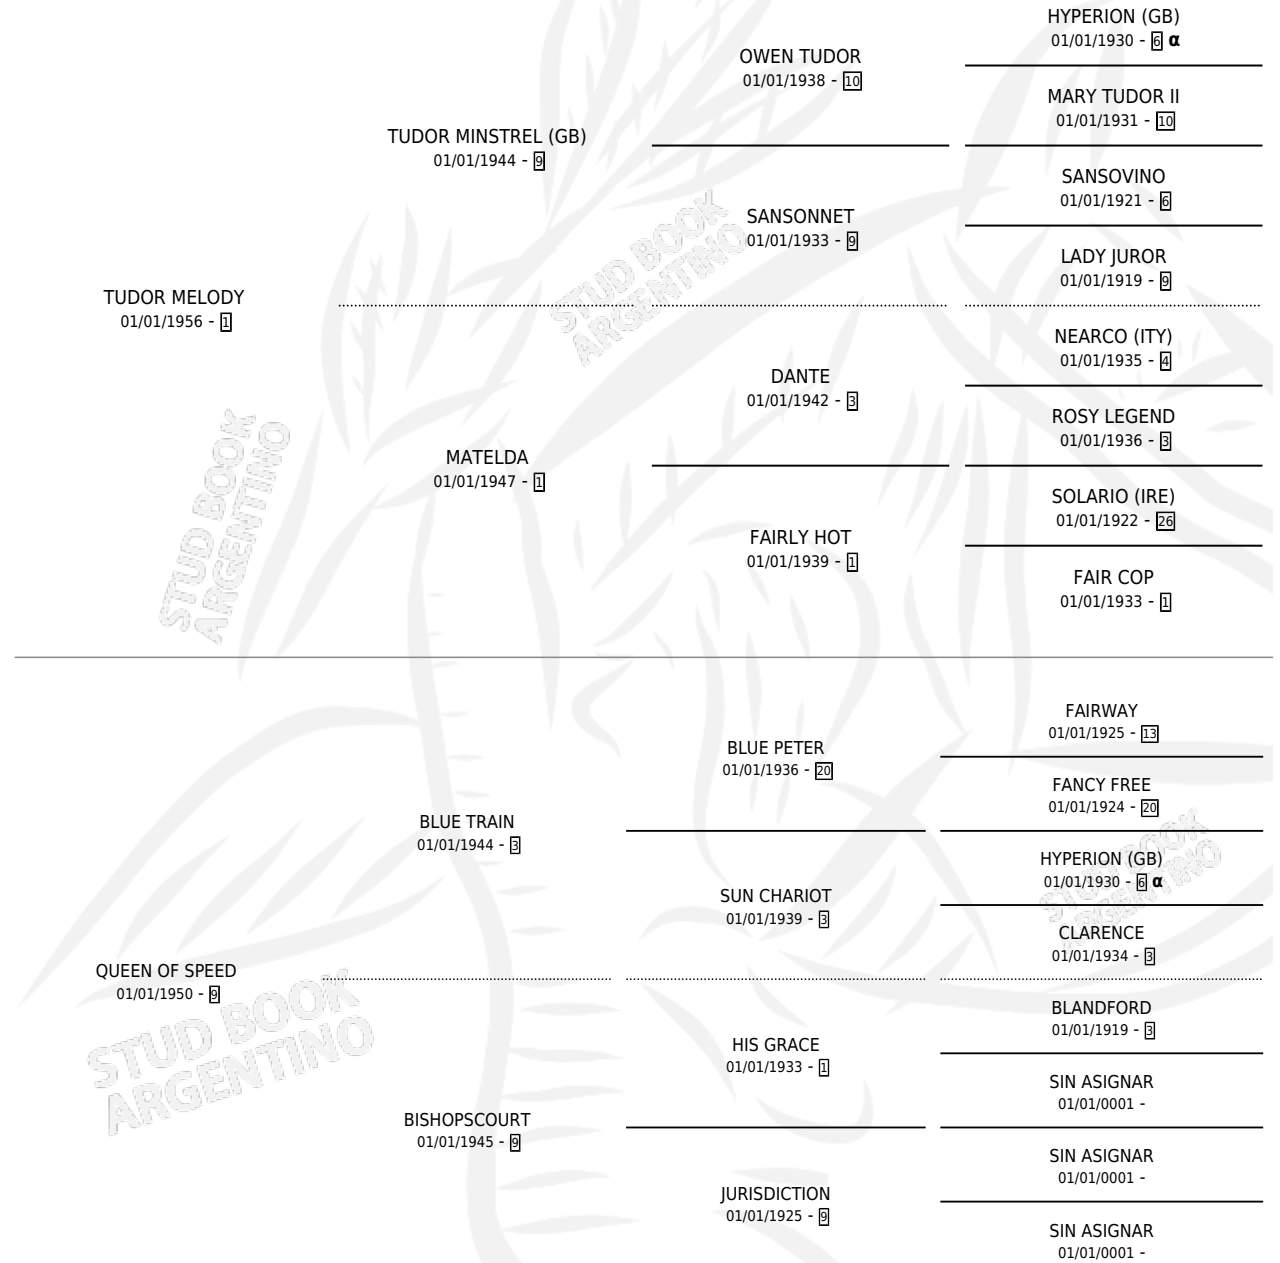

KASHMIR II

por TUDOR MELODY y QUEEN OF SPEED por BLUE TRAIN

Argentina · Macho · Zaino · SP · 01/01/1963
Familia 9 · Volumen 25

ESTADO

TIPIFICACIÓN SANGUÍNEA	X
TIPIFICACIÓN POR ADN	X
PASAPORTE	X
IDENTIFICACIÓN POR MICROCHIP	X
REPRODUCTOR	X

Lugar de nacimiento: Campo particular

Criador: Sin dato

~

HIJOS

	MACHOS	HEMBRAS
8 NACIERON	1	7
1 CORRIERON	0	1
1 GANARON	0	1
0 GANADORES CL	0 GANADORES GR	0 GANADORES G1

PEDIGREE

INBREEDING : α

KASHMIR II