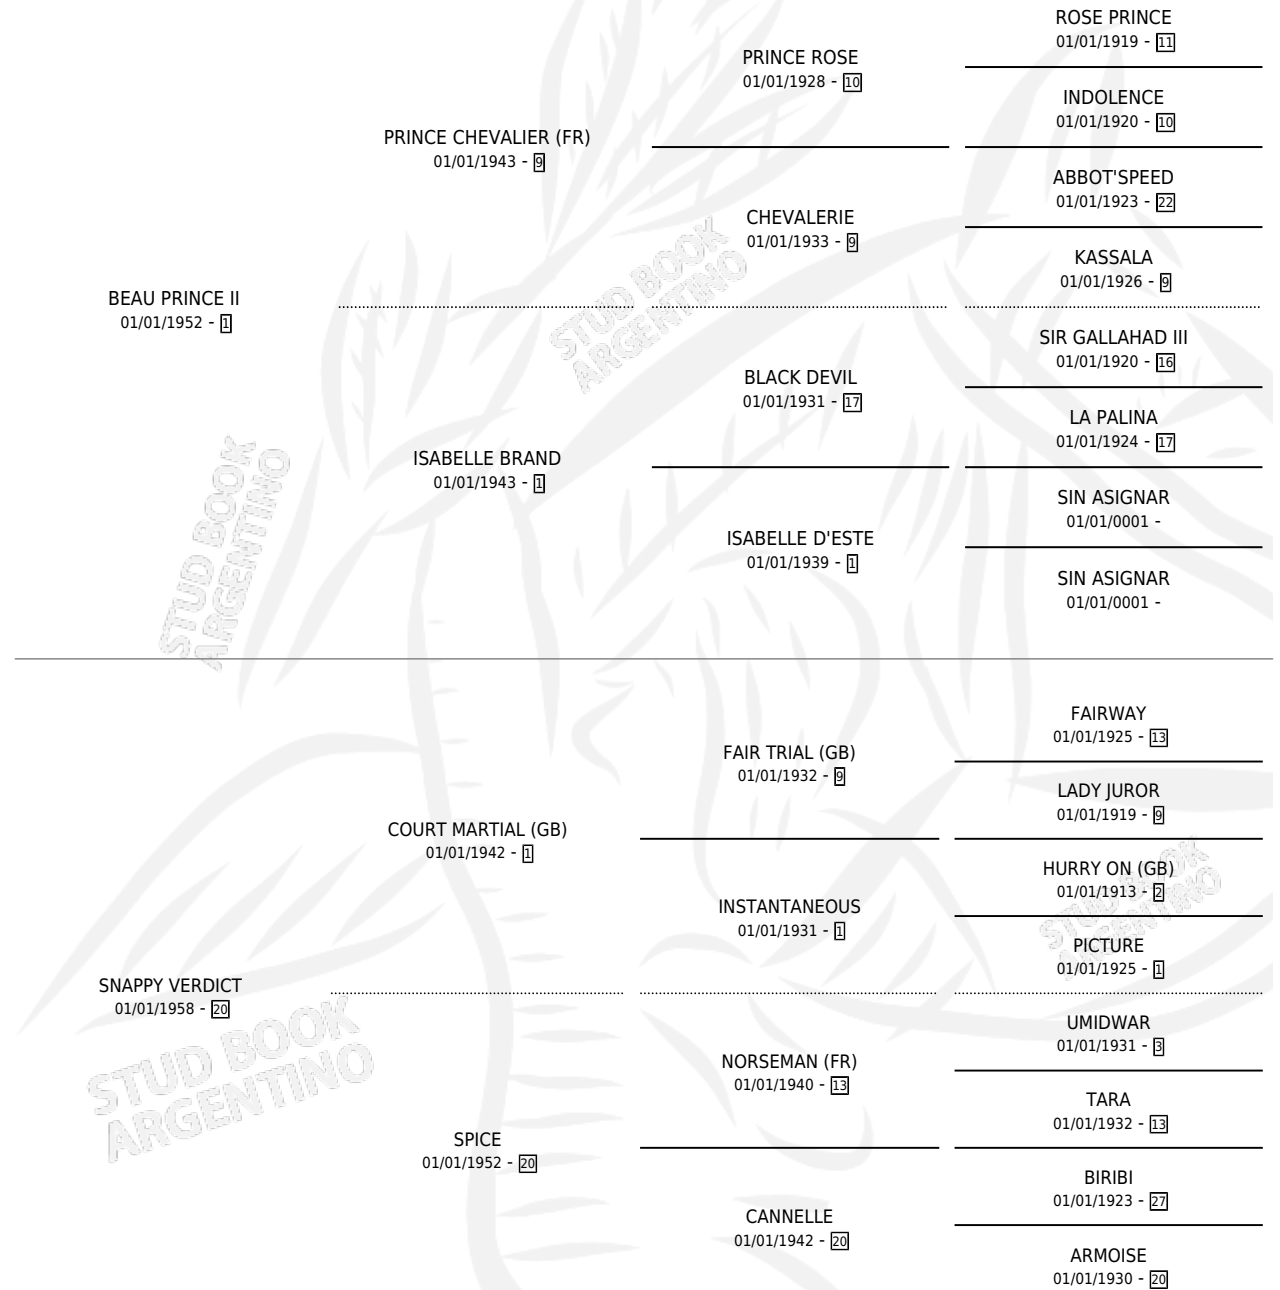

INSTANCE

por **BEAU PRINCE II** y **SNAPPY VERDICT** por **COURT MARTIAL (GB)**

Argentina · Hembra · Zaino · · 01/01/1964
Familia 20 · Volumen 25

ESTADO

TIPIFICACIÓN SANGUÍNEA	X
TIPIFICACIÓN POR ADN	X
PASAPORTE	X
IDENTIFICACIÓN POR MICROCHIP	X
REPRODUCTOR	X

Lugar de nacimiento: Campo particular
Criador: Sin dato

~

HIJOS

	MACHOS	HEMBRAS
1 NACIERON	0	1
SIN ACTUACIONES		

PEDIGREE

INSTANCE

Datos oficiales del Stud Book Argentino

Documento generado el 06/06/2026