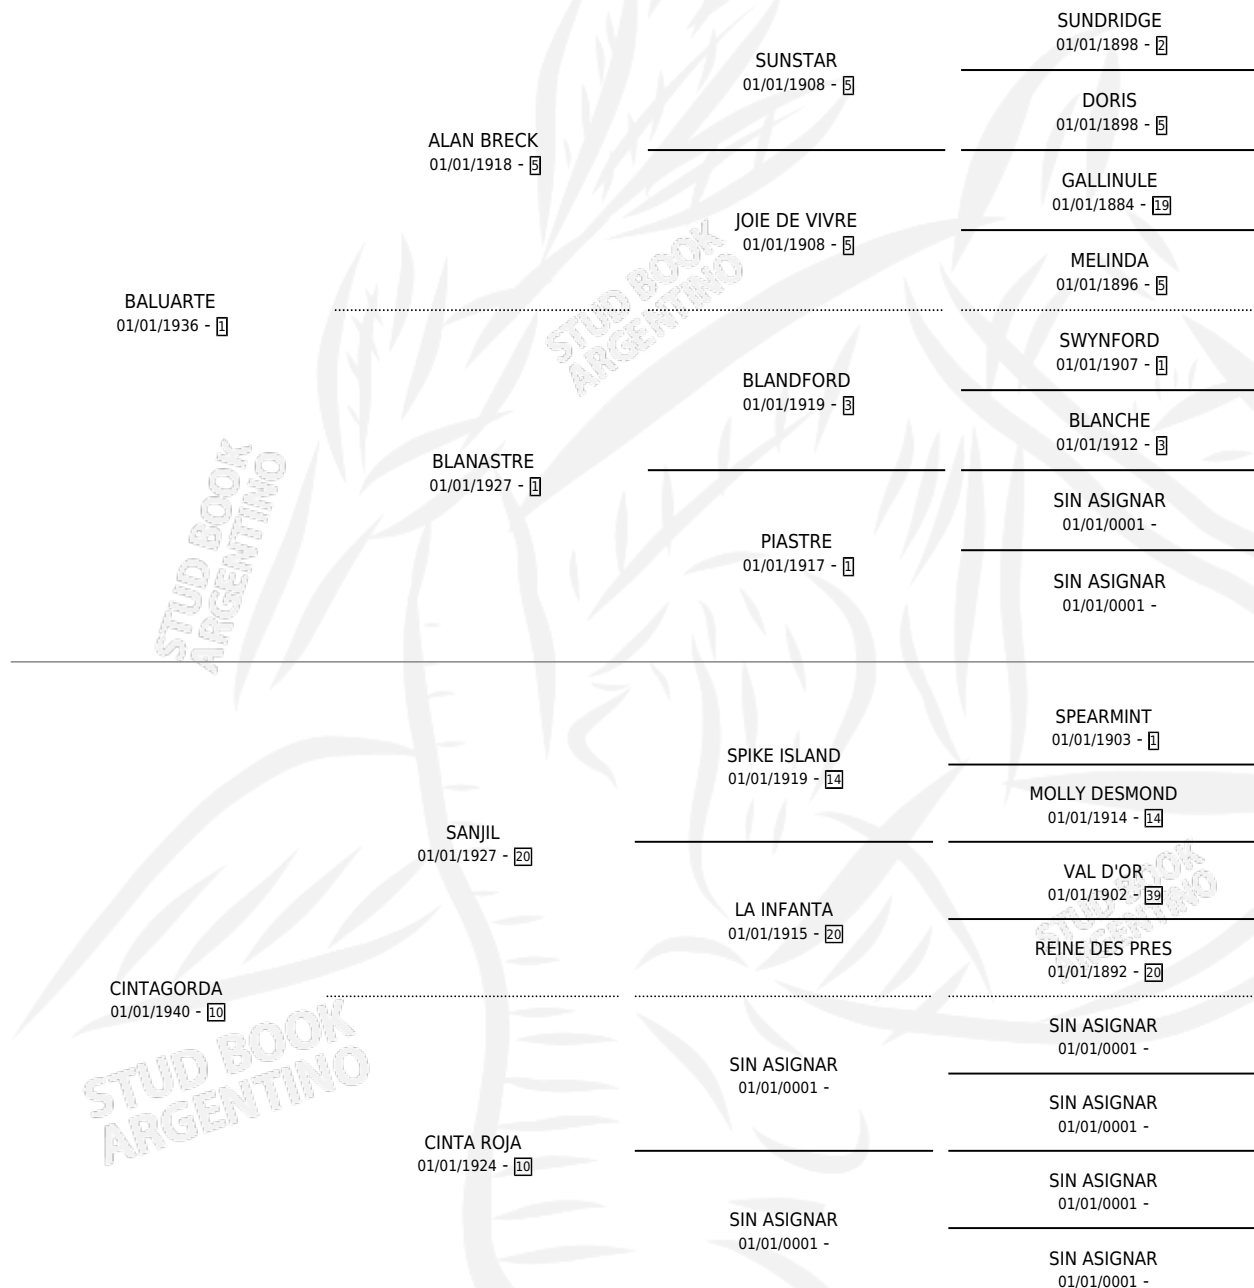

CINTARRONA

por **BALUARTE** y **CINTAGORDA** por **SANJIL**

Argentina · Hembra · Alazan · SP · 01/01/1950
Familia 10-a · Volumen 20

ESTADO

TIPIFICACIÓN SANGUÍNEA	X
TIPIFICACIÓN POR ADN	X
PASAPORTE	X
IDENTIFICACIÓN POR MICROCHIP	X
REPRODUCTOR	X

Lugar de nacimiento: Campo particular

Criador: Sin dato

~

HIJOS

	MACHOS	HEMBRAS
2 NACIERON	0	2

SIN ACTUACIONES

PEDIGREE

CINTARRONA