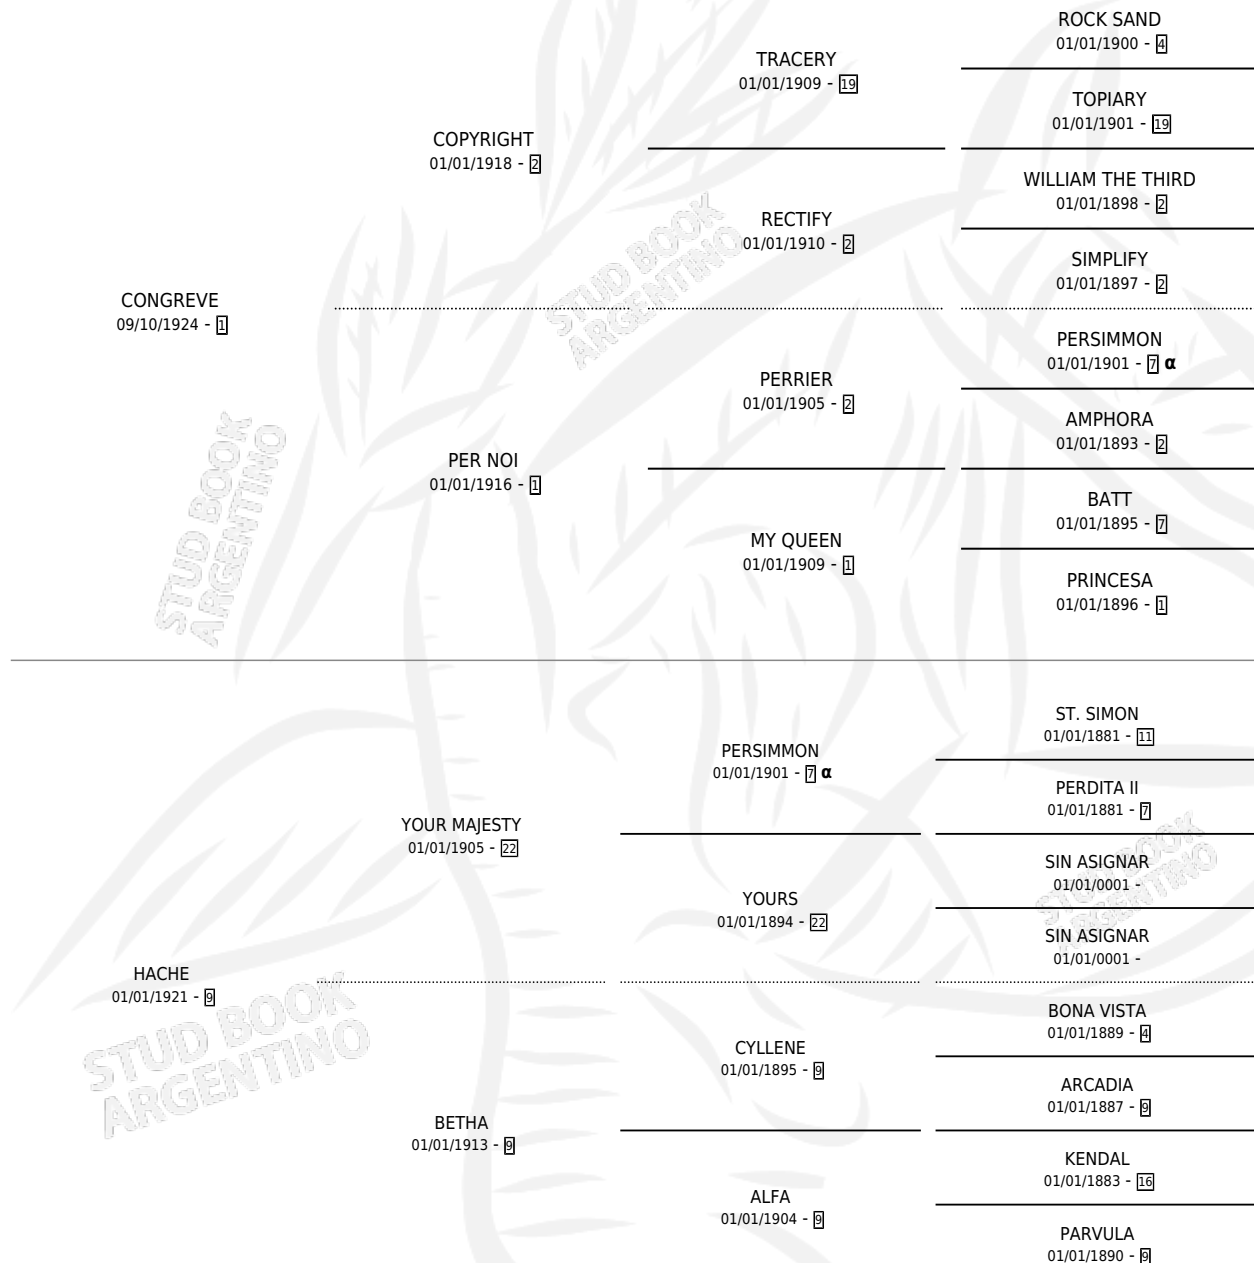

Lugar de nacimiento: Campo particular

Criador: Sin dato

~

HIJOS

	MACHOS	HEMBRAS
1 NACIERON	0	1

SIN ACTUACIONES

PEDIGREE

INBREEDING : α