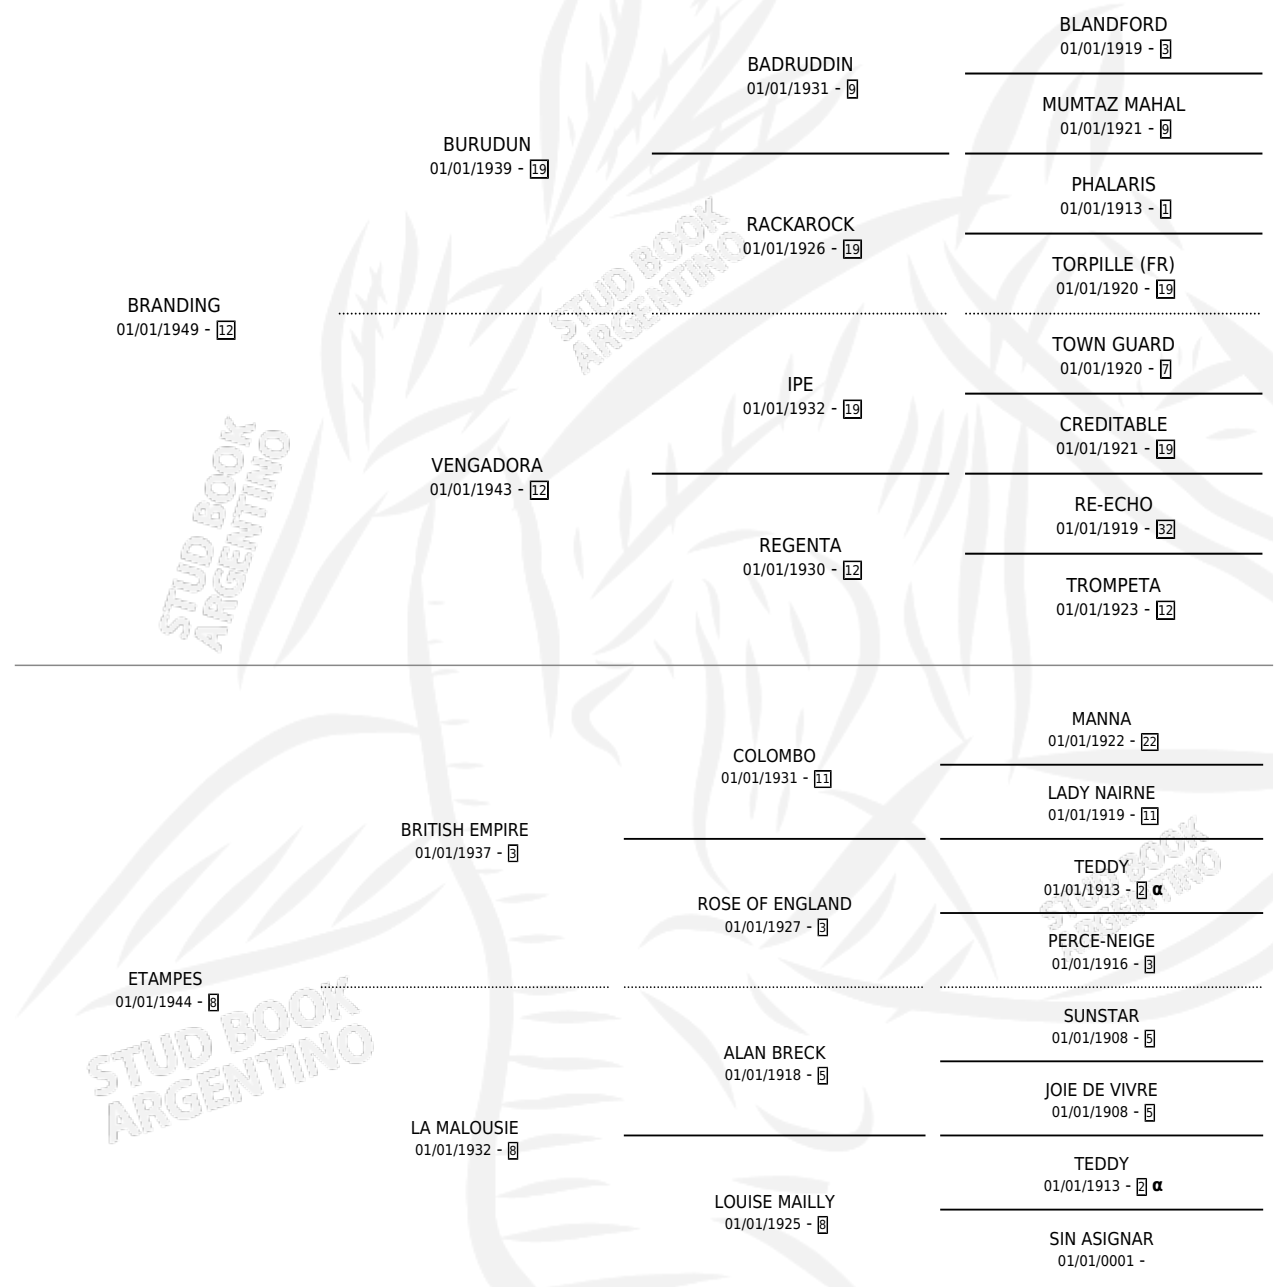

CALAIS

por **BRANDING** y **ETAMPES** por **BRITISH EMPIRE**

Argentina · Macho · Alazan · SP · 01/01/1957
Familia 8-i · Volumen 23

ESTADO

TIPIFICACIÓN SANGUÍNEA	X
TIPIFICACIÓN POR ADN	X
PASAPORTE	X
IDENTIFICACIÓN POR MICROCHIP	X
REPRODUCTOR	X

Lugar de nacimiento: Campo particular

Criador: Sin dato

~

HIJOS

	MACHOS	HEMBRAS
2 NACIERON	0	2
SIN ACTUACIONES		

PEDIGREE

INBREEDING : α

CALAIS