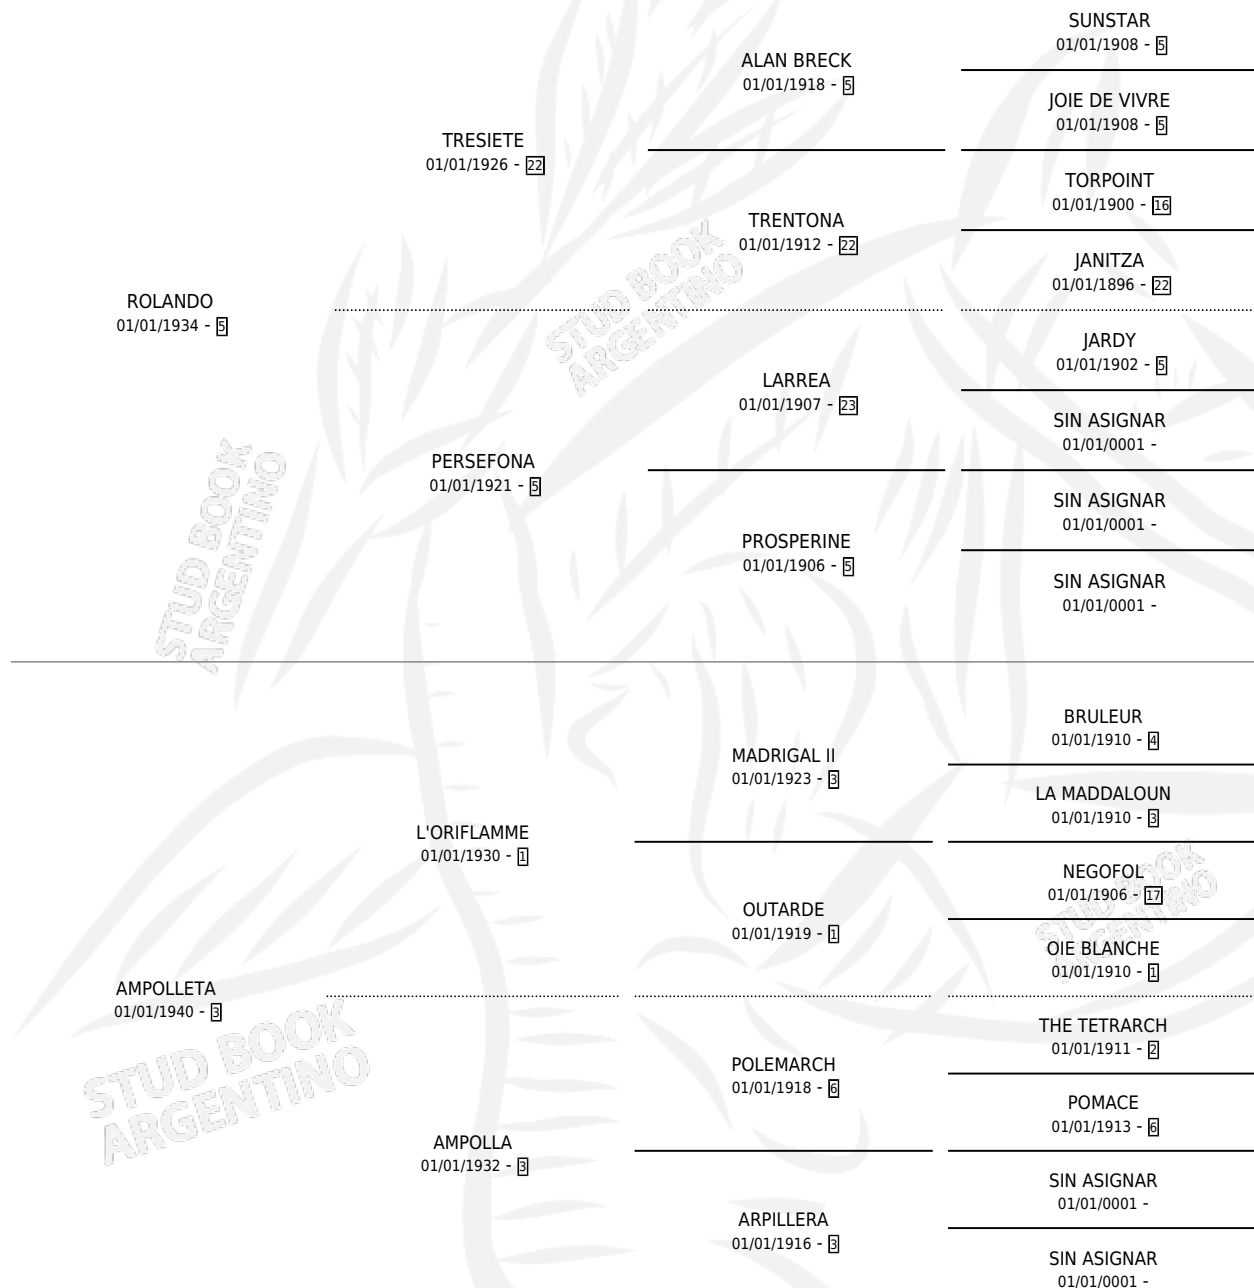

AMOUREUSE

por ROLANDO y AMPOLLETA por L'ORIFLAMME

Argentina · Hembra · Tordillo · · 01/01/1950
Familia 3-n · Volumen 20

ESTADO

TIPIFICACIÓN SANGUÍNEA	X
TIPIFICACIÓN POR ADN	X
PASAPORTE	X
IDENTIFICACIÓN POR MICROCHIP	X
REPRODUCTOR	X

Lugar de nacimiento: Campo particular

Criador: Sin dato

~

HIJOS

	MACHOS	HEMBRAS
1 NACIERON	0	1
SIN ACTUACIONES		

PEDIGREE