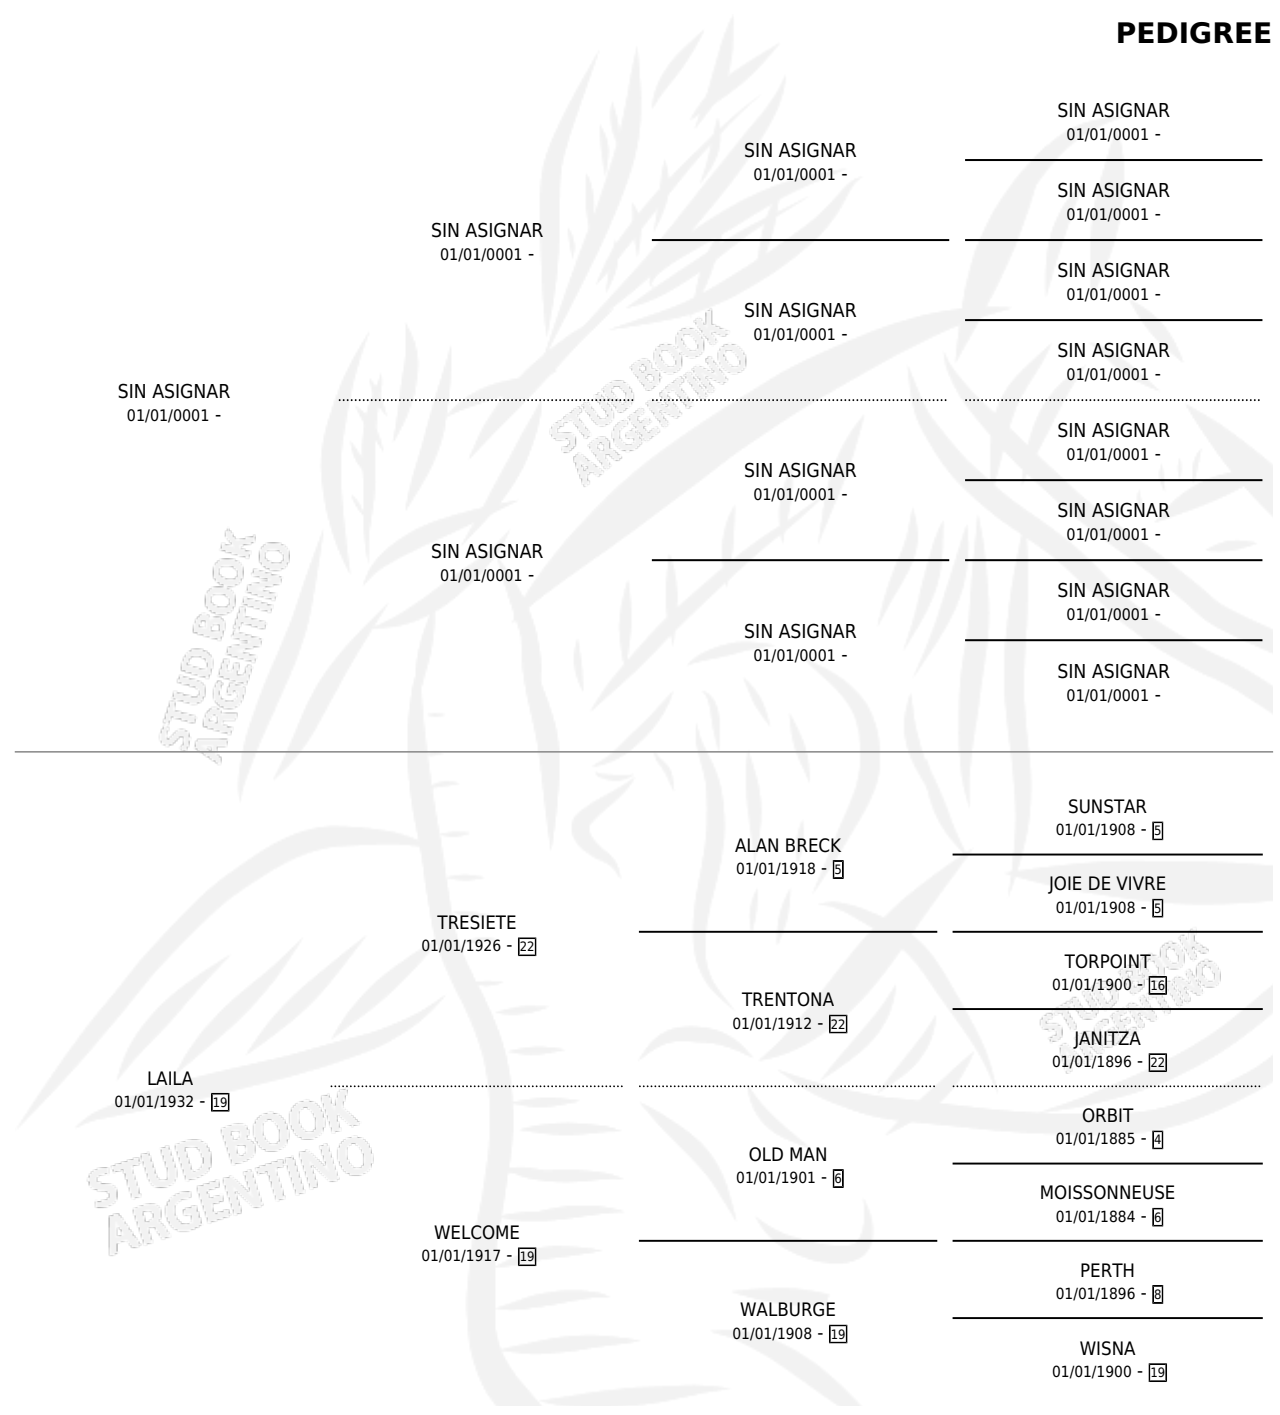

DUVAL

PEDIGREE

por SIN ASIGNAR y LAILA por TRESIETE

Argentina · Macho · Alazan · · 01/01/1946
Familia 19 · Volumen 19

ESTADO

TIPIFICACIÓN SANGUÍNEA	X
TIPIFICACIÓN POR ADN	X
PASAPORTE	X
IDENTIFICACIÓN POR MICROCHIP	X
REPRODUCTOR	X

Lugar de nacimiento: Campo particular

Criador: Sin dato

~

HIJOS

	MACHOS	HEMBRAS
1 NACIERON	0	1
SIN ACTUACIONES		

DUVAL

Datos oficiales del Stud Book Argentino

Documento generado el 28/04/2026