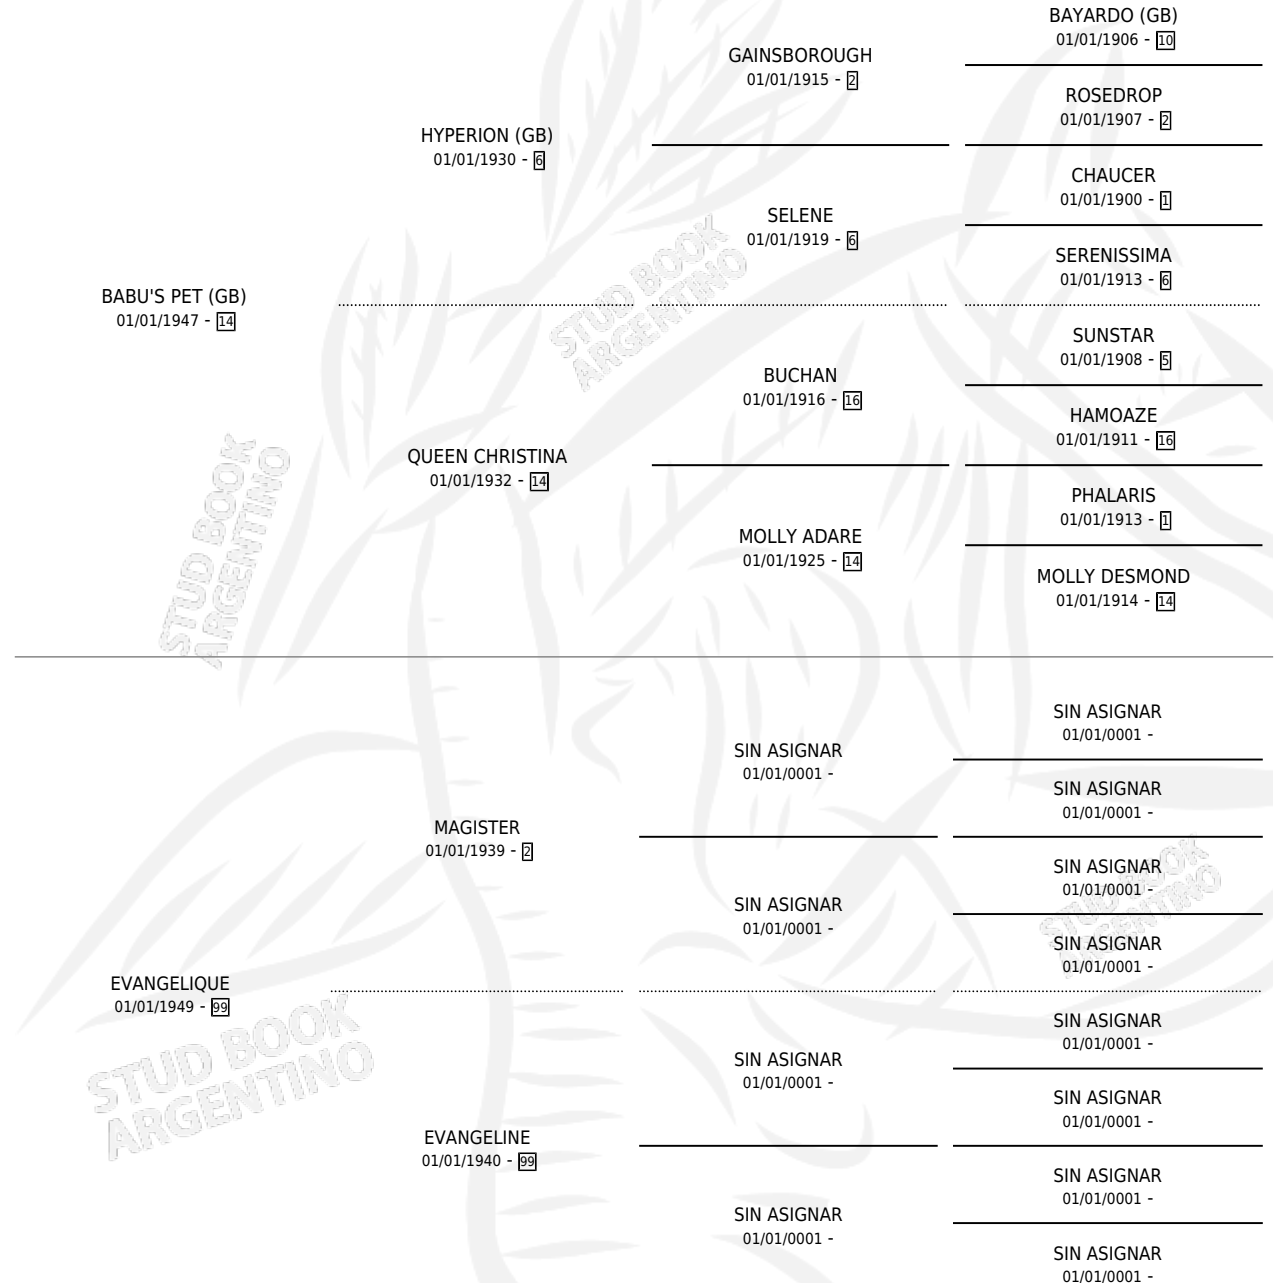

CHICHIBU

por **BABU'S PET (GB)** y **EVANGELIQUE** por **MAGISTER**

Argentina · Hembra · Alazan Tostado · · 01/01/1957
Familia 99 · Volumen 23

ESTADO

TIPIFICACIÓN SANGUÍNEA	X
TIPIFICACIÓN POR ADN	X
PASAPORTE	X
IDENTIFICACIÓN POR MICROCHIP	X
REPRODUCTOR	X

Lugar de nacimiento: Campo particular

Criador: Sin dato

~

HIJOS

	MACHOS	HEMBRAS
1 NACIERON	0	1
SIN ACTUACIONES		

PEDIGREE

CHICHIBU

Datos oficiales del Stud Book Argentino