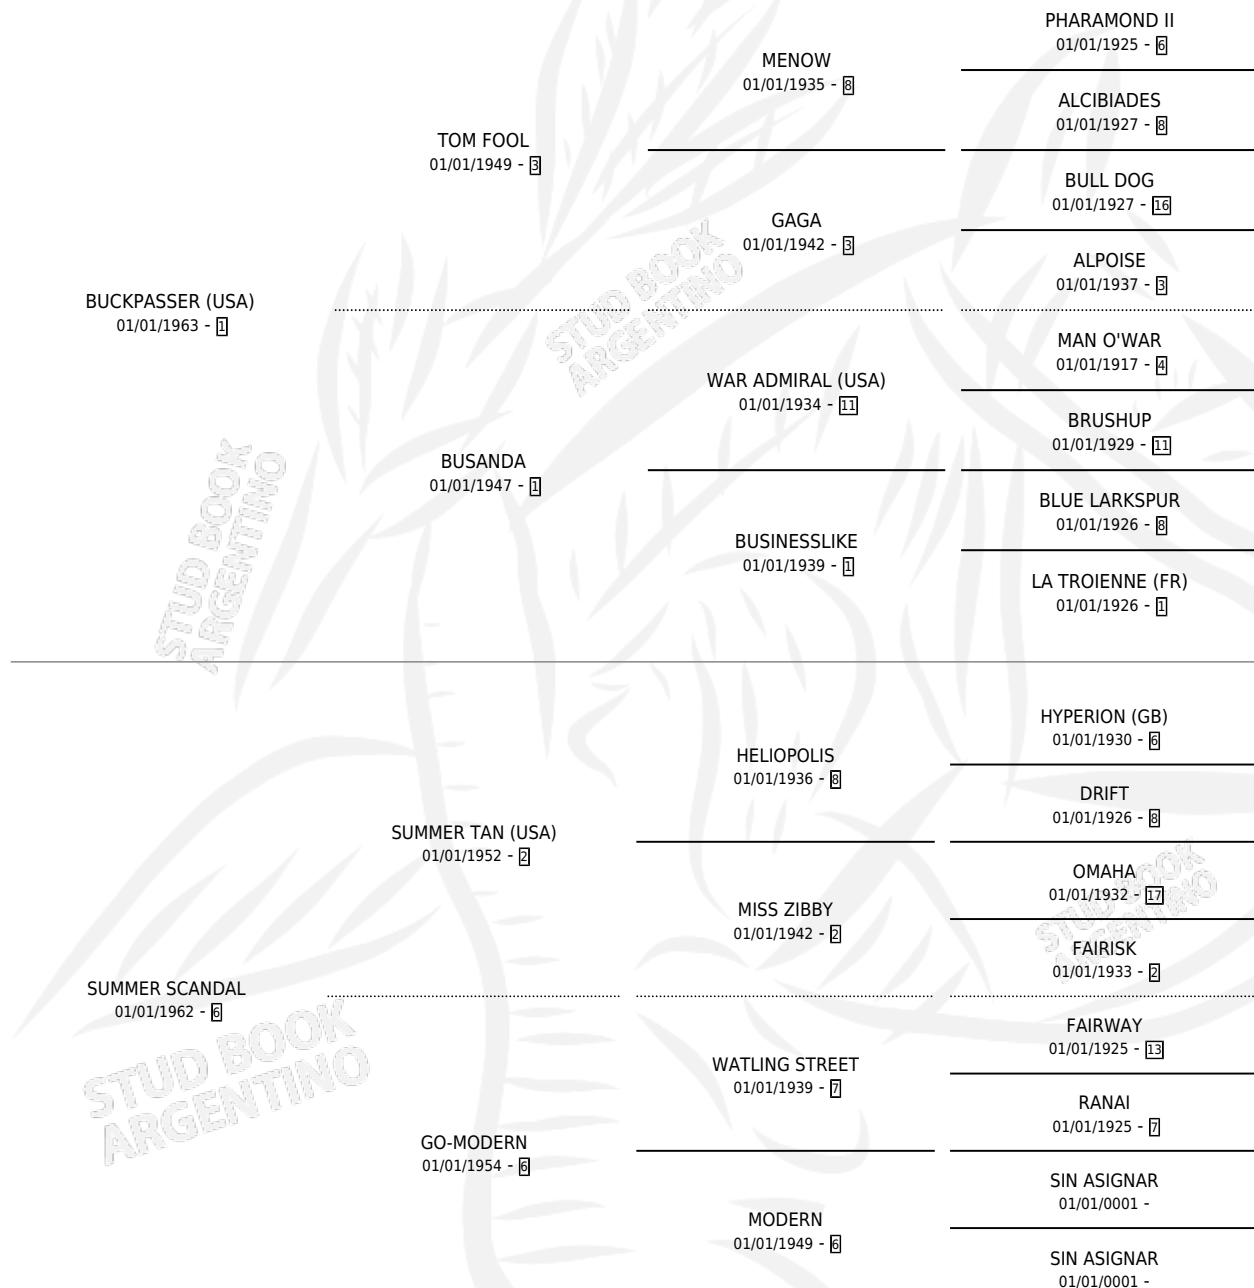

EVASIVE

por **BUCKPASSER (USA)** y **SUMMER SCANDAL** por **SUMMER TAN (USA)**

Argentina · Hembra · Alazan · SP · 01/01/1970
Familia 6-a · Volumen 27

ESTADO

TIPIFICACIÓN SANGUÍNEA	X
TIPIFICACIÓN POR ADN	X
PASAPORTE	X
IDENTIFICACIÓN POR MICROCHIP	X
REPRODUCTOR	X

Lugar de nacimiento: Campo particular
Criador: Sin dato

~

HIJOS

	MACHOS	HEMBRAS
4 NACIERON	2	2
SIN ACTUACIONES		

PEDIGREE

EVASIVE

Datos oficiales del Stud Book Argentino

Documento generado el 02/05/2026