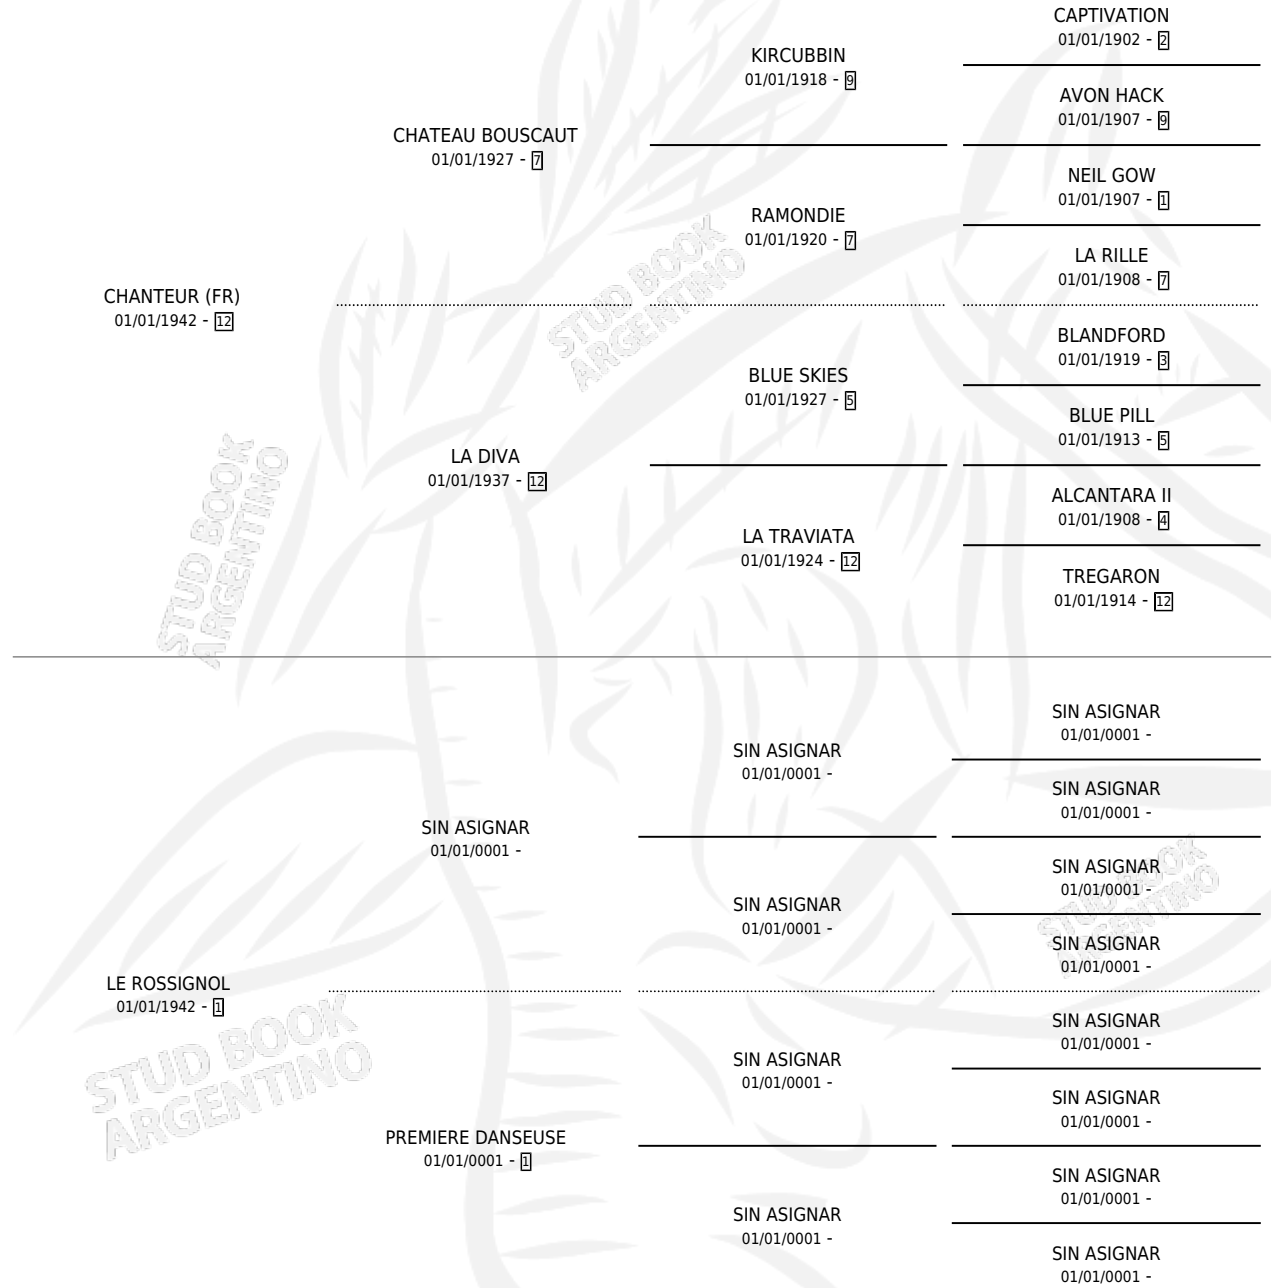

MELISANDE II

por CHANTEUR (FR) y LE ROSSIGNOL por SIN ASIGNAR

Argentina · Hembra · Zaino Colorado · SP · 01/01/1953
Familia 1 · Volumen 21

ESTADO

TIPIFICACIÓN SANGUÍNEA	X
TIPIFICACIÓN POR ADN	X
PASAPORTE	X
IDENTIFICACIÓN POR MICROCHIP	X
REPRODUCTOR	X

Lugar de nacimiento: Campo particular

Criador: Sin dato

~

HIJOS

	MACHOS	HEMBRAS
1 NACIERON	0	1
SIN ACTUACIONES		

PEDIGREE

MELISANDE II

Datos oficiales del Stud Book Argentino