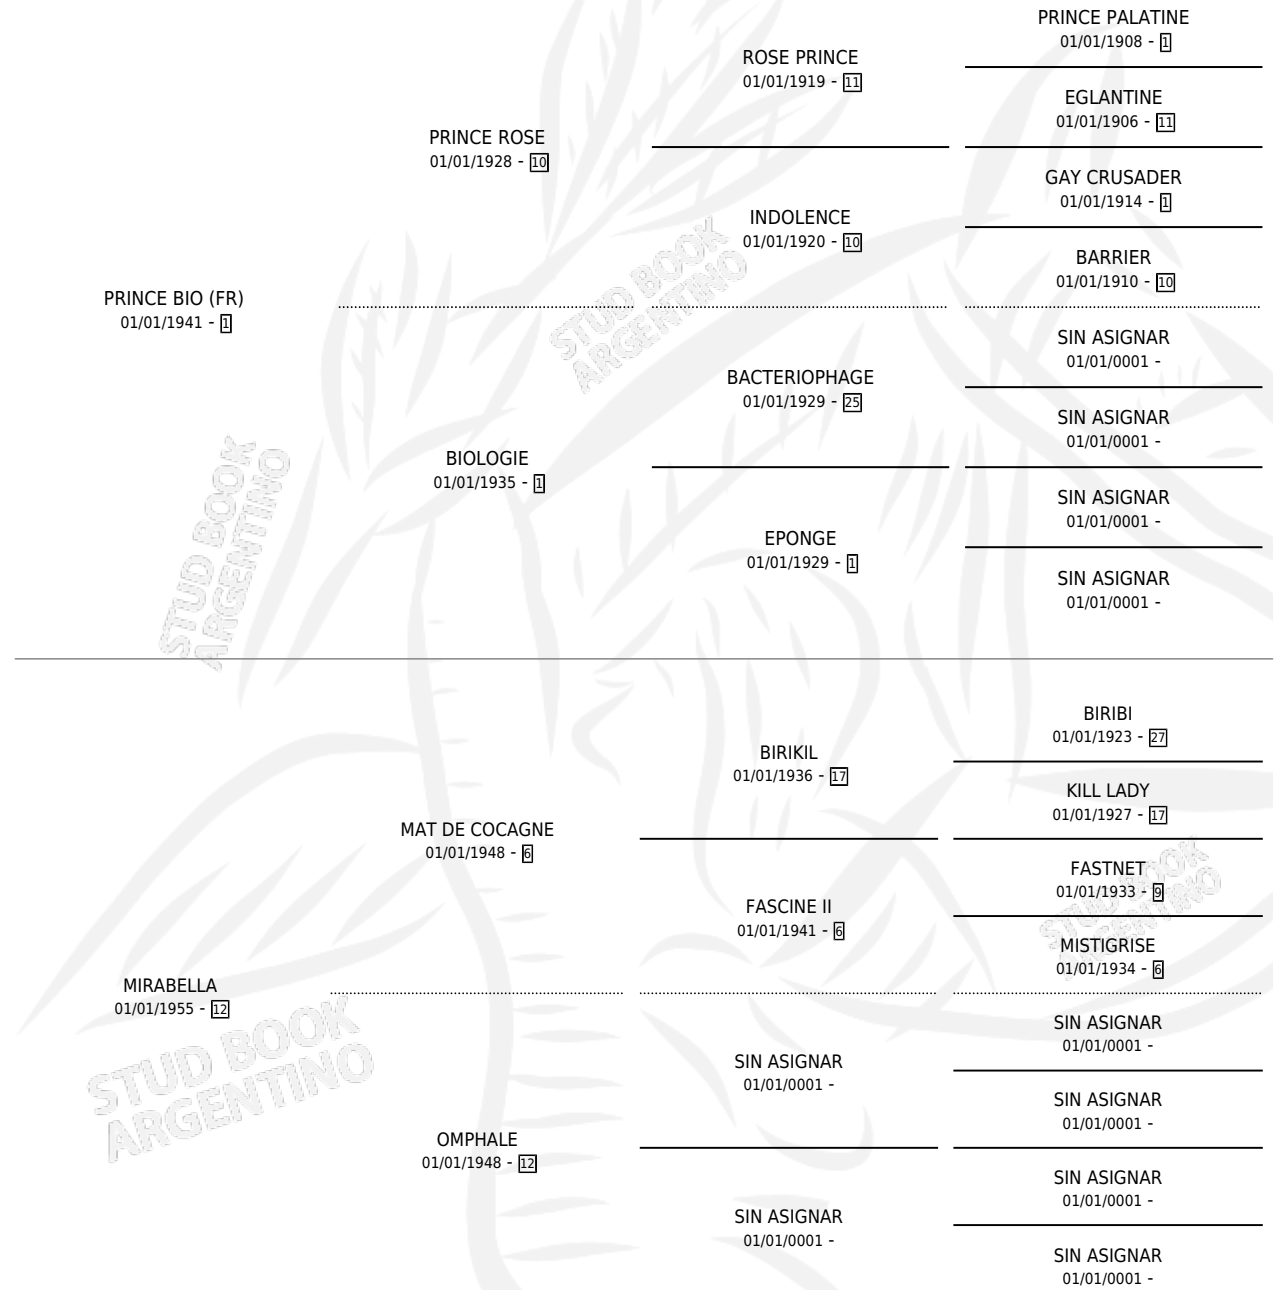

MIRABIO

por **PRINCE BIO (FR)** y **MIRABELLA** por **MAT DE COCAGNE**

Argentina · Hembra · Zaino · SP · 01/01/1960
Familia 12 · Volumen 24

ESTADO

TIPIFICACIÓN SANGUÍNEA	X
TIPIFICACIÓN POR ADN	X
PASAPORTE	X
IDENTIFICACIÓN POR MICROCHIP	X
REPRODUCTOR	X

Lugar de nacimiento: Campo particular
Criador: Sin dato

~

HIJOS

	MACHOS	HEMBRAS
2 NACIERON	1	1
SIN ACTUACIONES		

PEDIGREE

MIRABIO

Datos oficiales del Stud Book Argentino

Documento generado el 26/04/2026