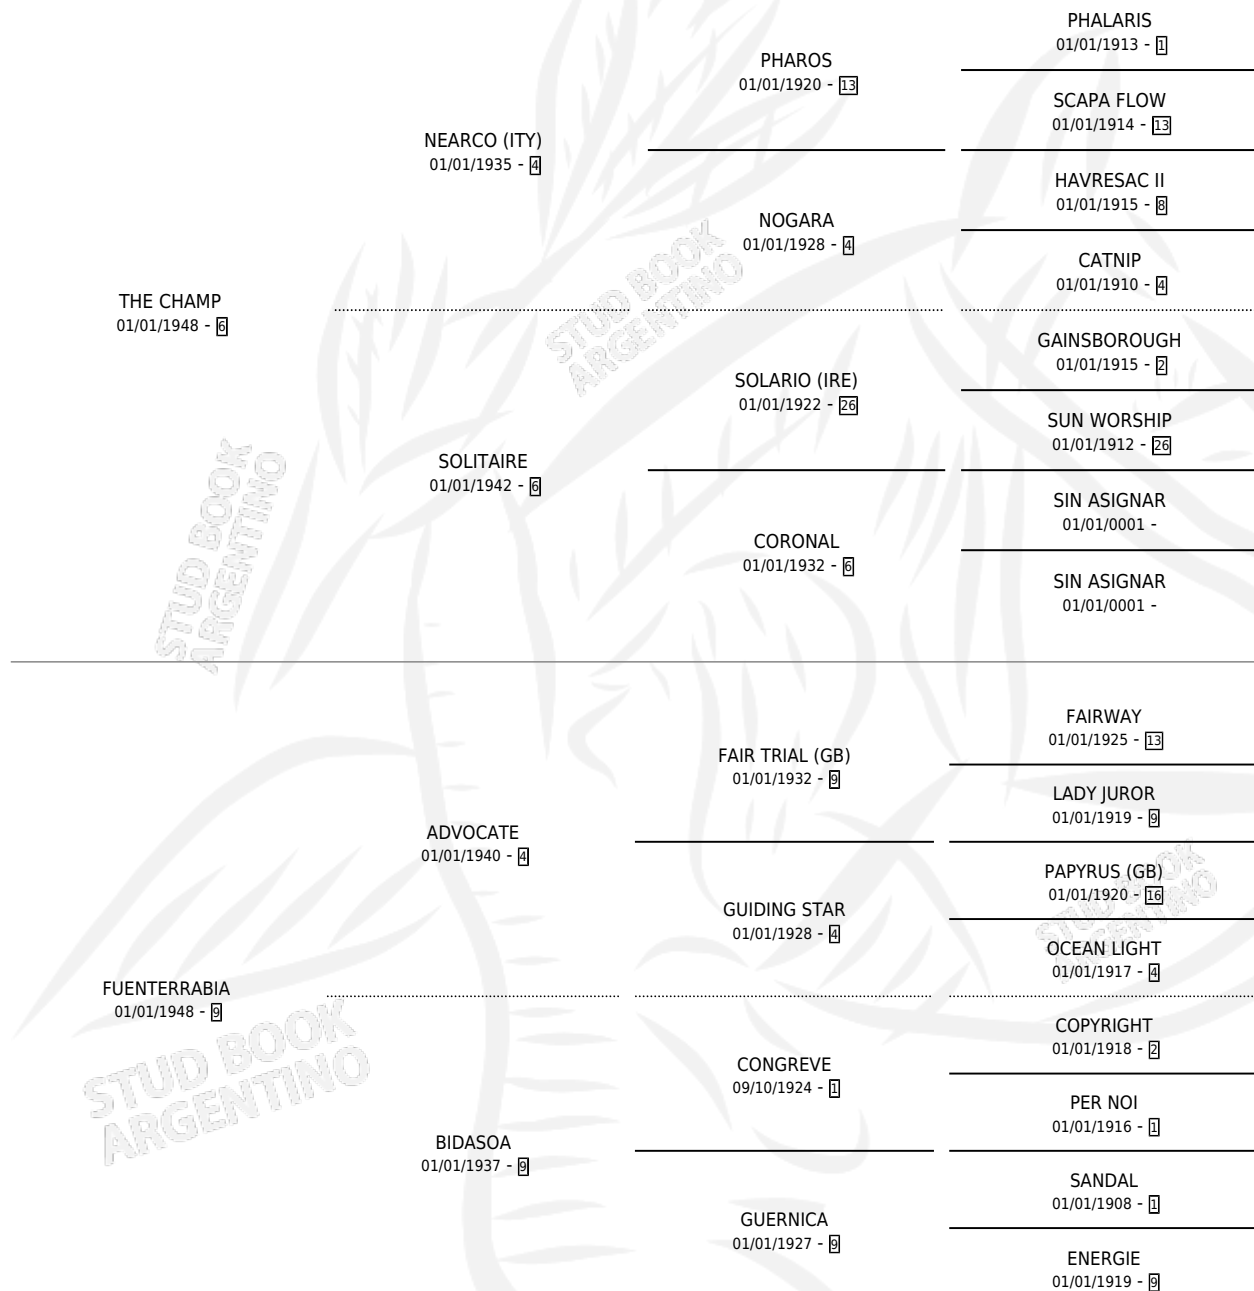

BIACATE

por THE CHAMP y FUENTERRABIA por ADVOCATE

Argentina · Hembra · Alazan · · 01/01/1955
Familia 9-g · Volumen 22

ESTADO

TIPIFICACIÓN SANGUÍNEA	X
TIPIFICACIÓN POR ADN	X
PASAPORTE	X
IDENTIFICACIÓN POR MICROCHIP	X
REPRODUCTOR	X

Lugar de nacimiento: Campo particular

Criador: Sin dato

~

HIJOS

	MACHOS	HEMBRAS
1 NACIERON	0	1

SIN ACTUACIONES

PEDIGREE

BIACATE