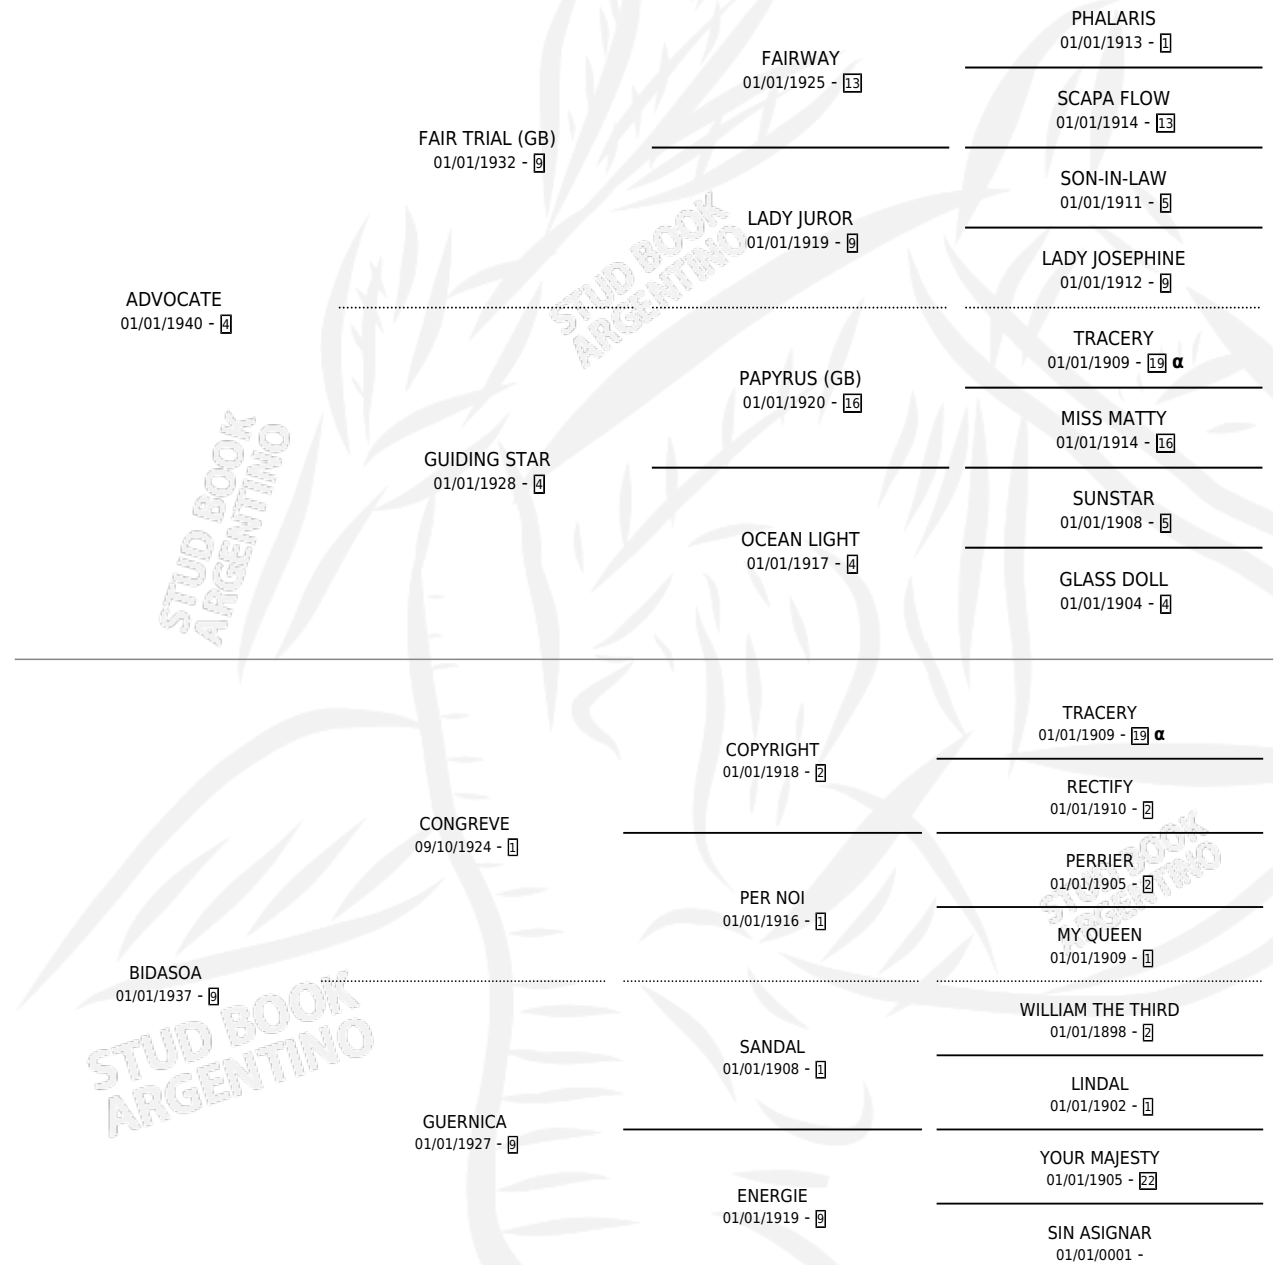

FUENTERRABIA

por **ADVOCATE** y **BIDASOA** por **CONGREVE**

Argentina · Hembra · Alazan Tostado · SP · 01/01/1948
Familia 9-g · Volumen 20

ESTADO

TIPIFICACIÓN SANGUÍNEA	X
TIPIFICACIÓN POR ADN	X
PASAPORTE	X
IDENTIFICACIÓN POR MICROCHIP	X
REPRODUCTOR	X

Lugar de nacimiento: Campo particular

Criador: Sin dato

~

HIJOS

	MACHOS	HEMBRAS
4 NACIERON	1	3
SIN ACTUACIONES		

PEDIGREE

INBREEDING : α

FUENTERRABIA