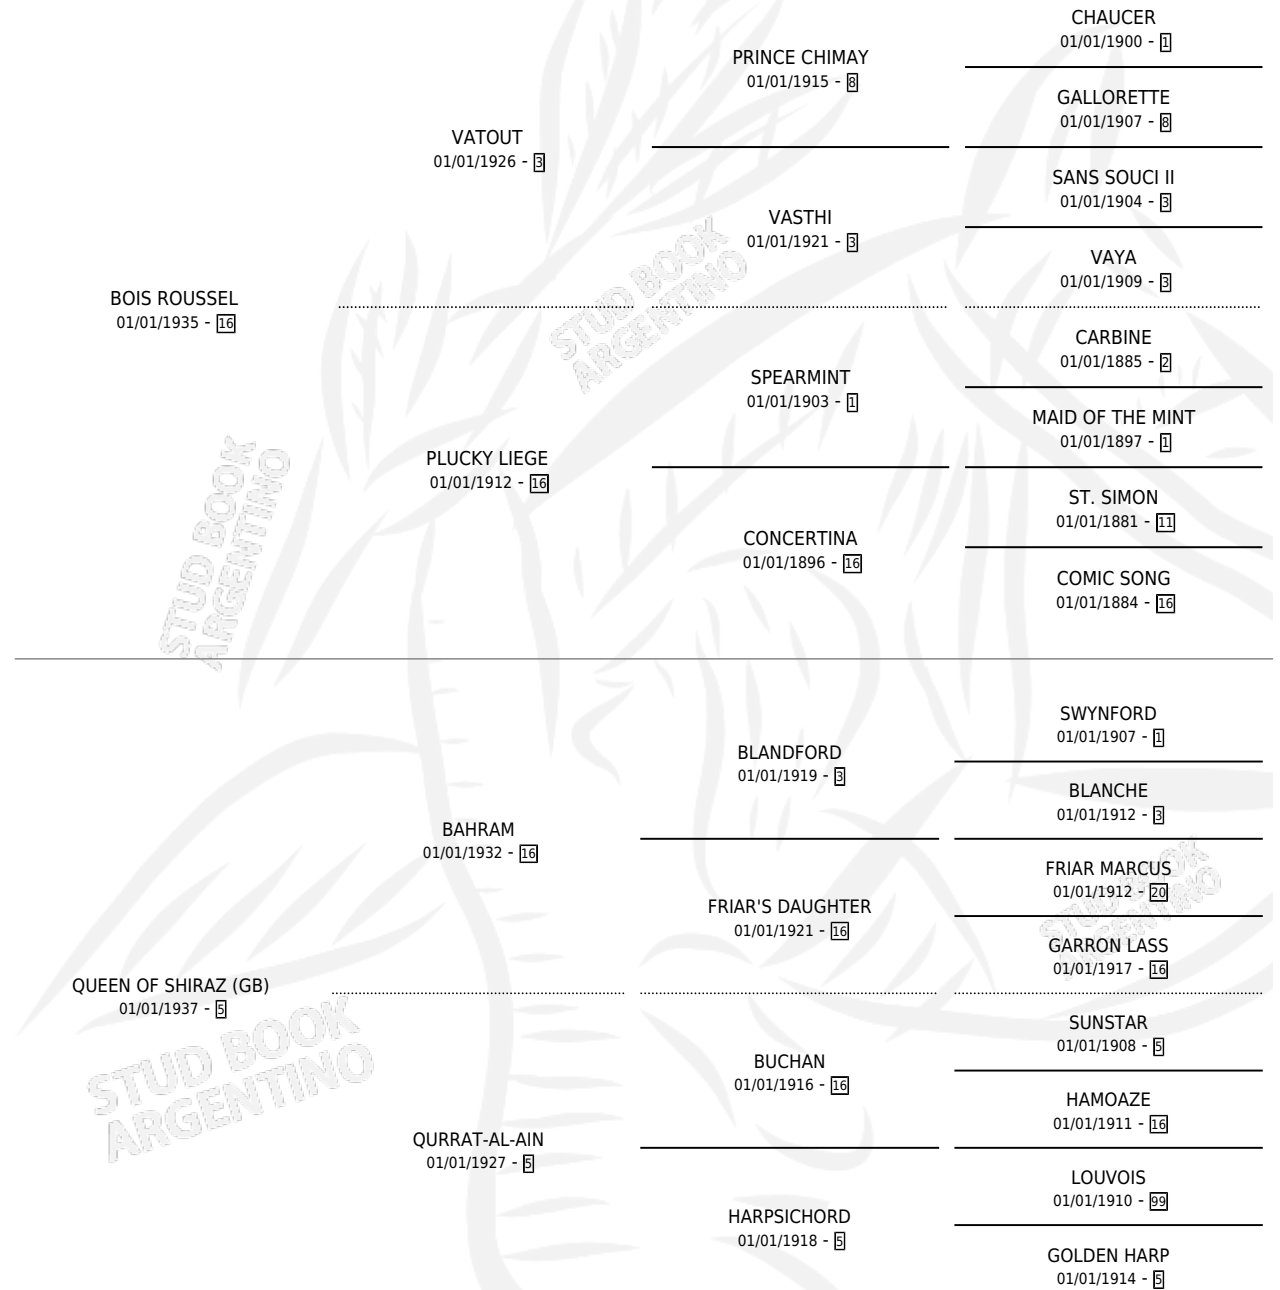

BAMIRA

por **BOIS ROUSSEL** y **QUEEN OF SHIRAZ (GB)** por **BAHRAM**

Argentina · Hembra · Zaino · SP · 01/01/1945
Familia 5-e · Volumen 19

ESTADO

TIPIFICACIÓN SANGUÍNEA	X
TIPIFICACIÓN POR ADN	X
PASAPORTE	X
IDENTIFICACIÓN POR MICROCHIP	X
REPRODUCTOR	X

Lugar de nacimiento: Campo particular
Criador: Sin dato

~

HIJOS

	MACHOS	HEMBRAS
5 NACIERON	0	5
SIN ACTUACIONES		

PEDIGREE

BAMIRA

Datos oficiales del Stud Book Argentino

Documento generado el 27/04/2026