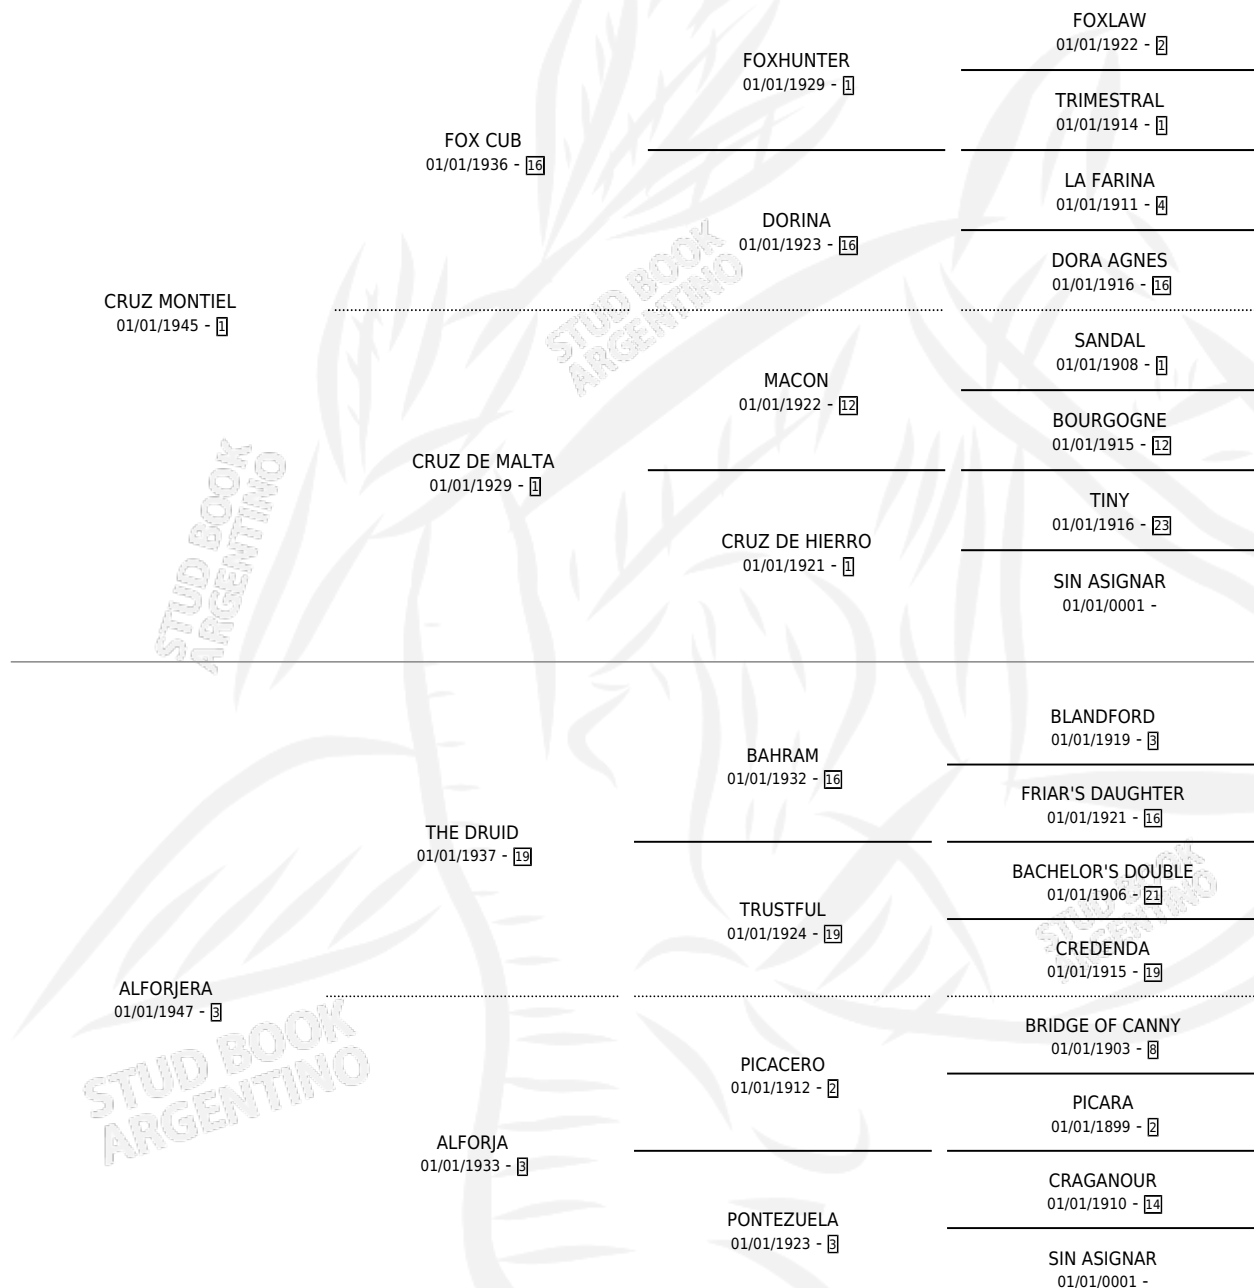

ALABARDERO

por CRUZ MONTIEL y ALFORJERA por THE DRUID

Argentina · Macho · Alazan · SP · 01/01/1968
Familia 3-d · Volumen 26

ESTADO

TIPIFICACIÓN SANGUÍNEA	X
TIPIFICACIÓN POR ADN	X
PASAPORTE	X
IDENTIFICACIÓN POR MICROCHIP	X
REPRODUCTOR	X

Lugar de nacimiento: Campo particular

Criador: Sin dato

~

HIJOS

	MACHOS	HEMBRAS
2 NACIERON	0	2
SIN ACTUACIONES		

PEDIGREE

ALABARDERO

Datos oficiales del Stud Book Argentino