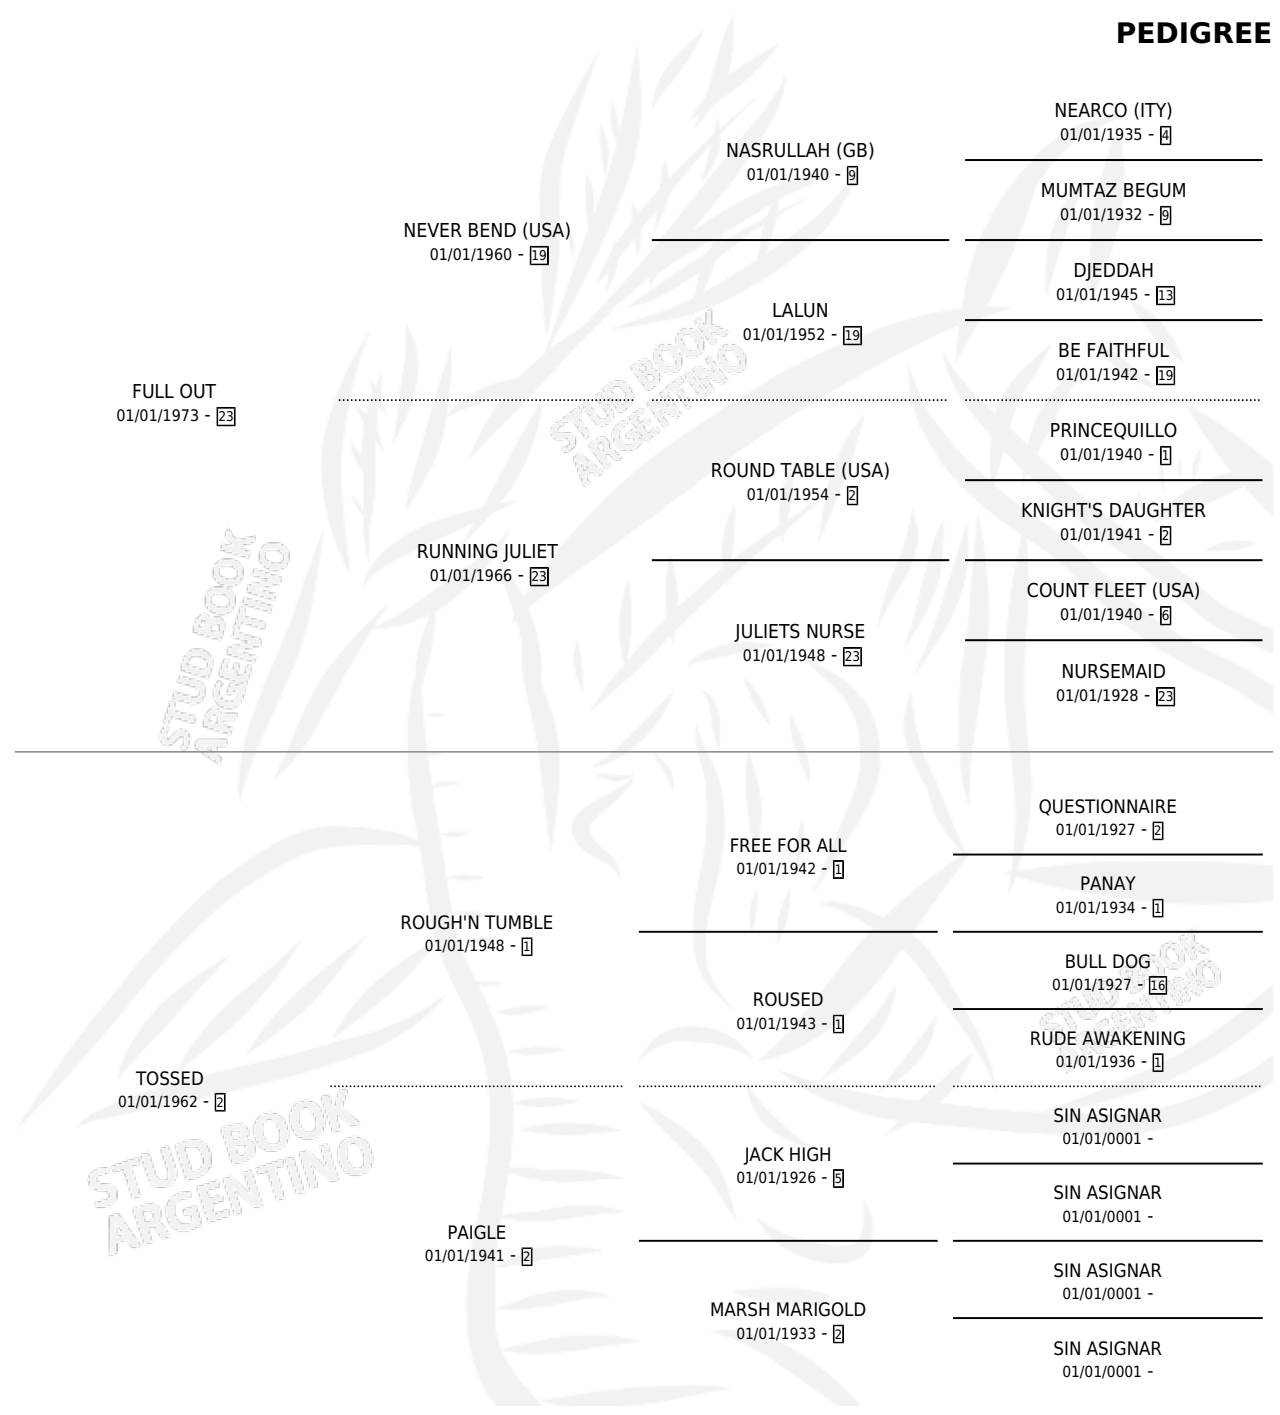

BEST I CAN

PEDIGREE

por FULL OUT y TOSSED por ROUGH'N TUMBLE

Argentina · Hembra · Zaino · SP · 01/01/1979
Familia 2 · Volumen 30

ESTADO

TIPIFICACIÓN SANGUÍNEA	X
TIPIFICACIÓN POR ADN	X
PASAPORTE	X
IDENTIFICACIÓN POR MICROCHIP	X
REPRODUCTOR	X

Lugar de nacimiento: Campo particular

Criador: Sin dato

~

HIJOS

	MACHOS	HEMBRAS
1 NACIERON	1	0
SIN ACTUACIONES