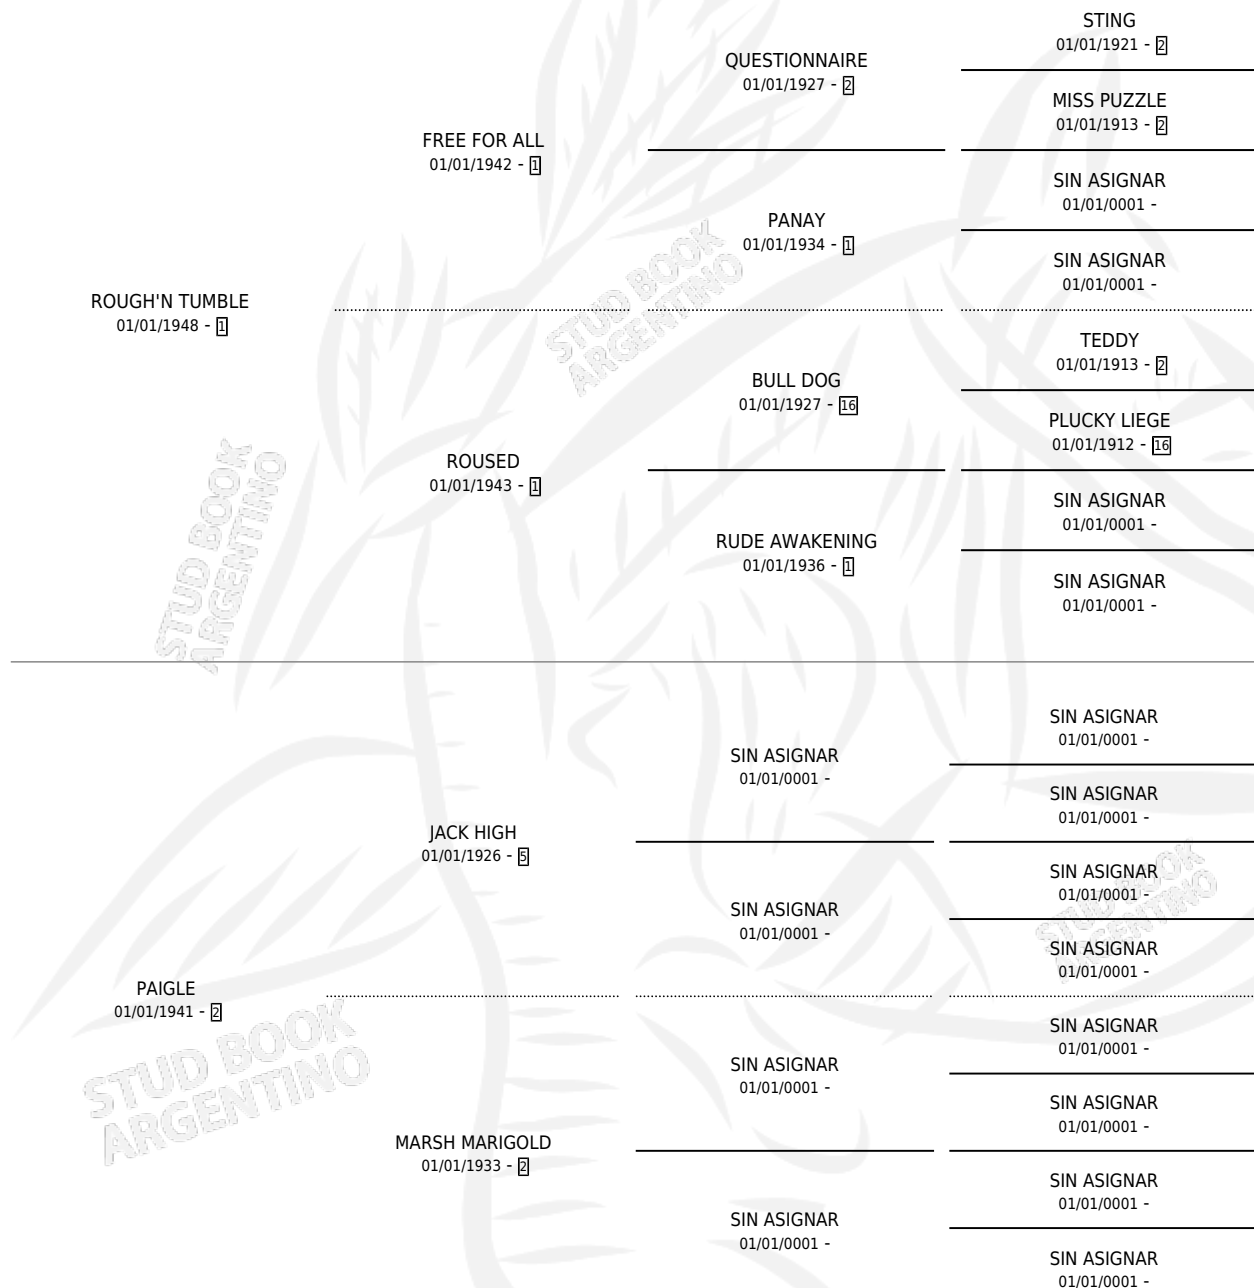

TOSSED

por ROUGH'N TUMBLE y PAIGLE por JACK HIGH

Argentina · Hembra · Alazan · · 01/01/1962
Familia 2 · Volumen 24

ESTADO

TIPIFICACIÓN SANGUÍNEA	X
TIPIFICACIÓN POR ADN	X
PASAPORTE	X
IDENTIFICACIÓN POR MICROCHIP	X
REPRODUCTOR	X

Lugar de nacimiento: Campo particular

Criador: Sin dato

~

HIJOS

	MACHOS	HEMBRAS
1 NACIERON	0	1
SIN ACTUACIONES		

PEDIGREE