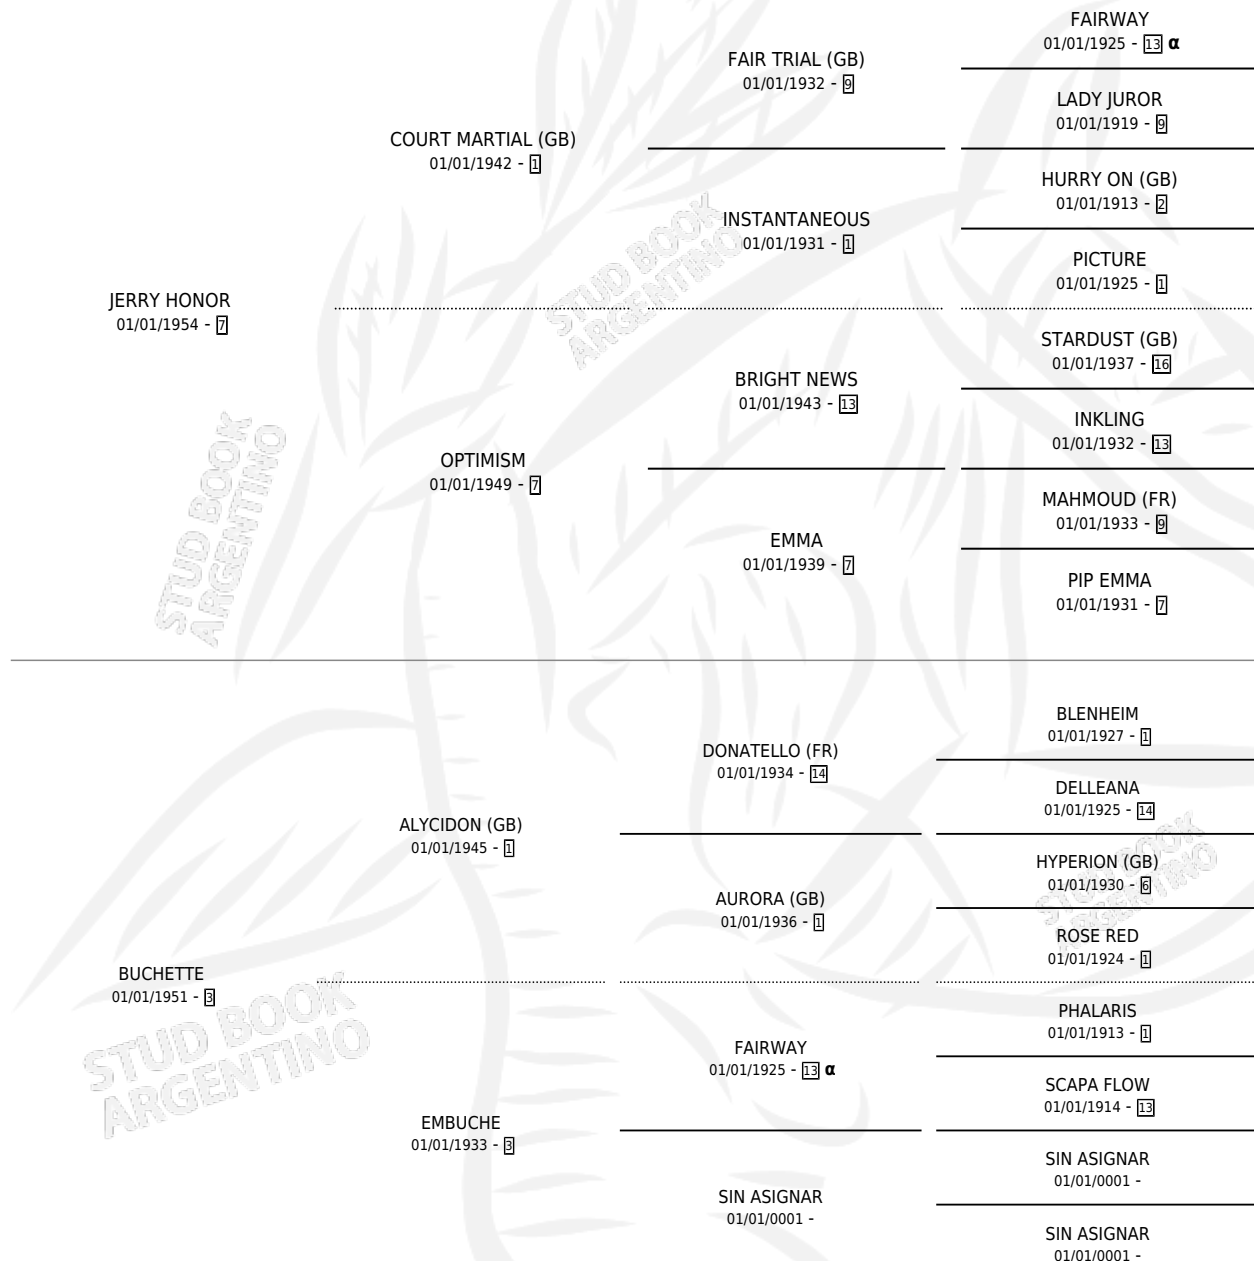

# BULLIDORA

por **JERRY HONOR** y **BUCHETTE** por **ALYCIDON (GB)**

**PEDIGREE**

Argentina · Hembra · Tordillo · SP · 01/01/1970  
Familia 3-o · Volumen 27

## ESTADO

TIPIFICACIÓN SANGUÍNEA	X
TIPIFICACIÓN POR ADN	X
PASAPORTE	X
IDENTIFICACIÓN POR MICROCHIP	X
REPRODUCTOR	X

**Lugar de nacimiento:** Campo particular

**Criador:** Sin dato

~

## HIJOS

	MACHOS	HEMBRAS
1 NACIERON	1	0
1 CORRIERON	1	0
1 GANARON	1	0
<b>1</b> GANADORES <b>CL</b>	<b>1</b> GANADORES <b>GR</b>	<b>0</b> GANADORES <b>G1</b>

INBREEDING :  $\alpha$