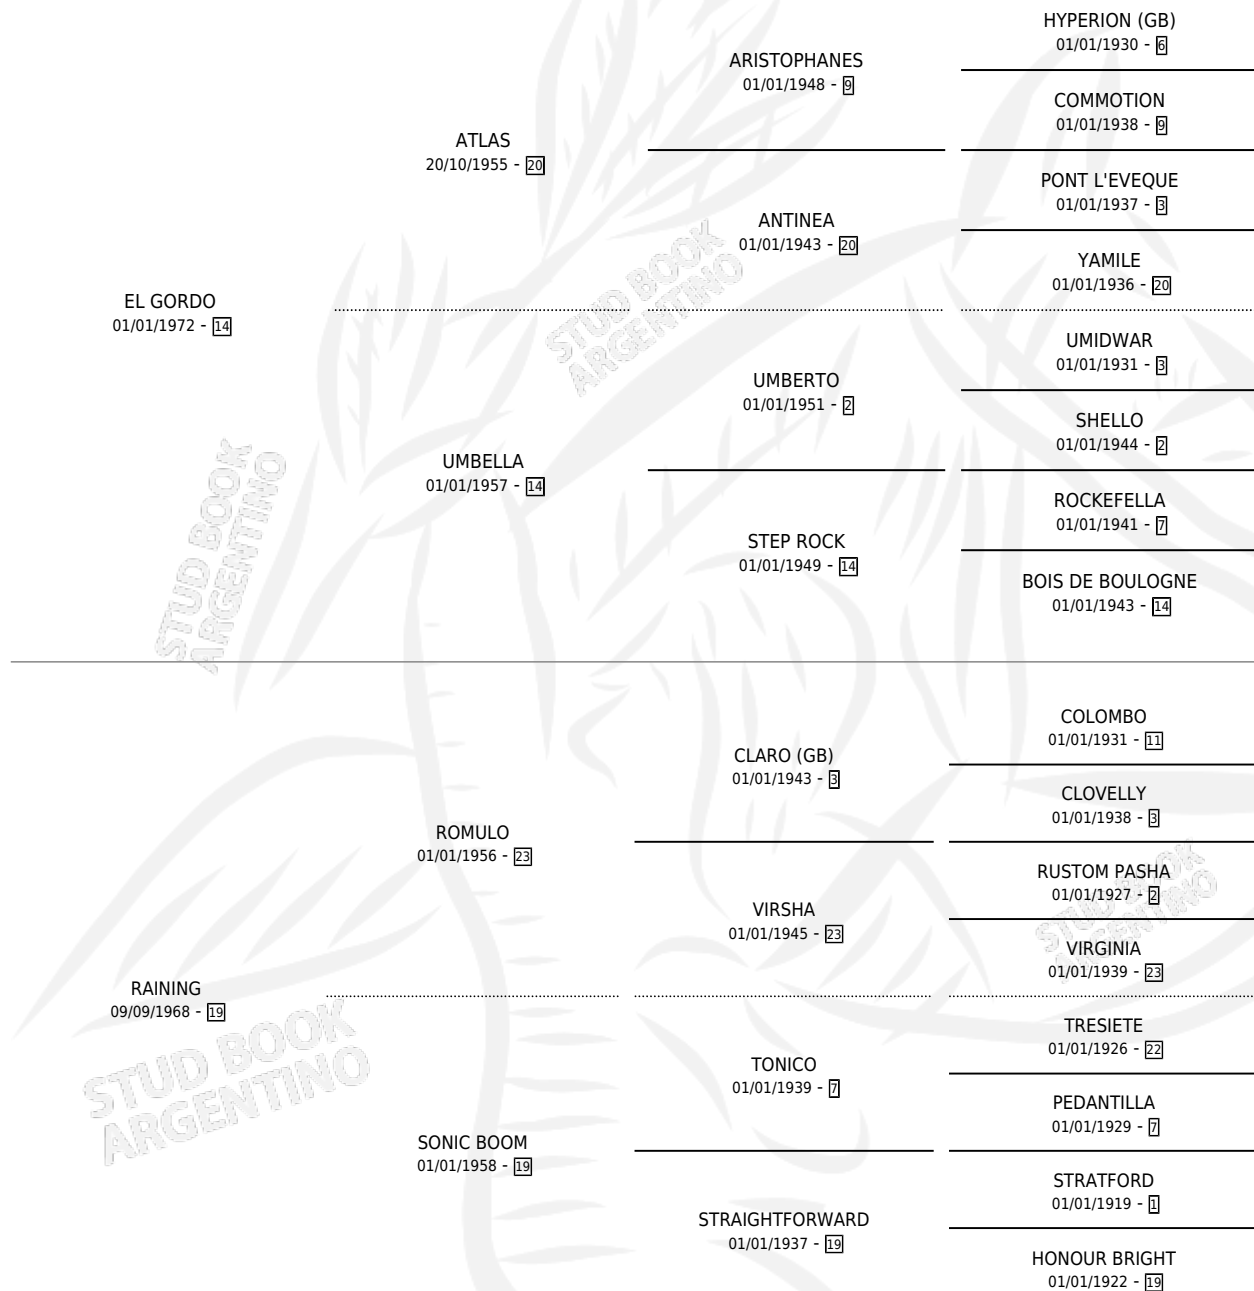

Lugar de nacimiento: Campo particular

Criador: Sin dato

~

HIJOS

	MACHOS	HEMBRAS
7 NACIERON	4	3

SIN ACTUACIONES

PEDIGREE

CAMPAÑA

Solo carreras oficiales de Argentina

POR EDAD

EDAD	CC	1°	2°	3°	4°	5°	NP	CLC	CLG	CLCG1	CLGG1	IMPORTE	GANANCIA / CC
3 AÑOS	1	1	0	0	0	0	0	0	0	0	0	\$0	\$0
5 AÑOS	1	1	0	0	0	0	0	0	0	0	0	\$0	\$0
TOTALES	2	2	0	0	0	0	0	0	0	0	0	\$0	\$0
%		100%	0.0%	0.0%	0.0%	0.0%	0.0%	0.0%	0.0%	0.0%	0.0%		