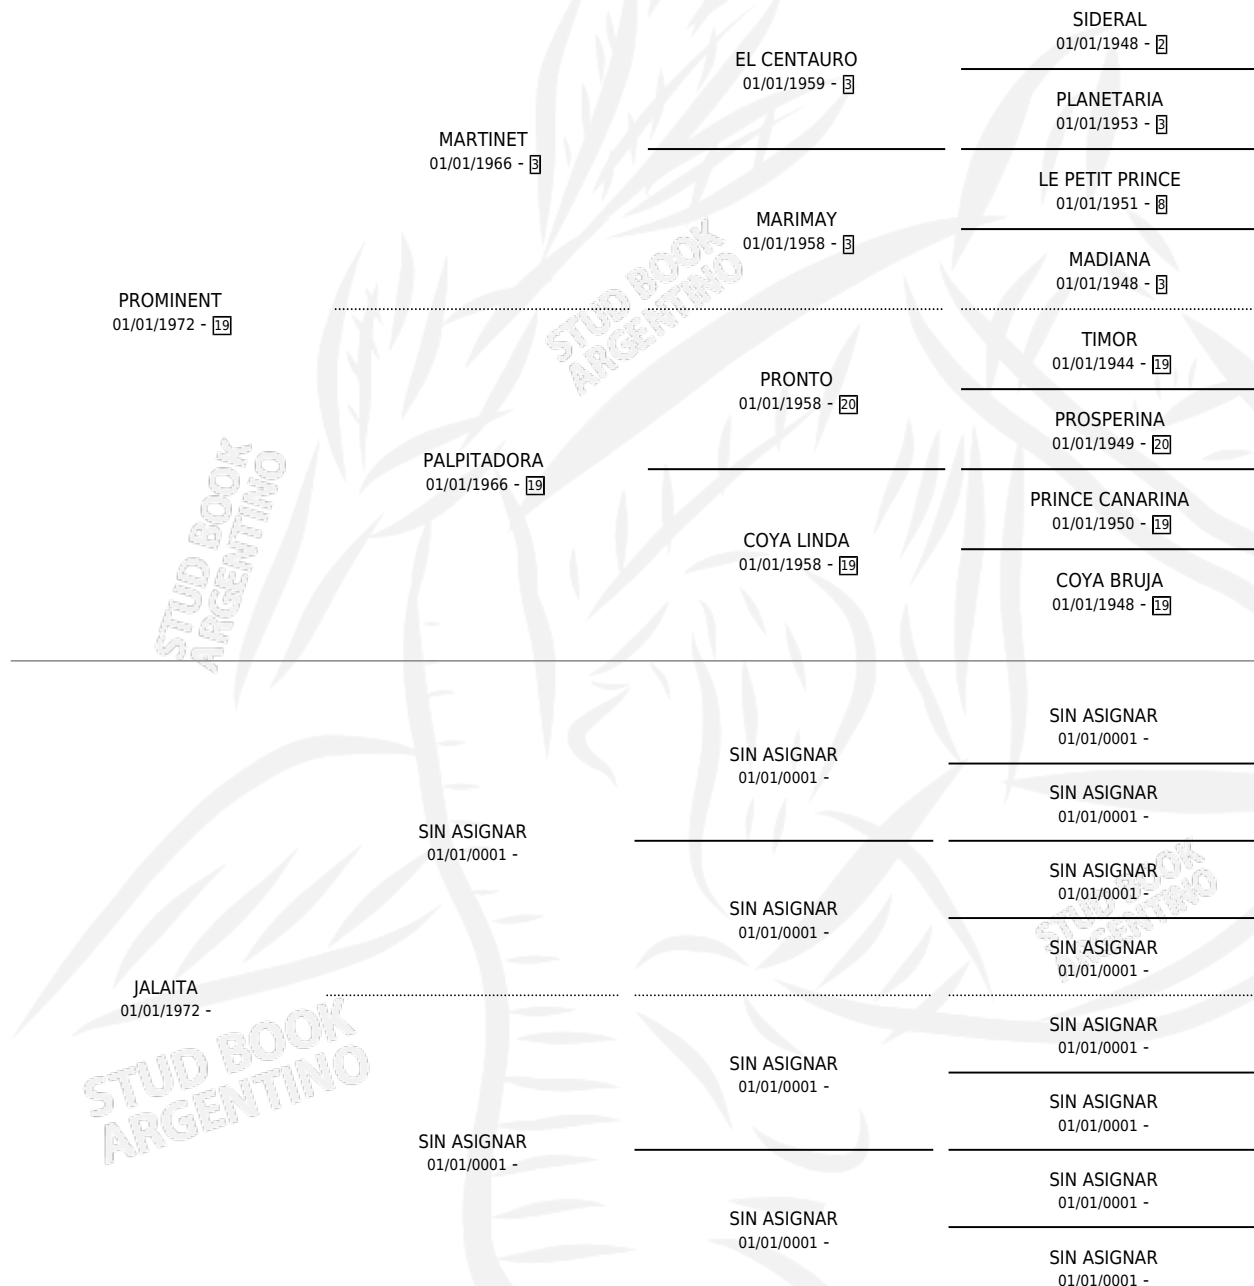

POTENTADA

por **PROMINENT** y **JALAITA** por **SIN ASIGNAR**

Argentina · Hembra · Zaino · SP · 01/01/1978
Familia · Volumen 30

ESTADO

TIPIFICACIÓN SANGUÍNEA	X
TIPIFICACIÓN POR ADN	X
PASAPORTE	X
IDENTIFICACIÓN POR MICROCHIP	X
REPRODUCTOR	✓

Lugar de nacimiento: Campo particular

Criador: Sin dato

~

HIJOS

	MACHOS	HEMBRAS
6 NACIERON	4	2
5 CORRIERON	4	1
2 GANARON	2	0
0 GANADORES CL	0 GANADORES GR	0 GANADORES G1

PEDIGREE

S

mientos 6 / Efectividad 75.00%

PADRILLO	PRODUCTO	CRIADOR	1ER SERVICIO	ÚLTIMO SERVICIO
BOLD ECHO	∅		28/11/1991	28/11/1991
BOLD ECHO	BOLD PALITO (M ZD, 18/11/1991)	SIN DATO	13/12/1990	15/12/1990
BOLD ECHO	BOLD POTENCIADA (M A, 20/10/1990)	SIN DATO	15/11/1989	17/11/1989
BOLD ECHO	BOLD POTENCIADA (H Z, 06/11/1989)	SIN DATO	24/08/1988	01/12/1988
BOLD ECHO	BOLD SMITH (M ZD, 23/07/1988)	SIN DATO	19/08/1987	21/08/1987
BOLD ECHO	BABY FIRST (H Z, 10/08/1987) •MURIÓ EL 10/07/1988•	SIN DATO	16/08/1986	11/09/1986
BOLD ECHO	∅		20/10/1985	22/10/1985
BOLD ECHO	BONAMIN (M ZD, 01/09/1985)	SIN DATO		