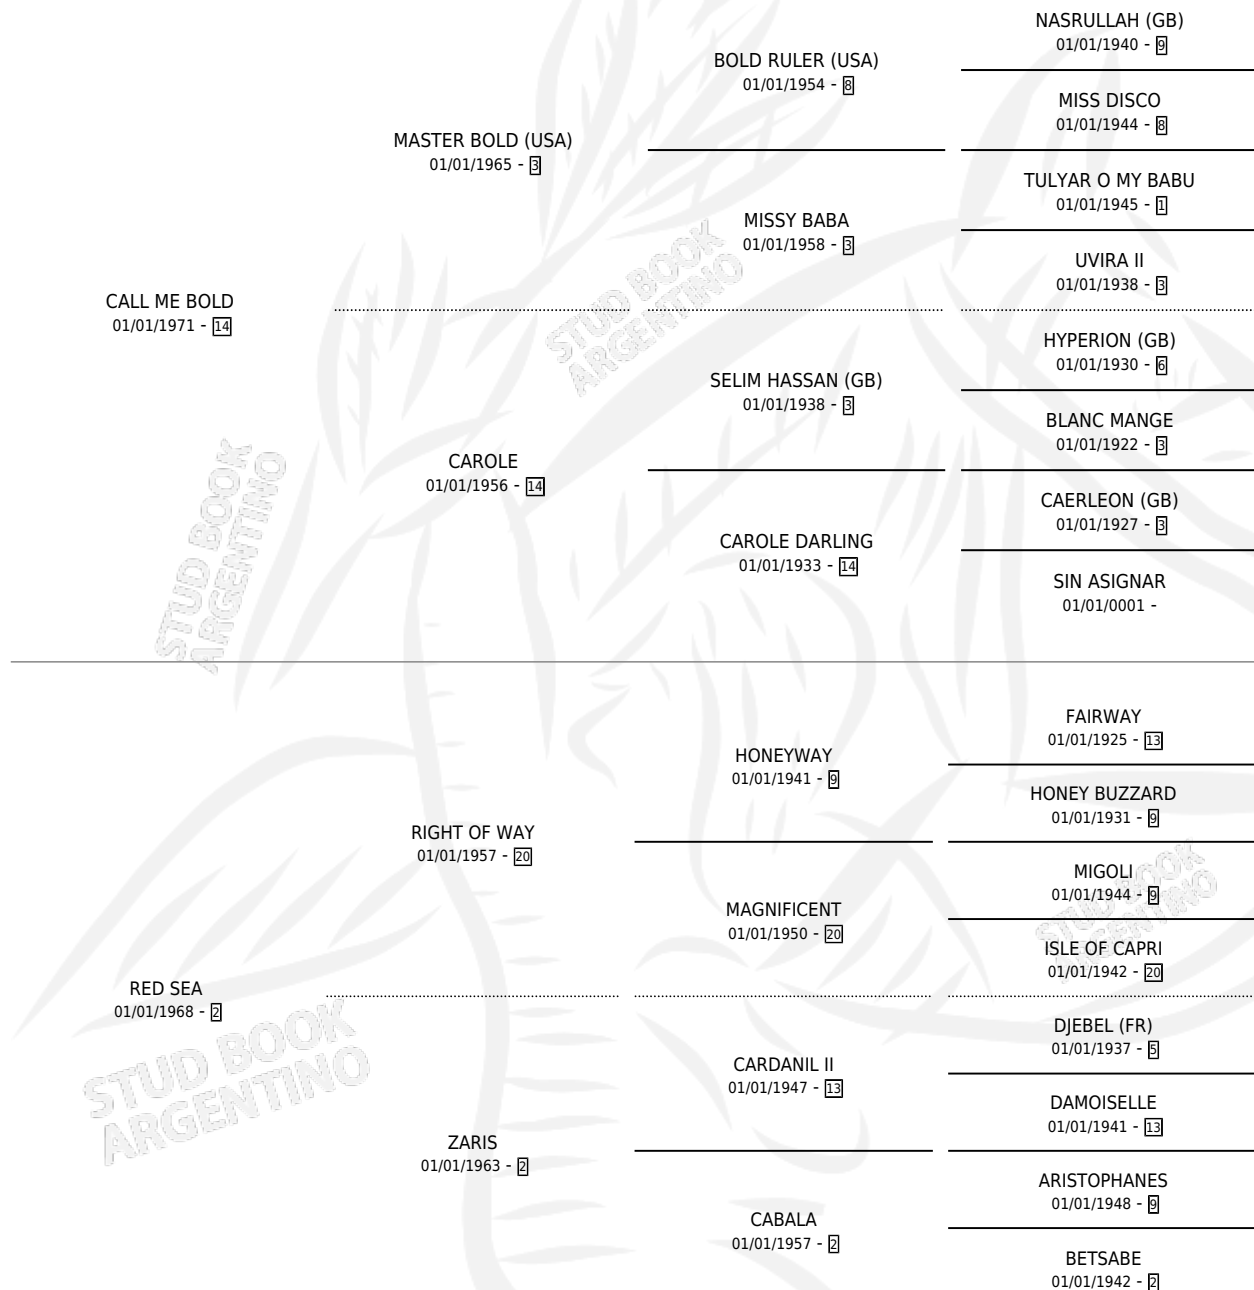

CALL ME SEA

por **CALL ME BOLD** y **RED SEA** por **RIGHT OF WAY**

Argentina · Hembra · Alazan Tostado · SP · 01/01/1978
Familia 2-u · Volumen 30

ESTADO

TIPIFICACIÓN SANGUÍNEA	X
TIPIFICACIÓN POR ADN	X
PASAPORTE	X
IDENTIFICACIÓN POR MICROCHIP	X
REPRODUCTOR	✓

Lugar de nacimiento: Campo particular

Criador: Sin dato

~

HIJOS

	MACHOS	HEMBRAS
1 NACIERON	1	0
SIN ACTUACIONES		

PEDIGREE

S

mientos 1 / Efectividad 33.33%