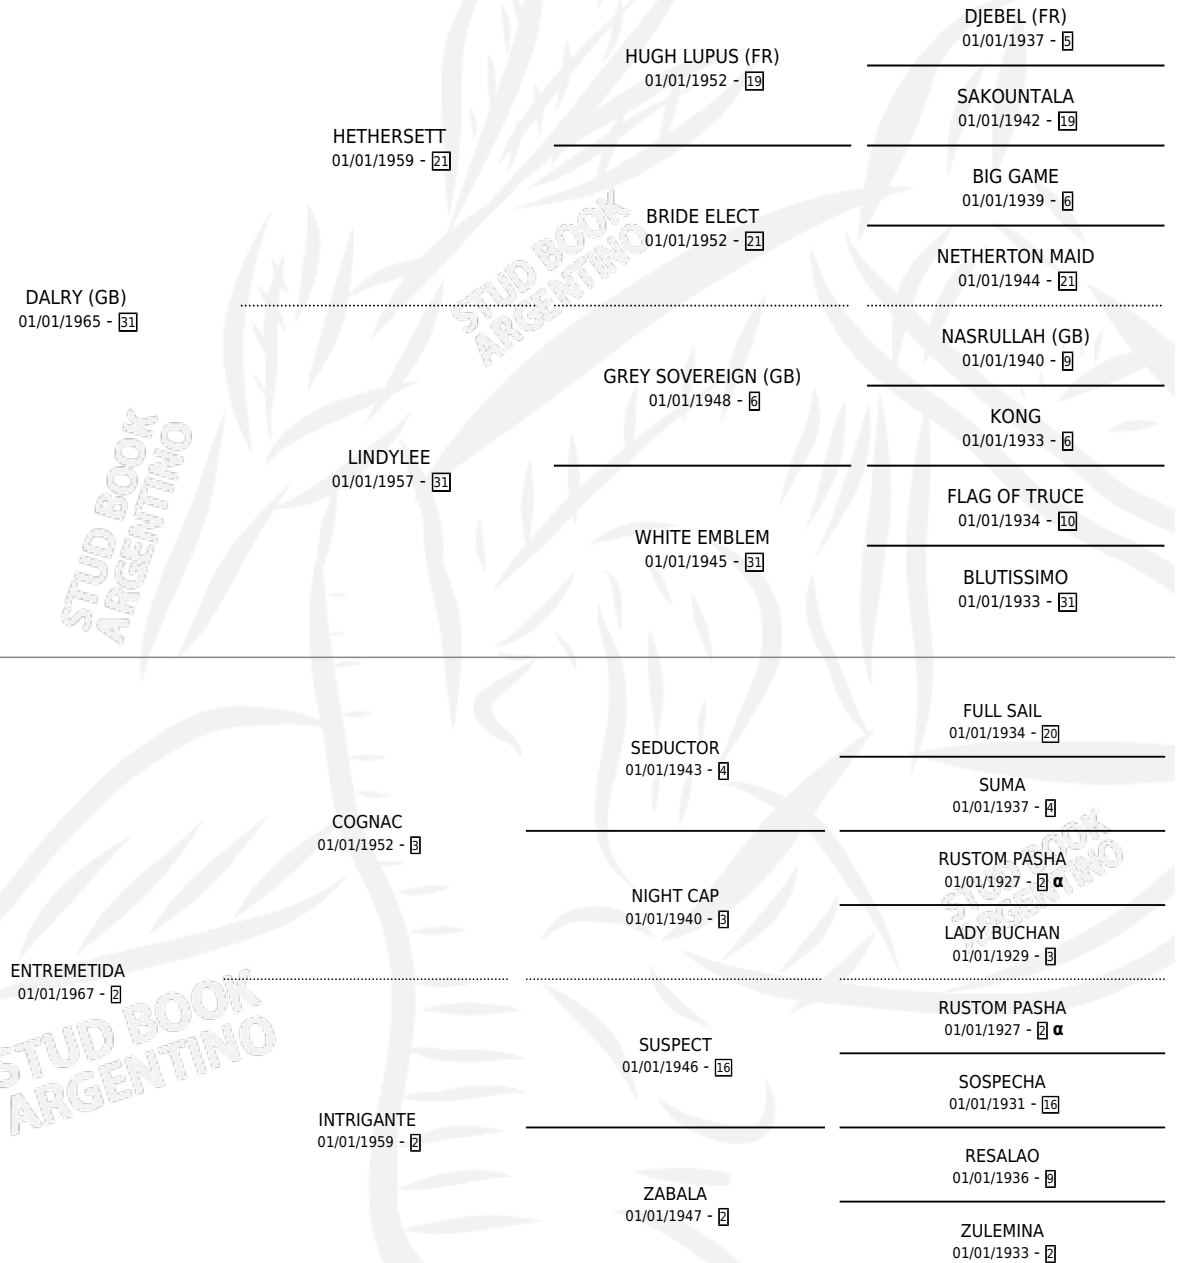

ENTEBBE

PEDIGREE

por DALRY (GB) y ENTREMETIDA por COGNAC

Argentina · Hembra · Zaino Doradillo · SP · 01/01/1978
Familia 2-a · Volumen 30

ESTADO

TIPIFICACIÓN SANGUÍNEA	X
TIPIFICACIÓN POR ADN	X
PASAPORTE	X
IDENTIFICACIÓN POR MICROCHIP	X
REPRODUCTOR	✓

Lugar de nacimiento: Campo particular

Criador: Sin dato

~

HIJOS

	MACHOS	HEMBRAS
4 NACIERON	1	3
SIN ACTUACIONES		

INBREEDING : α