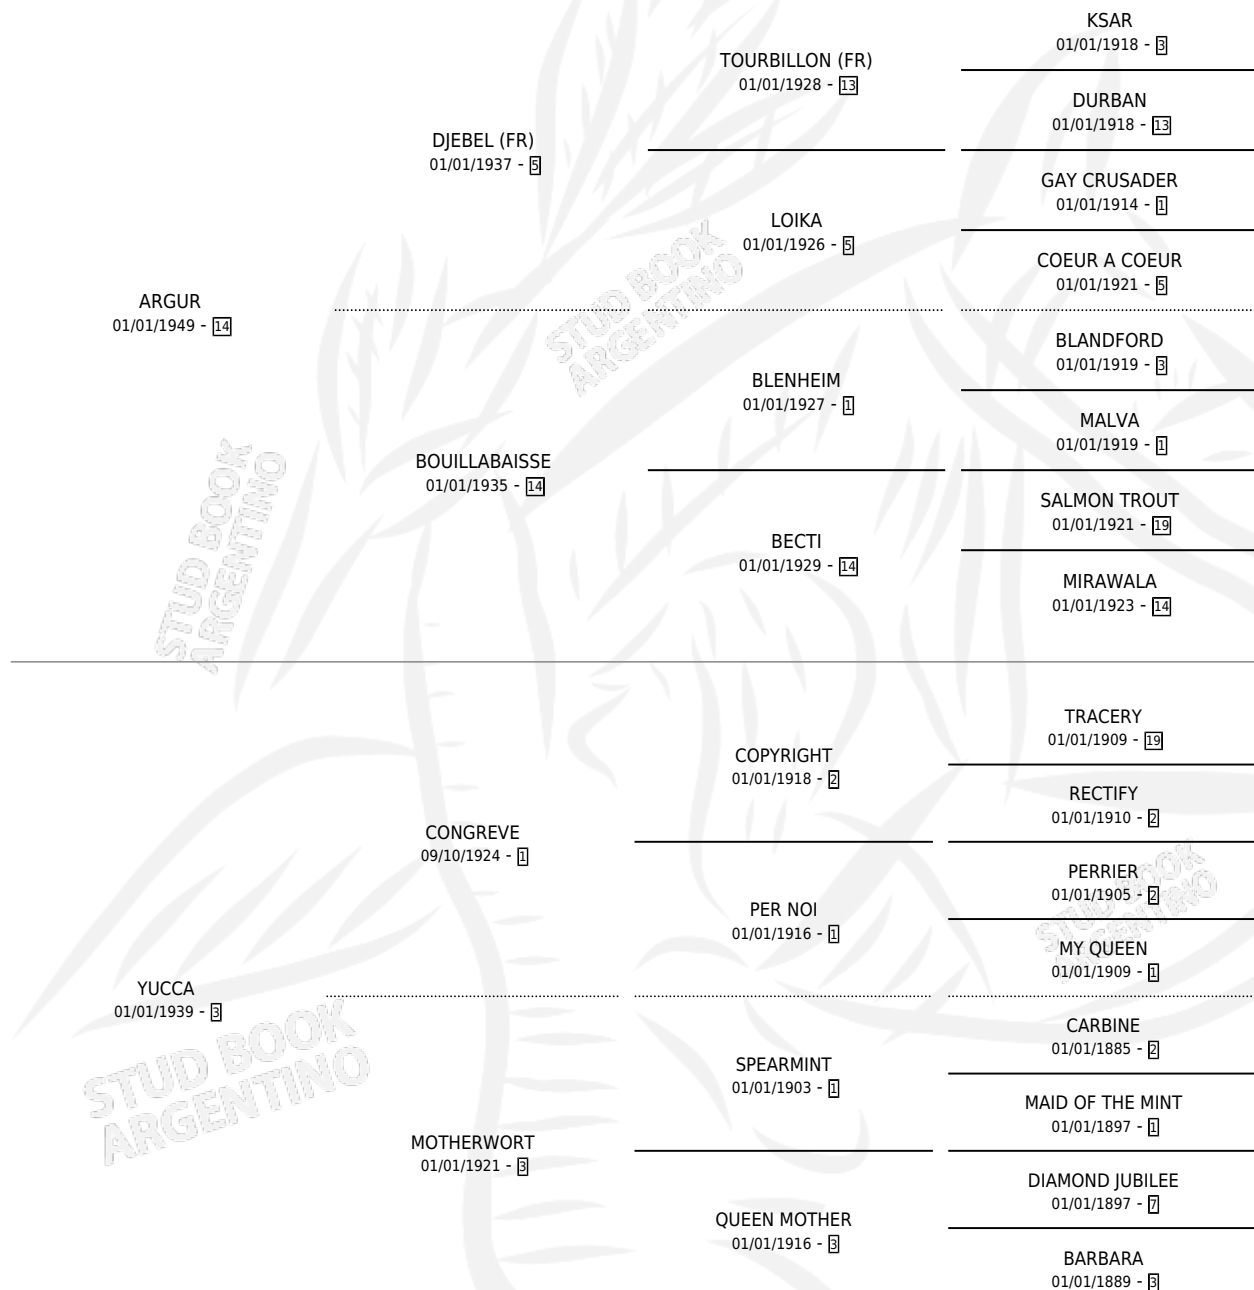

YES SIR

por ARGUR y YUCCA por CONGREVE

Argentina · Macho · Alazan · SP · 01/01/1958
Familia 3 · Volumen 23

ESTADO

TIPIFICACIÓN SANGUÍNEA	X
TIPIFICACIÓN POR ADN	X
PASAPORTE	X
IDENTIFICACIÓN POR MICROCHIP	X
REPRODUCTOR	✓

Lugar de nacimiento: Campo particular

Criador: Sin dato

~

HIJOS

	MACHOS	HEMBRAS
1 NACIERON	0	1
SIN ACTUACIONES		

PEDIGREE

SERVICIOS PADRILLO

TEMPORADA	HARAS	SERVICIO	NAC.	EFFECTIVIDAD
0	IMPORTADO EN VIENTRE	1	0	0.00 %