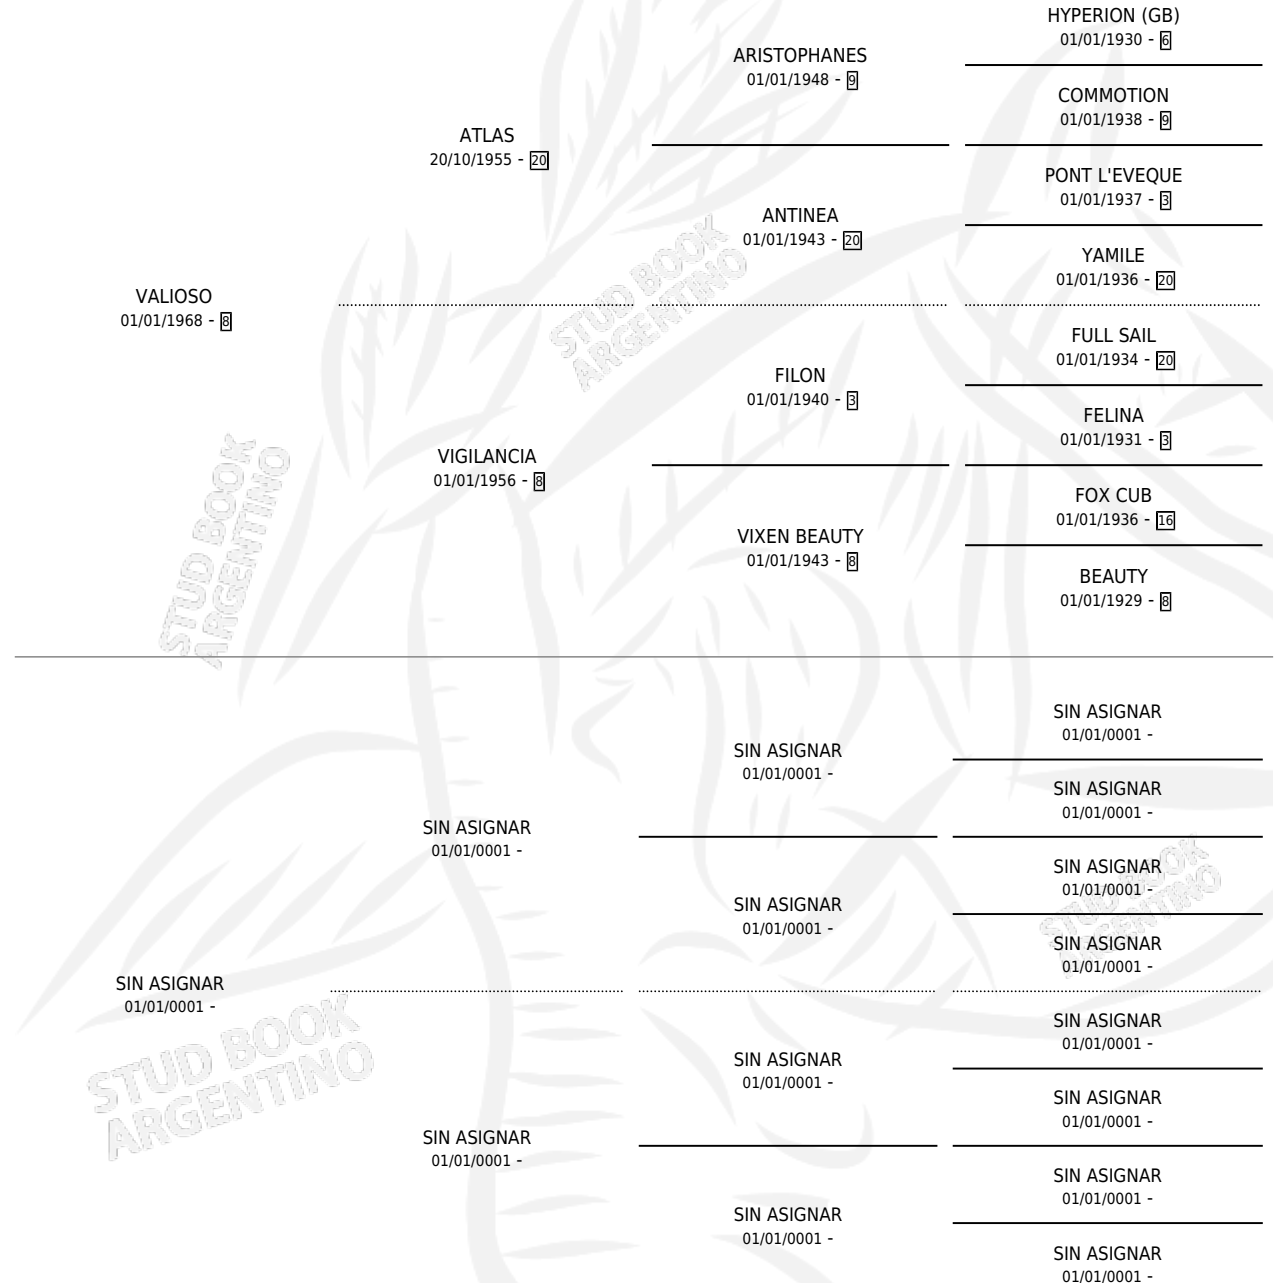

LAVA IMPERIAL

por VALIOSO y SIN ASIGNAR por SIN ASIGNAR

Argentina · Hembra · Alazan Tostado · SP · 01/01/1978
Familia · Volumen 30

ESTADO

TIPIFICACIÓN SANGUÍNEA	X
TIPIFICACIÓN POR ADN	X
PASAPORTE	X
IDENTIFICACIÓN POR MICROCHIP	X
REPRODUCTOR	✓

Lugar de nacimiento: Campo particular

Criador: Sin dato

PEDIGREE

S

mientos 0 / Efectividad 0.00%

PADRILLO

PRODUCTO

CRIADOR

1ER SERVICIO

ÚLTIMO SERVICIO

EXCHEQUER

∅

LAVA IMPERIAL

Datos oficiales del Stud Book Argentino

Documento generado el 07/05/2026

studbook.org.ar