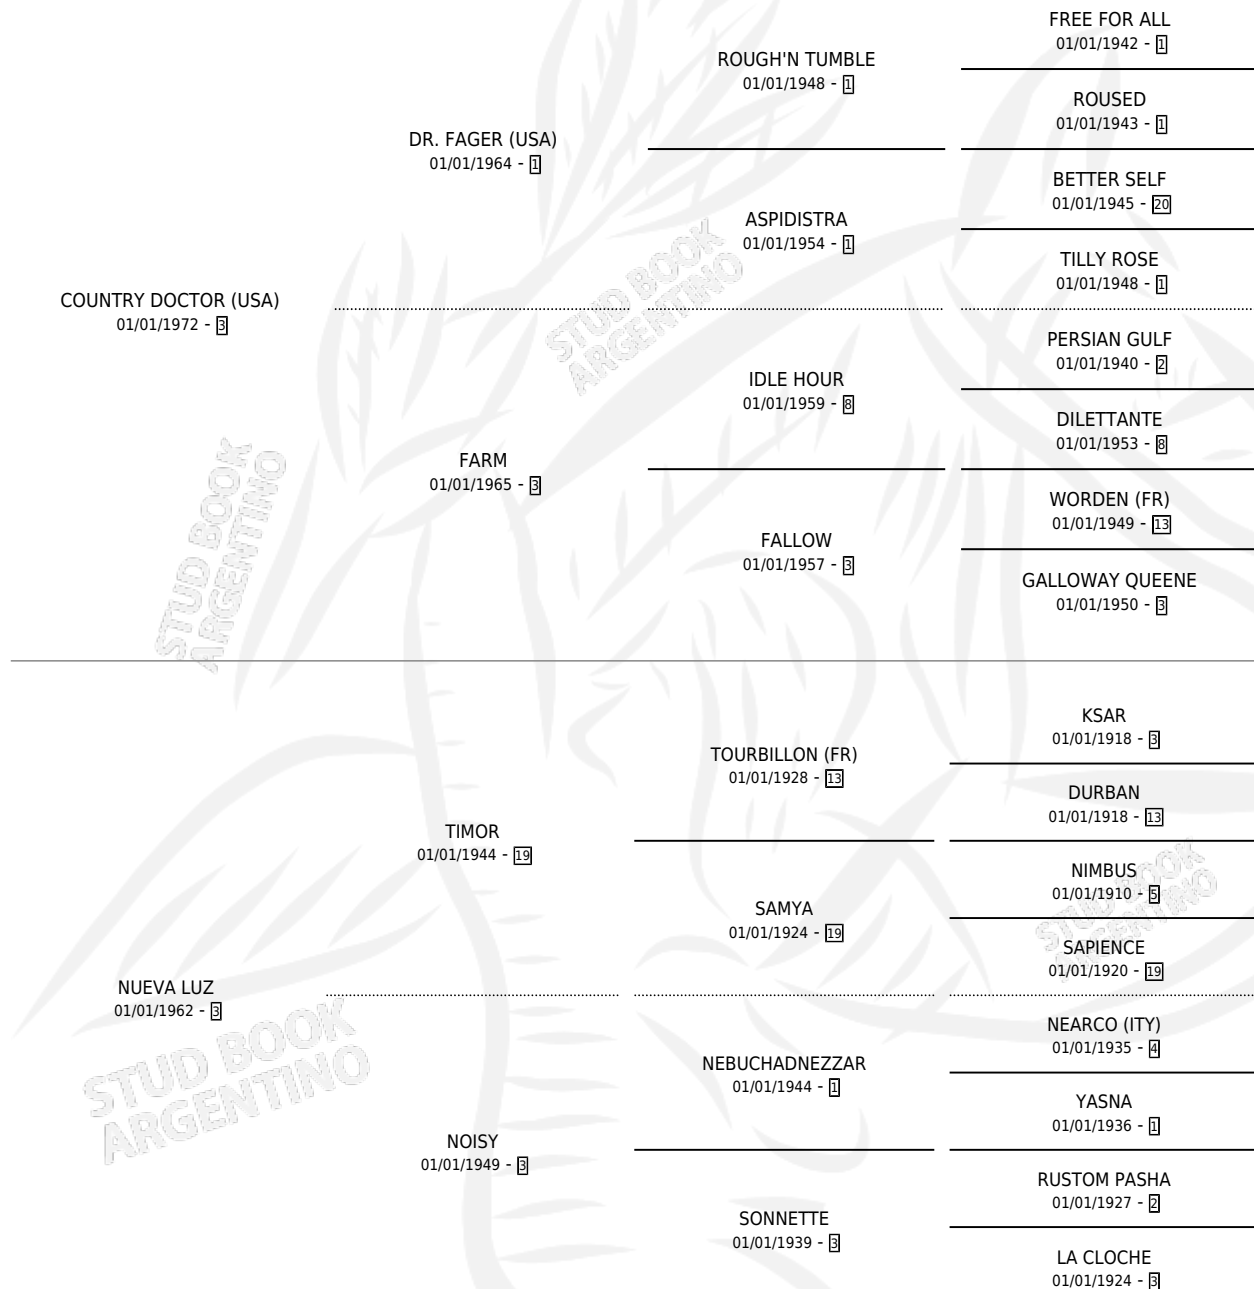

Lugar de nacimiento: Campo particular

Criador: Sin dato

~

HIJOS

	MACHOS	HEMBRAS
5 NACIERON	3	2
3 CORRIERON	1	2
3 GANARON	1	2
0 GANADORES CL	0 GANADORES GR	0 GANADORES G1

PEDIGREE

CAMPAÑA

Solo carreras oficiales de Argentina